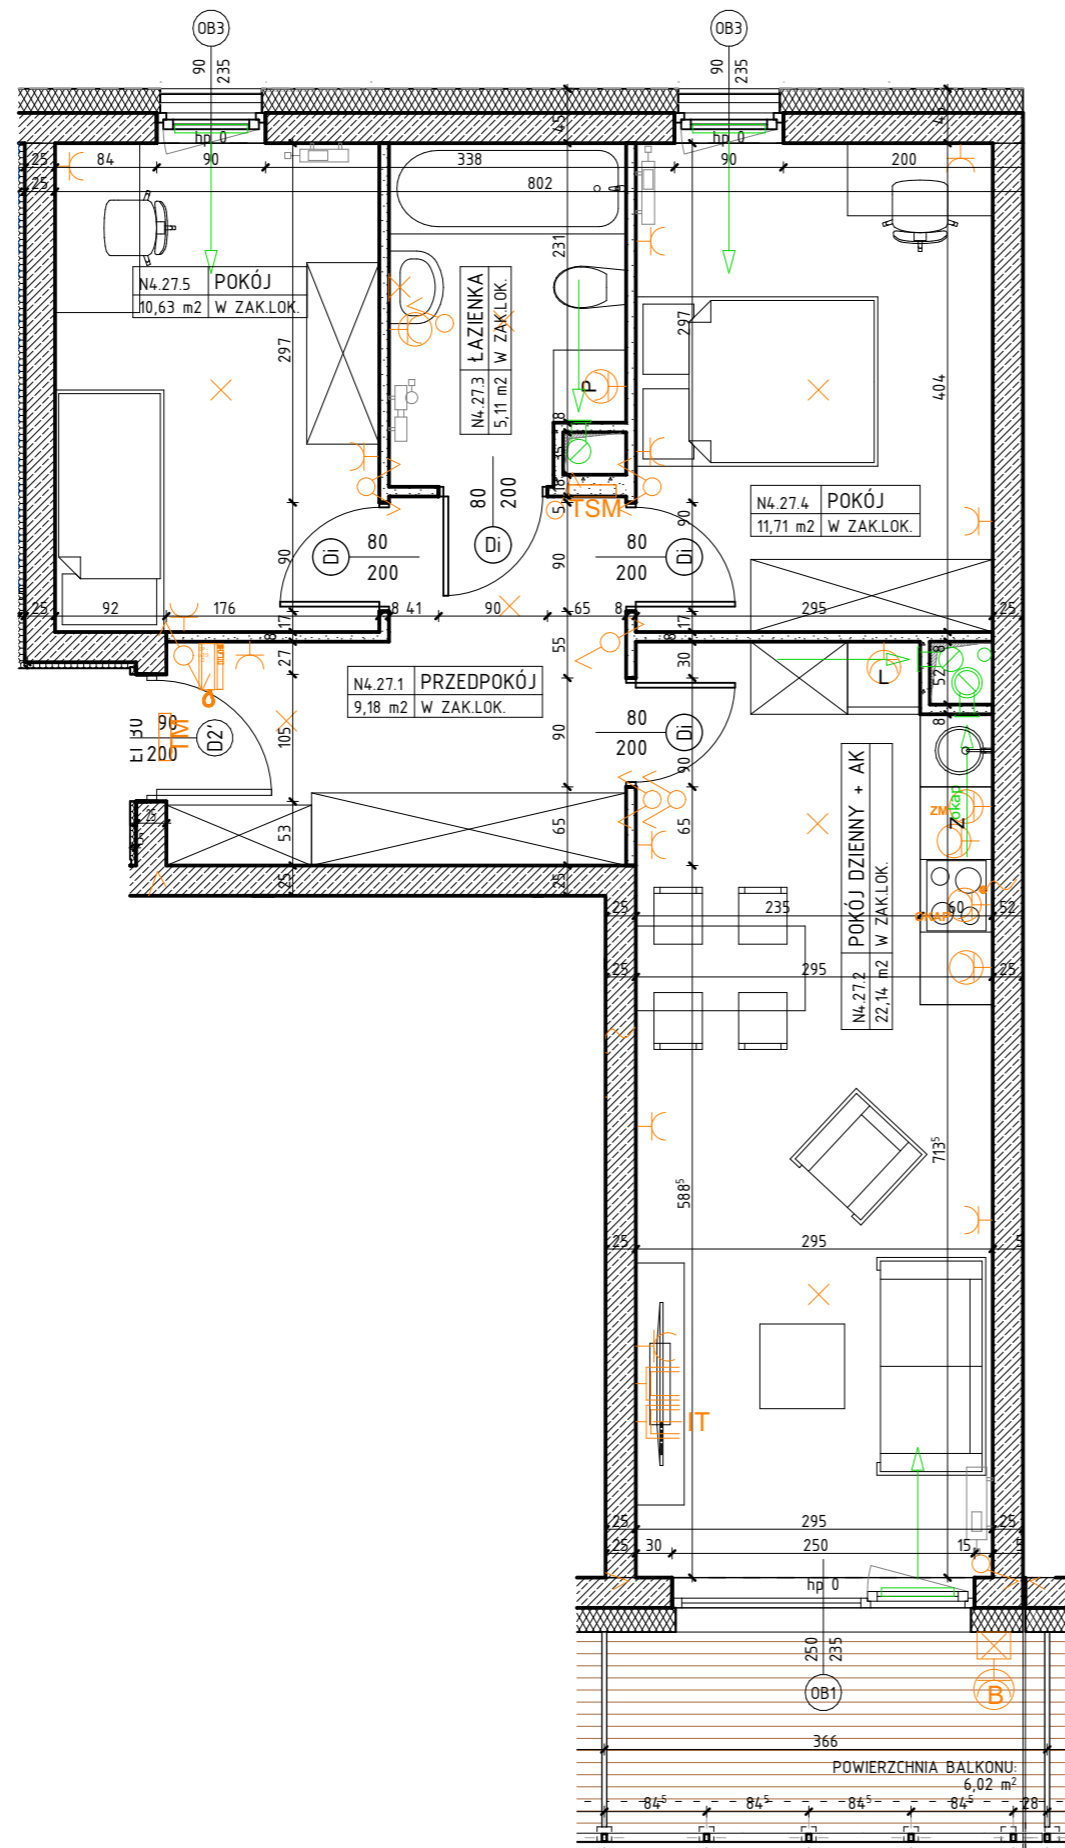

OZNACZENIA

	ściana żelbetowa		80 drzwi wewnętrzne lokalowe do decyzji lokatora		Z zmywarka		× wypust oświetleniowy sufitowy		gniazdo wtykowe 2x2p+z 230V16A IP44 Lumina HAGER w ramce podwójnej		TM rozdzielnica elektryczna natynkowa
	ściana murowana z silikatów		200 otwór w murze 90x210		L lodówka		× wypust oświetleniowy ścienny (kinkiety)		gniazdo wtykowe 2x2p+z 230V16A Lumina HAGER w ramce podwójnej		TSM telekomunikacyjna skrzynka mieszkaniowa wtykowa
	ściana murowana, nienośna		01 200 wymiary okna szerokość wysokość		P pralka		× łącznik jednobiegunowy świecznikowy p/f 16A Lumina HAGER		przyłącze dla kuchni 3L+N+PE 16A/400V natynkowe w odgat. P4		Zewnętrzne: × kinkiety zewnętrzny MATRIX4 LIGMAN VM Matt Silver 14W 3000K
	ściana murowana z bloczków ceramicznych		hp wysokość parapetu				× łącznik schodowy p/f 16A Lumina HAGER		zestaw złożony z dwóch gniazd wtykowych 2p+z 230V16A gniazda RTV 3F końcowego		× gniazdo wtykowe 2p+z IP55 szare p/f odporne na UV PLEXO55 Legrand (balkon)
	ściana działowa		przegroda balkonowa ze szkła mlecznego				× łącznik krzyżowy p/f 16A Lumina HAGER		oraz gniazda IT RJ45 kat.6 - w ramce czterokrotnej Lumina HAGER		
	izolacja termiczna- wełna mineralna		przegroda balkonowa murowana				× łącznik jednobiegunowy p/f 16A Lumina HAGER		unifon cyfrowy OP-U7/3-D z wejściem przycisku dzwonka		
	izolacja termiczna- styropian								przycisk dzwonka p/f Lumina HAGER		
	ścianka instalacyjna