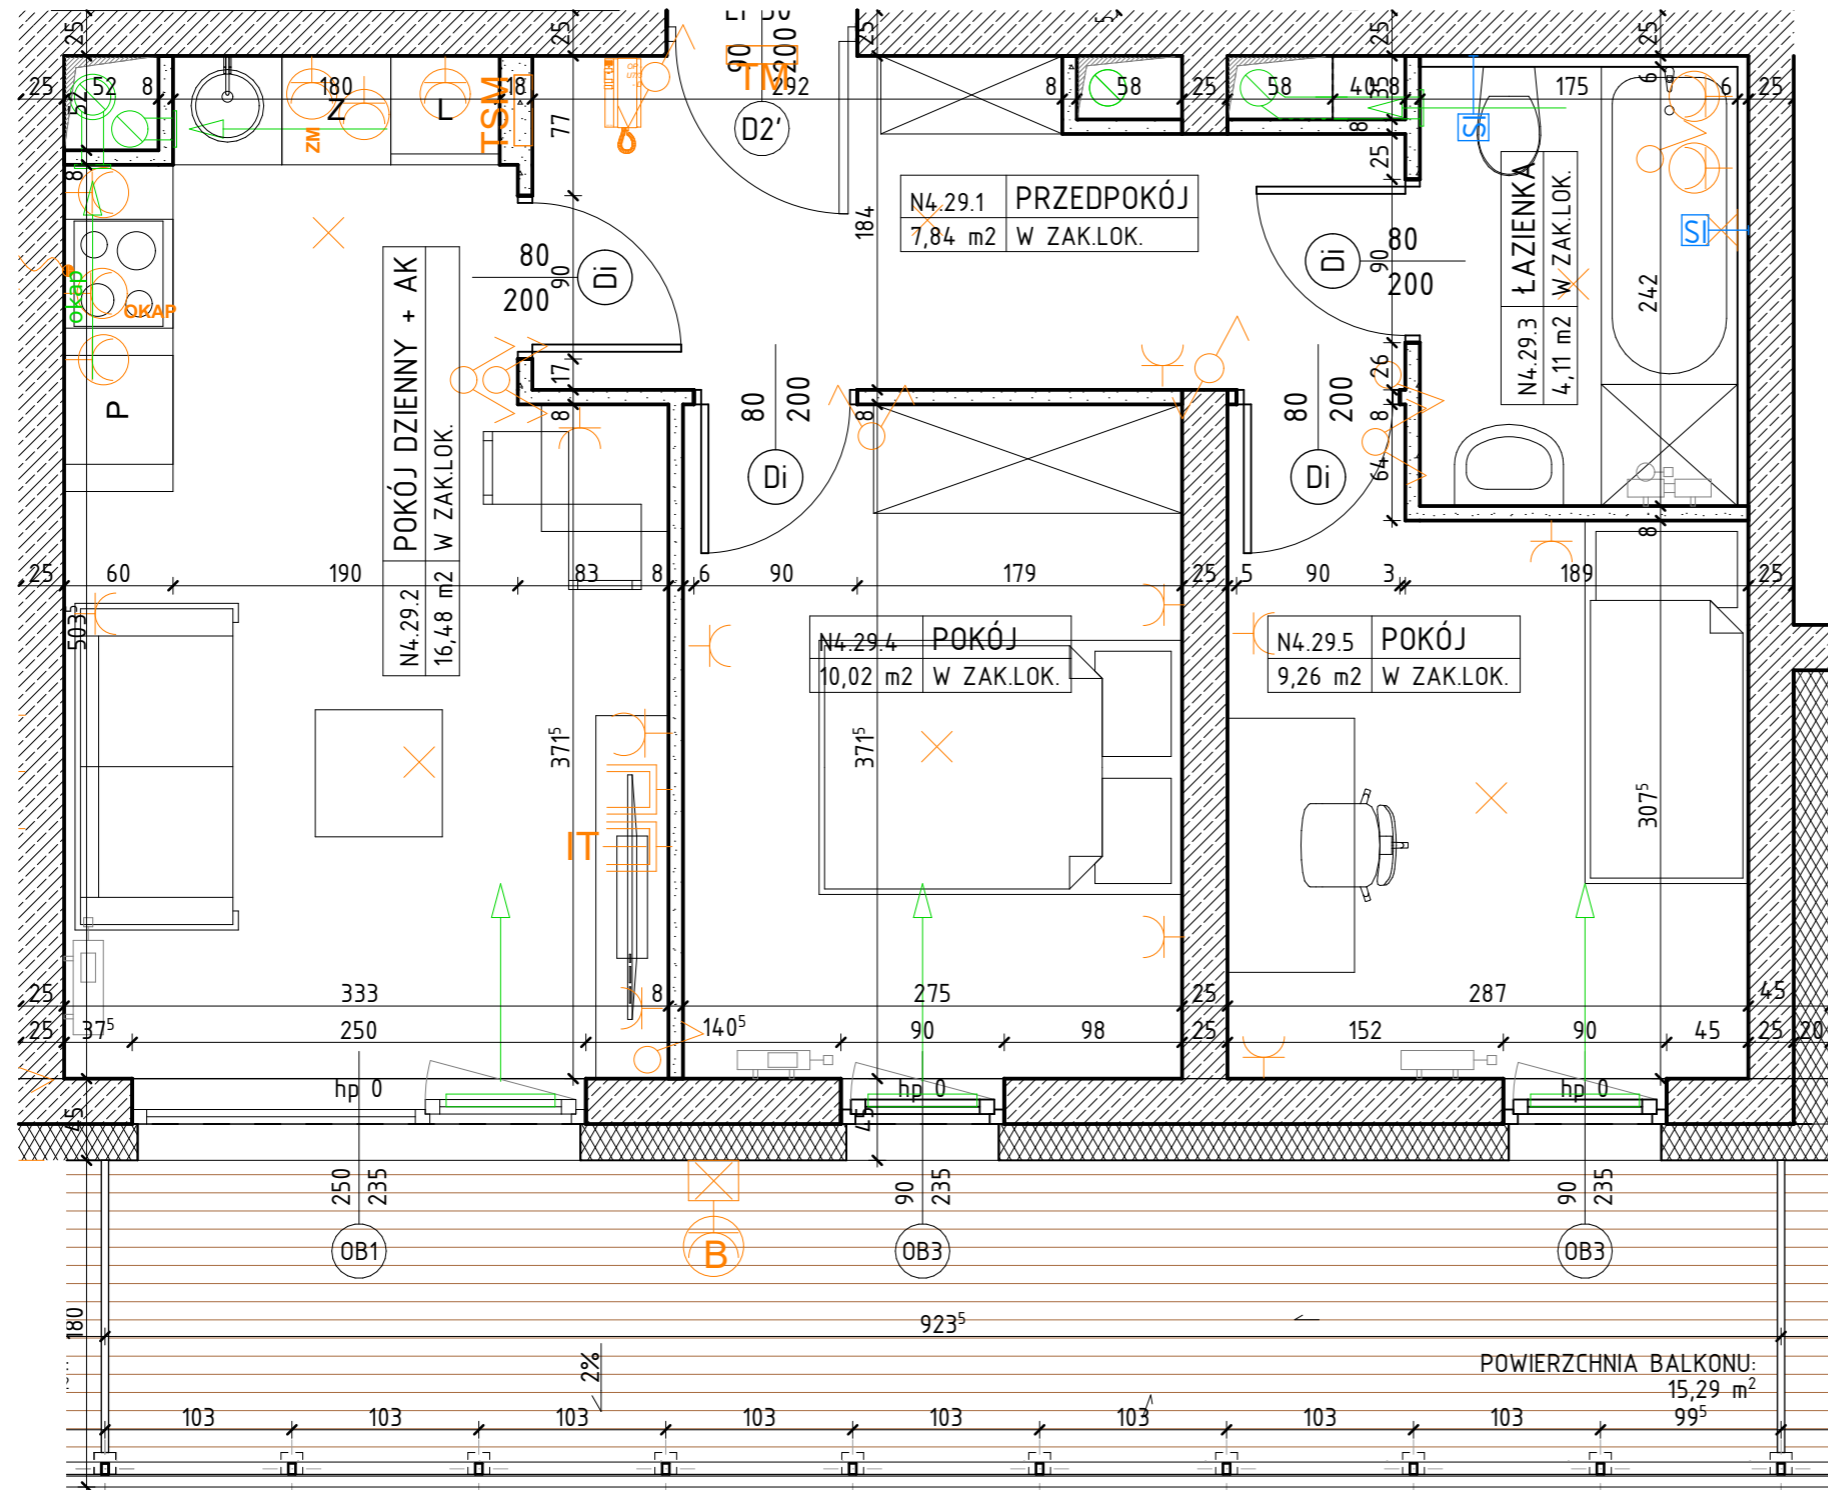

OZNACZENIA

	ściana żelbetowa		80 - drzwi wewnętrzne lokalne do decyzji lokatora 200 - otwór w murze 90x210		Z - zmywarka		× - wypust oświetleniowy sufitowy		gniazdo wtykowe 2x2p+z 230V16A IP44 Lumina HAGER w ramce podwójnej		TM - rozdzielnica elektryczna natynkowa
	ściana murowana z silikatów		01 - wymiary okna szerokość / wysokość		L - lodówka		× - wypust oświetleniowy ścienny (kinkiety)		gniazdo wtykowe 2x2p+z 230V16A Lumina HAGER w ramce podwójnej		TSM - telekomunikacyjna skrzynka mieszkaniowa wtykowa
	ściana murowana, nienośna		hp - wysokość parapetu		P - pralka		× - łącznik jednobiegunowy świecznikowy p/f 16A Lumina HAGER		przyłącze dla kuchni 3L+N+PE 16A/400V natynkowe w odgat. P4		Zewnętrzne: × - kinkiety zewnętrzny MATRIX4 LIGMAN VM Matt Silver 14W 3000K
	ściana murowana z bloczków ceramicznych						× - łącznik schodowy p/f 16A Lumina HAGER		zestaw złożony z dwóch gniazd wtykowych 2p+z 230V16A		× - gniazdo wtykowe 2p+z IP55 szare p/f odporne na UV PLEXO55 Legrand (balkon)
	ściana działowa						× - łącznik krzyżowy p/f 16A Lumina HAGER		gniazda RTV 3F końcowego		
	izolacja termiczna- wełna mineralna						× - łącznik jednobiegunowy p/f 16A Lumina HAGER		oraz gniazda IT RJ45 kat.6 - w ramce czterokrójnej Lumina HAGER		
	izolacja termiczna- styropian								unifon cyfrowy OP-U7/3-D z wejściem przycisku dzwonka		
	ścianka instalacyjna								przycisk dzwonka p/f Lumina HAGER