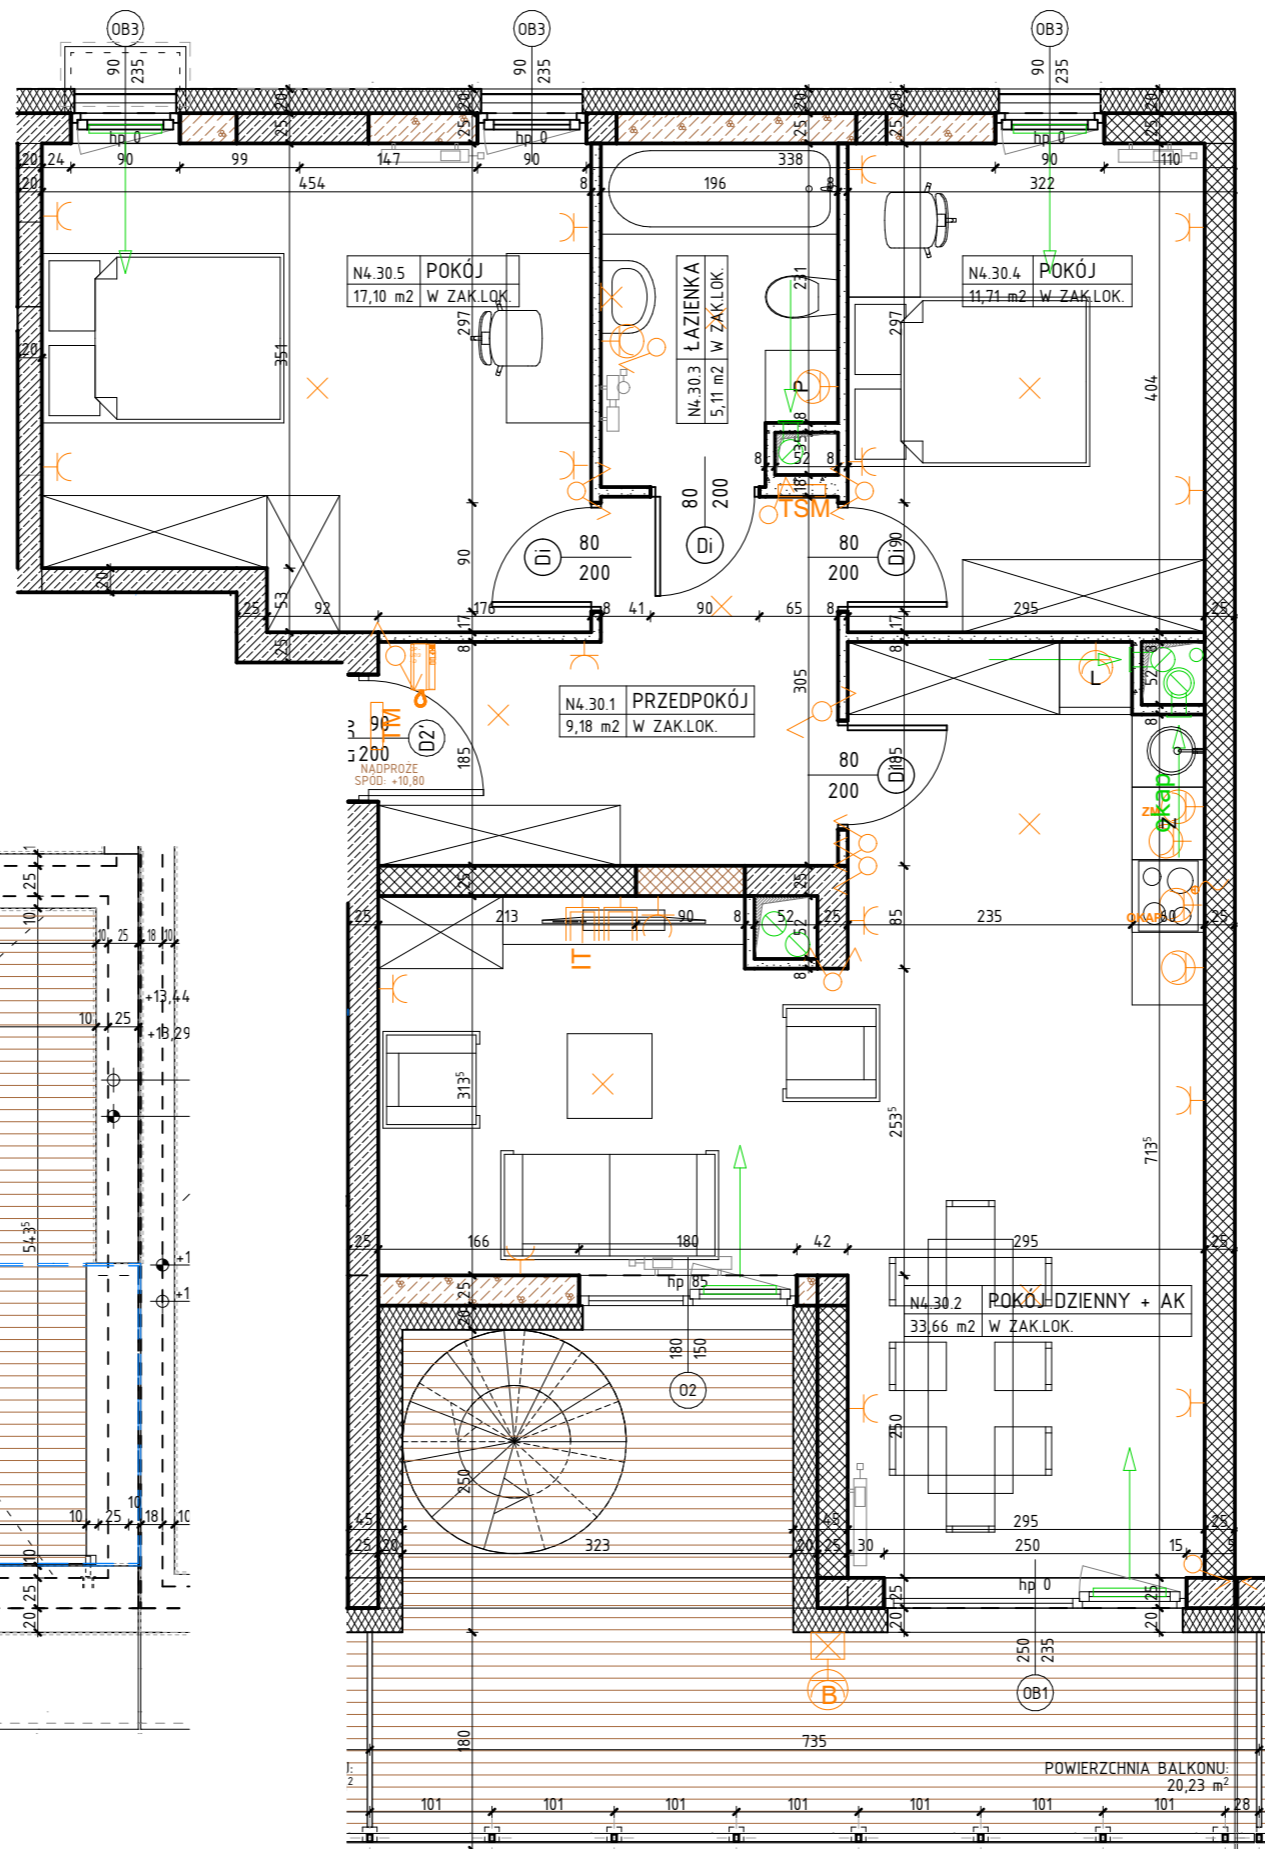

OZNACZENIA

	ściana żelbetowa		80 drzwi wewnętrzne do decyzji lokatora		Z zmywarka		wypust oświetleniowy sufitowy		gniazdo wtykowe 2x2p+z 230V16A IP44 Lumina HAGER w ramce podwójnej		TM rozdzielnica elektryczna natynkowa	
	ściana murowana z silikatów		200 otwór w murze 90x210		L lodówka		wypust oświetleniowy ścienny (kinkiet)		gniazdo wtykowe 2x2p+z 230V16A Lumina HAGER w ramce podwójnej		TSM telekomunikacyjna skrzynka mieszkaniowa wtykowa	
	ściana murowana, nienośna		01 200 wymiary okna szerokość wysokość		P pralka		łańcuch jednobiegunowy świecznikowy p/f 16A Lumina HAGER		przyłącze dla kuchni 3L+N+PE 16A/400V natynkowe w odgat. P4		Zewnętrzne: 	kinkiet zewnętrzny MATRIX4 LIGMAN VM Matt Silver 14W 3000K
	ściana murowana z bloczków ceramicznych		hp wysokość parapetu				łańcuch schodowy p/f 16A Lumina HAGER		zestaw złożony z dwóch gniazd wtykowych 2p+z 230V16A			gniazdo wtykowe 2p+z IP55 szare p/f odporne na UV PLEX055 Legrand (balkon)
	ściana działowa		przegroda balkonowa ze szkła mlecznego				łańcuch krzyżowy p/f 16A Lumina HAGER		gniazda RTV 3F końcowego			
	izolacja termiczna- wełna mineralna		przegroda balkonowa murowana				łańcuch jednobiegunowy p/f 16A Lumina HAGER		gniazda IT RJ45 kat.6 - w ramce czterokrójnej Lumina HAGER			
	izolacja termiczna- styropian								unifon cyfrowy OP-U7/3-D z wejściem przycisku dzwonka			
	ścianka instalacyjna								przycisk dzwonka p/f Lumina HAGER