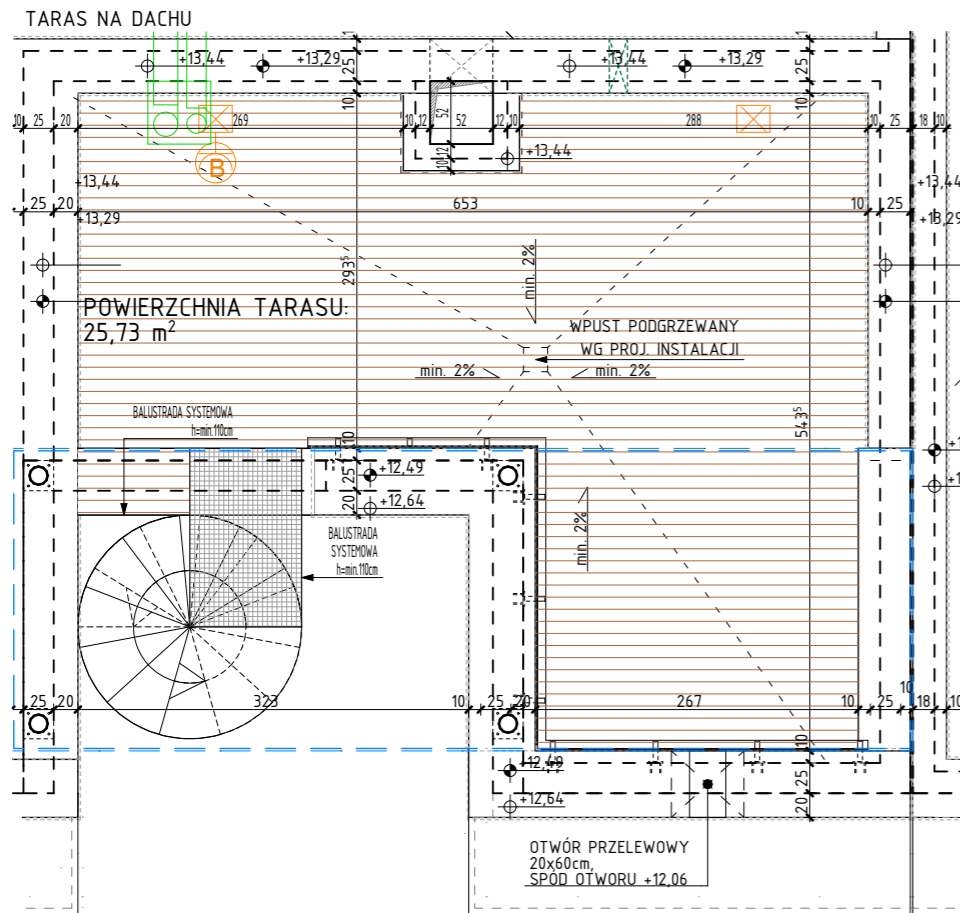

OZNACZENIA

	ściana żelbetowa		80 drzwi wewnętrzne do decyzji lokatora		Z zmywarka		wypust oświetleniowy sufitowy		gniazdo wtykowe 2x2p+z 230V16A IP44 Lumina HAGER w ramce podwójnej		TM rozdzielnica elektryczna natynkowa	
	ściana murowana z silikatów		200 otwór w murze 90x210		L lodówka		wypust oświetleniowy ścienny (kinkiet)		gniazdo wtykowe 2x2p+z 230V16A Lumina HAGER w ramce podwójnej		TSM telekomunikacyjna skrzynka mieszkaniowa wtykowa	
	ściana murowana, nienośna		01 200 wymiary okna szerokość wysokość		P pralka		łańcuch jednobiegunowy świecznikowy p/f 16A Lumina HAGER		przyłącze dla kuchni 3L+N+PE 16A/400V natynkowe w odgat. P4		Zewnętrzne: 	kinkiet zewnętrzny MATRIX4 LIGMAN VM Matt Silver 14W 3000K
	ściana murowana z bloczków ceramicznych		hp wysokość parapetu				łańcuch schodowy p/f 16A Lumina HAGER		zestaw złożony z dwóch gniazd wtykowych 2p+z 230V16A			gniazdo wtykowe 2p+z IP55 szare p/f odporne na UV PLEX055 Legrand (balkon)
	ściana działowa		przegroda balkonowa ze szkła mlecznego				łańcuch krzyżowy p/f 16A Lumina HAGER		gniazda RTV 3F końcowego			
	izolacja termiczna- wełna mineralna		przegroda balkonowa murowana				łańcuch jednobiegunowy p/f 16A Lumina HAGER		gniazda IT RJ45 kat.6 - w ramce czterokrójnej Lumina HAGER			
	izolacja termiczna- styropian								unifon cyfrowy OP-U7/3-D z wejściem przycisku dzwonka			
	ścianka instalacyjna								przycisk dzwonka p/f Lumina HAGER