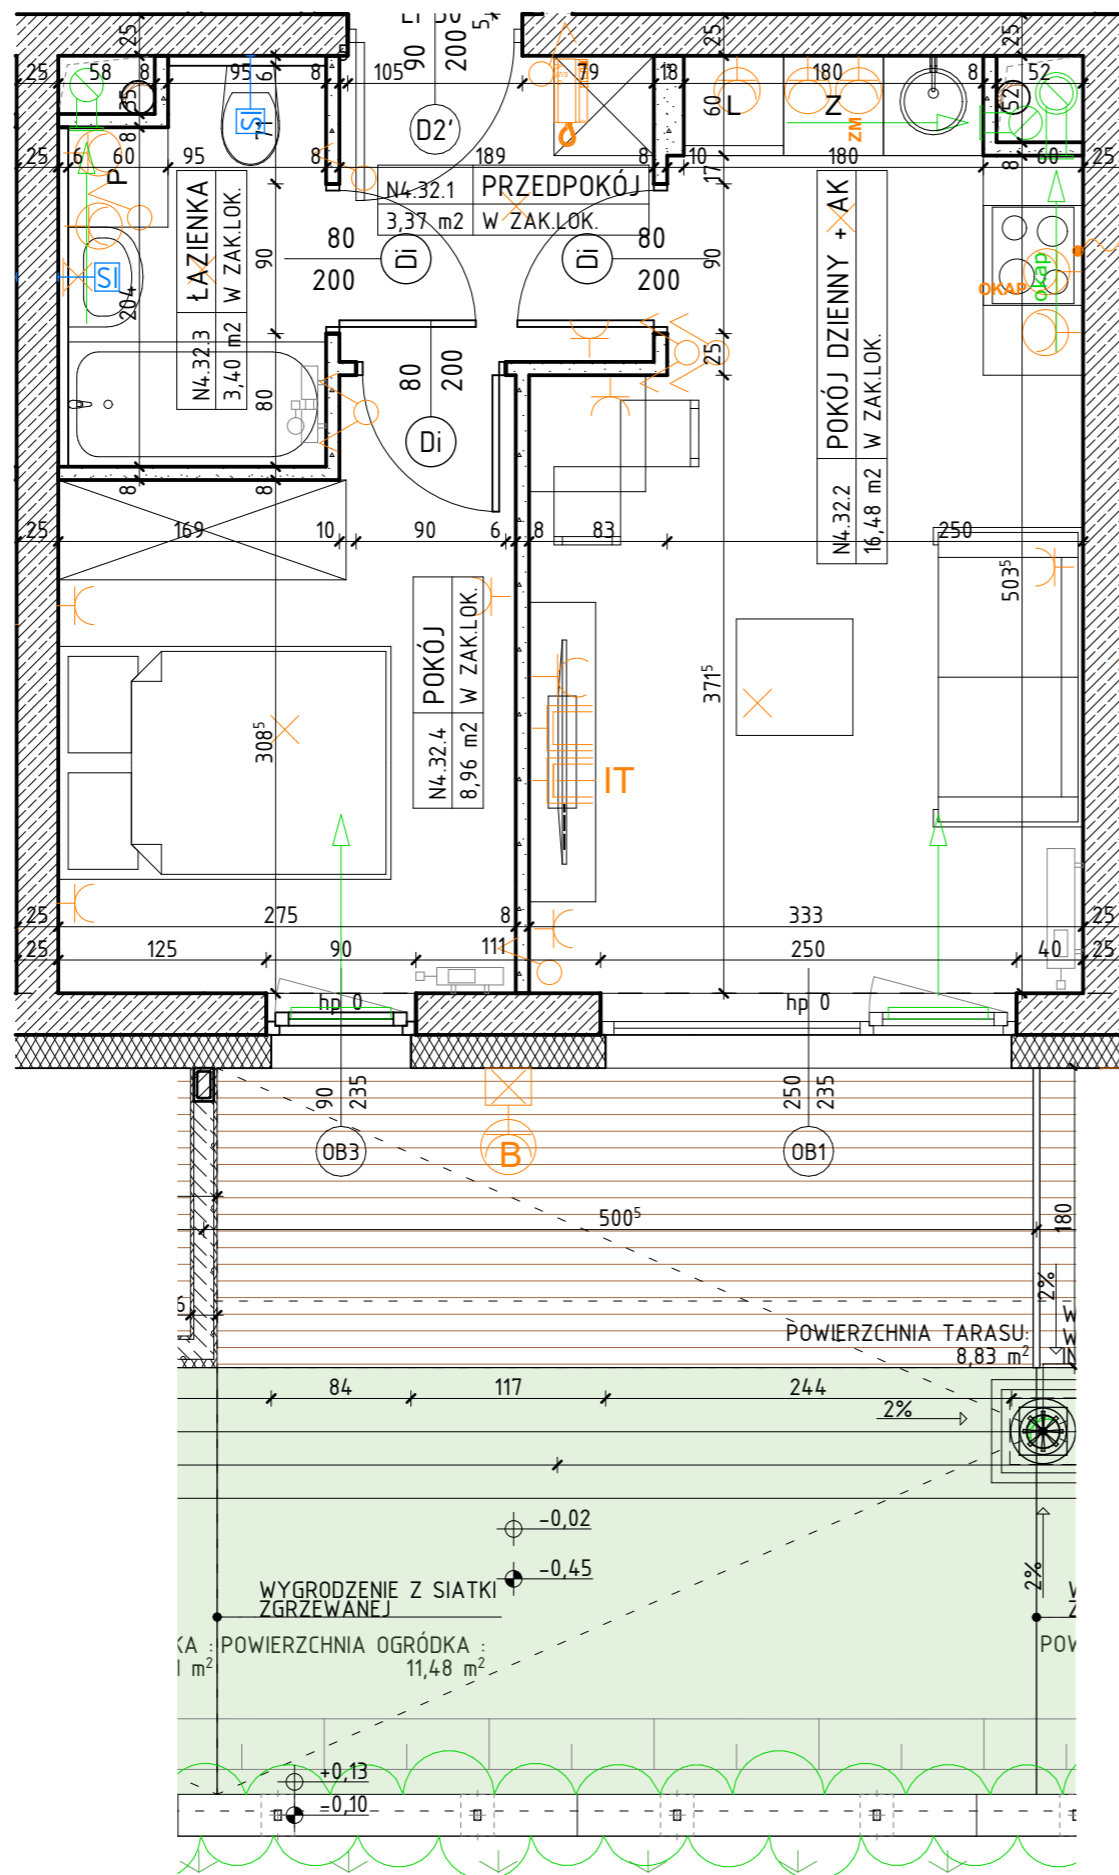

OZNACZENIA

	ściana żelbetowa		80 - drzwi wewnętrzne do decyzji lokatora 200 - otwór w murze 90x210		Z - zmywarka		× - wypust oświetleniowy sufitowy		⊕ - gniazdo wtykowe 2x2p+z 230V16A IP44 Lumina HAGER w ramce podwójnej		TM - rozdzielnica elektryczna natynkowa
	ściana murowana z silikatów		01 - wymiary okna szerokość / wysokość		L - lodówka		× - wypust oświetleniowy ścienny (kinkiety)		⊕ - gniazdo wtykowe 2x2p+z 230V16A Lumina HAGER w ramce podwójnej		TSM - telekomunikacyjna skrzynka mieszkaniowa wtykowa
	ściana murowana, nienośna		hp - wysokość parapetu		P - pralka		× - wypust oświetleniowy ścienny (kinkiety)		⊕ - przyłącze dla kuchni 3L+N+PE 16A/400V natynkowe w odgat. P4		⊗ - kinkiety zewnętrzny MATRIX4 LIGMAN VM Matt Silver 14W 3000K
	ściana murowana z bloczków ceramicznych		hp - wysokość parapetu				× - wypust oświetleniowy ścienny (kinkiety)		⊕ - zestaw złożony z dwóch gniazd wtykowych 2p+z 230V16A gniazda RTV 3F końcowego		⊗ - kinkiety zewnętrzny MATRIX4 LIGMAN VM Matt Silver 14W 3000K
	ściana działowa		hp - wysokość parapetu				× - wypust oświetleniowy ścienny (kinkiety)		⊕ - gniazda IT RJ45 kat.6 - w ramce czterokrójnej Lumina HAGER oraz gniazda IT RJ45 kat.6 - w ramce czterokrójnej Lumina HAGER		⊗ - kinkiety zewnętrzny MATRIX4 LIGMAN VM Matt Silver 14W 3000K
	izolacja termiczna- wełna mineralna		hp - wysokość parapetu				× - wypust oświetleniowy ścienny (kinkiety)		⊕ - unifon cyfrowy OP-U7/3-D z wejściem przycisku dzwonka		⊗ - kinkiety zewnętrzny MATRIX4 LIGMAN VM Matt Silver 14W 3000K
	izolacja termiczna- styropian		hp - wysokość parapetu				× - wypust oświetleniowy ścienny (kinkiety)		⊕ - przycisk dzwonka p/f Lumina HAGER		⊗ - kinkiety zewnętrzny MATRIX4 LIGMAN VM Matt Silver 14W 3000K
	ścianka instalacyjna		hp - wysokość parapetu				× - wypust oświetleniowy ścienny (kinkiety)		⊕ - przycisk dzwonka p/f Lumina HAGER		⊗ - kinkiety zewnętrzny MATRIX4 LIGMAN VM Matt Silver 14W 3000K