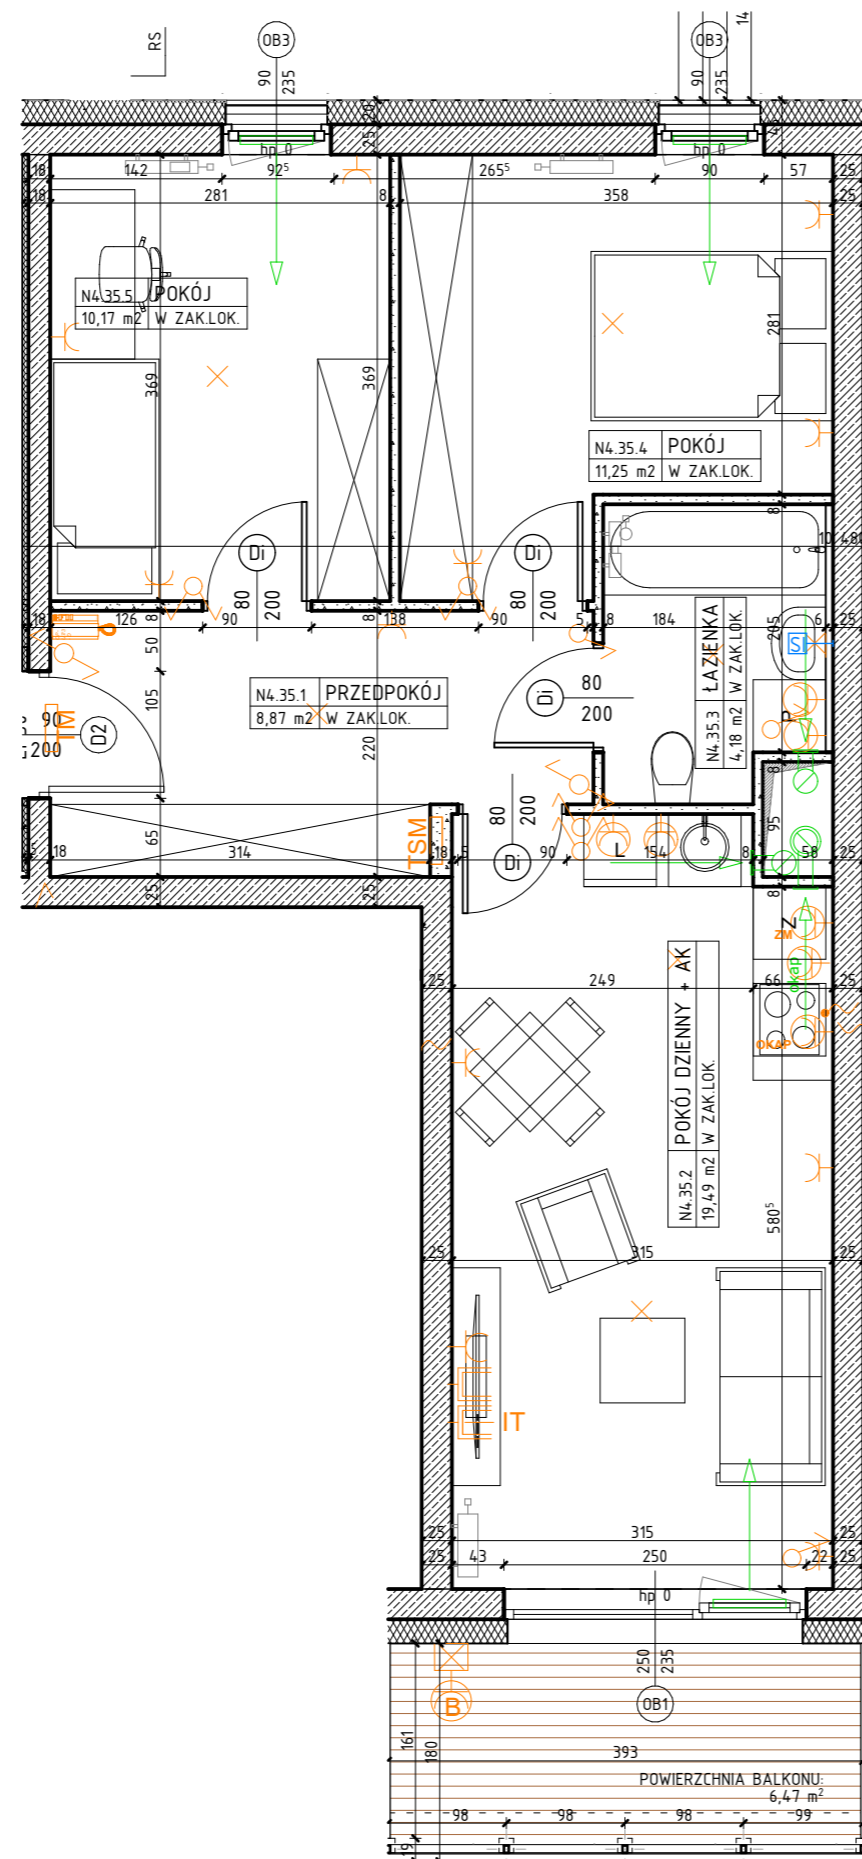

OZNACZENIA

	ściana żelbetowa		80 - drzwi wewnętrzne do decyzji lokatora		Z - zmywarka		✕ - wypust oświetleniowy sufitowy		⊕ - gniazdo wtykowe 2x2p+z 230V16A IP44 Lumina HAGER w ramce podwójnej		TM - rozdzielnica elektryczna natynkowa
	ściana murowana z silikatów		200 - otwór w murze 90x210		L - lodówka		✕ - wypust oświetleniowy ścienny (kinkiety)		⊕ - gniazdo wtykowe 2x2p+z 230V16A Lumina HAGER w ramce podwójnej		TSM - telekomunikacyjna szkrzynka mieszkaniowa wtykowa
	ściana murowana, nienośna		01 - wymiary okna szerokość / wysokość		P - pralka		⊕ - łącznik jednobiegunowy świecznikowy p/f 16A Lumina HAGER		⊕ - przyłącze dla kuchni 3L+N+PE 16A/400V natynkowe w odgat. P4		⊕ - kinkiety zewnętrzne MATRIX4 LIGMAN VM Matt Silver 14W 3000K
	ściana murowana z bloczków ceramicznych		hp - wysokość parapetu				⊕ - łącznik schodowy p/f 16A Lumina HAGER		⊕ - zestaw złożony z dwóch gniazd wtykowych 2p+z 230V16A		⊕ - gniazda RTV 3F końcowego
	ściana działowa						⊕ - łącznik krzyżowy p/f 16A Lumina HAGER		⊕ - gniazda IT RJ45 kat.6 - w ramce czterokrotnej Lumina HAGER		⊕ - gniazda IT RJ45 kat.6 - w ramce czterokrotnej Lumina HAGER
	izolacja termiczna- wełna mineralna						⊕ - łącznik jednobiegunowy p/f 16A Lumina HAGER		IT - unifon cyfrowy OP-U7/3-D z wejściem przycisku dzwonka		⊕ - gniazda wtykowe 2p+z IP55 szare p/f odporne na UV PLEX055 Legrand (balkon)
	izolacja termiczna- styropian										
	ścianka instalacyjna