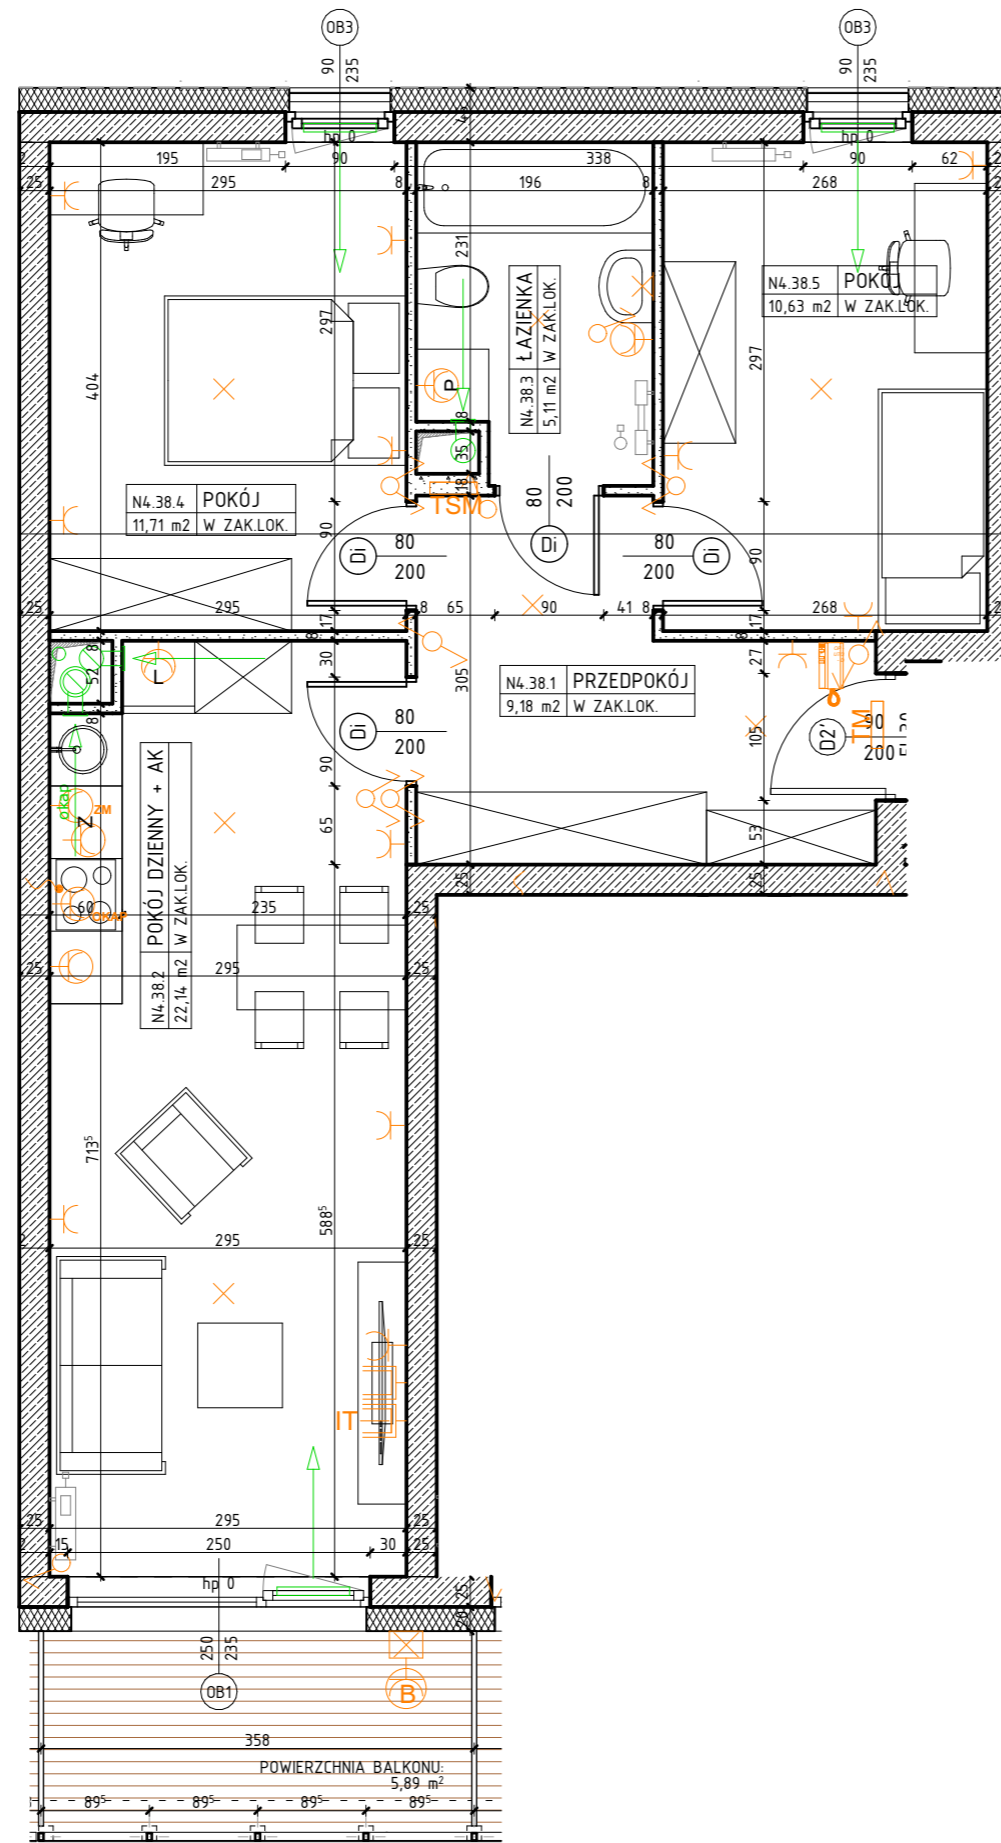

OZNACZENIA

	ściana żelbetowa		80 - drzwi wewnętrzne do decyzji lokatora		Z - zmywarka		✕ - wypust oświetleniowy sufitowy		⊖ - gniazdo wtykowe 2x2p+z 230V16A IP44 Lumina HAGER w ramce podwójnej		TM - rozdzielnica elektryczna natynkowa
	ściana murowana z silikatów		200 - otwór w murze 90x210		L - lodówka		✕ - wypust oświetleniowy ścienny (kinkiet)		⊖ - gniazdo wtykowe 2x2p+z 230V16A Lumina HAGER w ramce podwójnej		TSM - telekomunikacyjna skrzynka mieszkaniowa wtykowa
	ściana murowana, nienośna		01 - wymiary okna szerokość / wysokość		P - pralka		⊕ - łącznik jednobiegowy świecznikowy p/f 16A Lumina HAGER		⊕ - przyłącze dla kuchni 3L+N+PE 16A/400V natynkowe w odgat. P4		⊗ - kinkiet zewnętrzny MATRIX4 LIGMAN VM Matt Silver 14W 3000K
	ściana murowana z bloczków ceramicznych		hp - wysokość parapetu				⊕ - łącznik schodowy p/f 16A Lumina HAGER		⊕ - zestaw złożony z dwóch gniazd wtykowych 2p+z 230V16A		⊗ - kinkiet zewnętrzny MATRIX4 LIGMAN VM Matt Silver 14W 3000K
	ściana działowa						⊕ - łącznik krzyżowy p/f 16A Lumina HAGER		⊕ - gniazda RTV 3F końcowego		⊗ - kinkiet zewnętrzny MATRIX4 LIGMAN VM Matt Silver 14W 3000K
	izolacja termiczna- wełna mineralna						⊕ - łącznik jednobiegowy p/f 16A Lumina HAGER		⊕ - gniazda IT RJ45 kat.6 - w ramce czterokrójnej Lumina HAGER		⊗ - kinkiet zewnętrzny MATRIX4 LIGMAN VM Matt Silver 14W 3000K
	izolacja termiczna- styropian								⊕ - unifon cyfrowy OP-U7/3-D z wejściem przycisku dzwonka		⊗ - kinkiet zewnętrzny MATRIX4 LIGMAN VM Matt Silver 14W 3000K
	ścianka instalacyjna								⊕ - przycisk dzwonka p/f Lumina HAGER		⊗ - kinkiet zewnętrzny MATRIX4 LIGMAN VM Matt Silver 14W 3000K