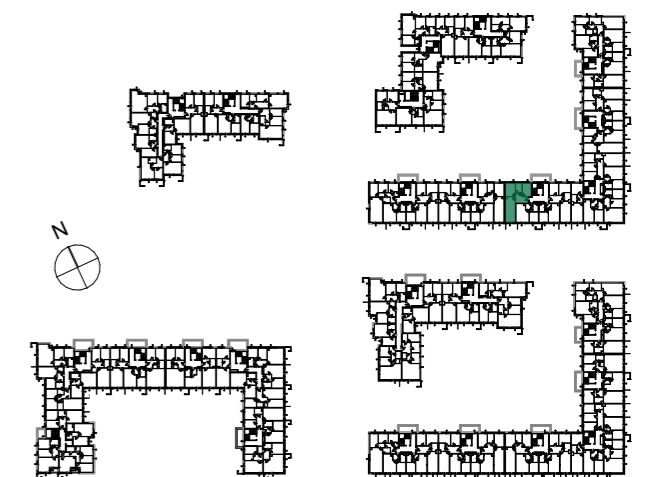

OSIEDLE NARCYZOWA BUDYNEK N4

NUMER MIESZKANIA / ILOŚĆ POKOI / PIĘTRO

**MIESZKANIE N4.38/ 3P+AK
PIĘTRO 1**

LOKALIZACJA MIESZKANIA

POWIERZCHNIA UŻYTKOWA

58,77m²

UWAGI

PROJEKT STANOWI WYCINEK OPRACOWANIA Z PROJ. WYKONAWCZEGO
WSZYSTKIE WYMIARY PODANE SĄ W STANIE SUROWYM
BEZ WYKOŃCZENIA ŚCIAN (TYNK, GLAZURA ITP.)
POWIERZCHNIE UŻYTKOWE POSZCZEGÓLNYCH POMIESZCZEŃ LOKALU
PODANO W STANIE WYKOŃCZONYM ZGODNIE Z NORMĄ PN- ISO 9836.
POWIERZCHNIE MOGĄ ULEC NIEZNACZNYM ZMIANOM.