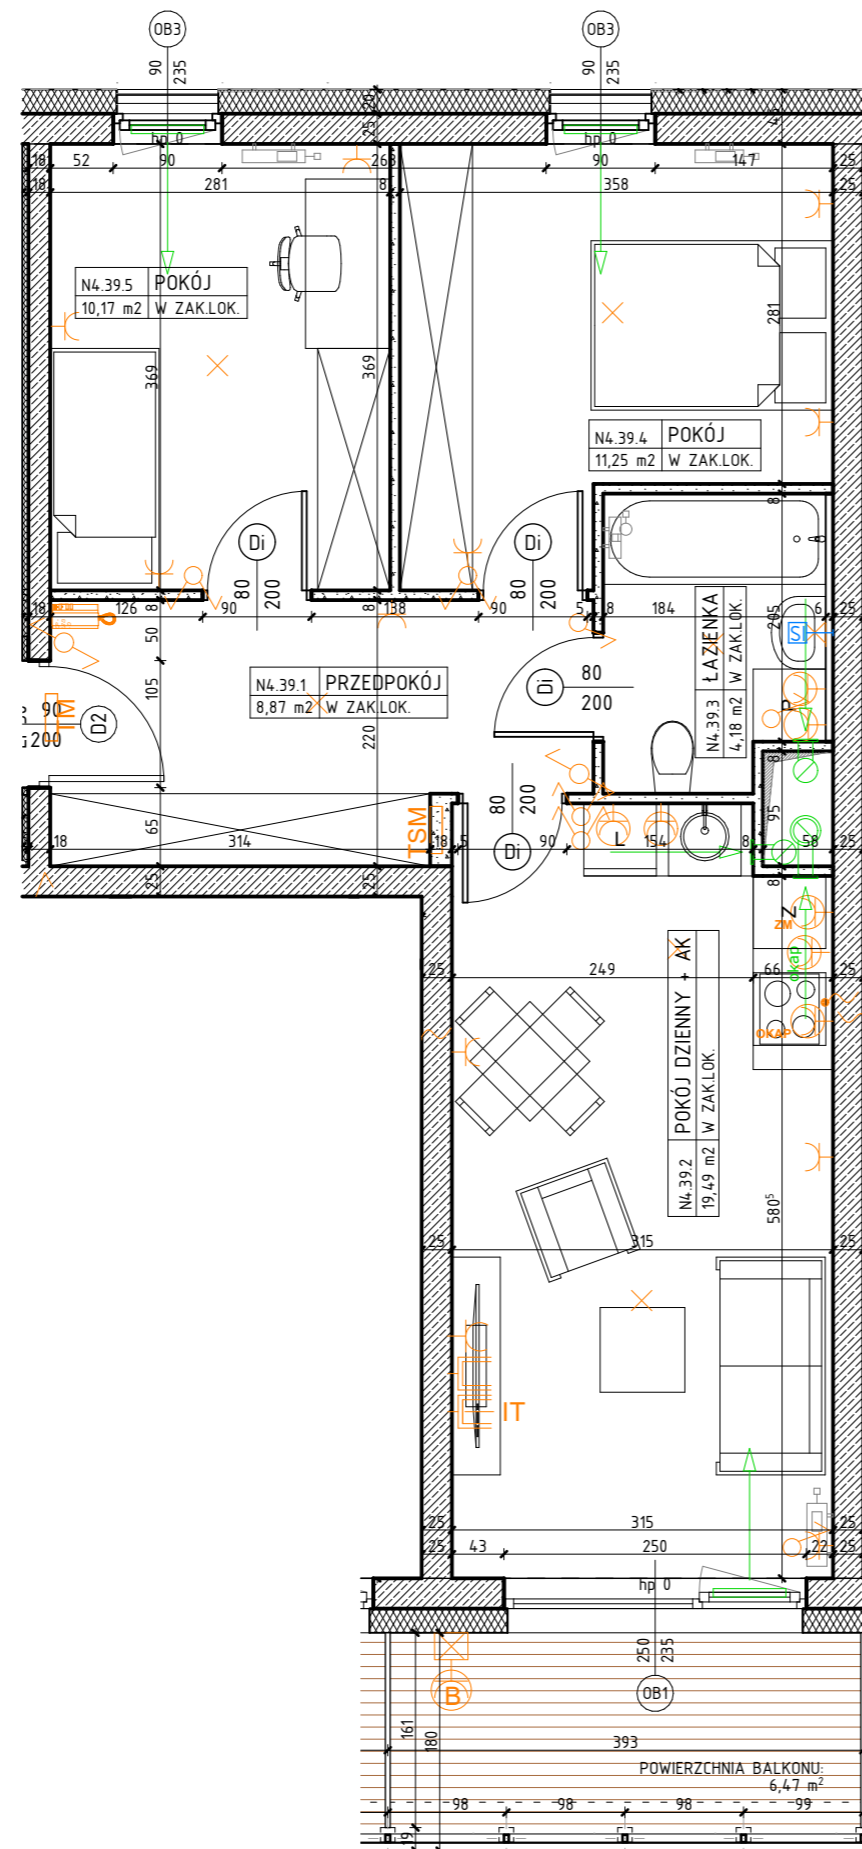

OZNACZENIA

	ściana żelbetowa		80 - drzwi wewnętrzne do decyzji lokatora		Z - zmywarka		✕ - wypust oświetleniowy sufitowy		⊕ - gniazdo wtykowe 2x2p+z 230V16A IP44 Lumina HAGER w ramce podwójnej		TM - rozdzielnica elektryczna natynkowa
	ściana murowana z silikatów		200 - otwór w murze 90x210		L - lodówka		✕ - wypust oświetleniowy ścienny (kinkiety)		⊕ - gniazdo wtykowe 2x2p+z 230V16A Lumina HAGER w ramce podwójnej		TSM - telekomunikacyjna skrzynka mieszkaniowa wtykowa
	ściana murowana, nienośna		01 - wymiary okna szerokość / wysokość		P - pralka		✕ - wypust oświetleniowy ścienny (kinkiety)		⊕ - przyłącze dla kuchni 3L+N+PE 16A/400V natynkowe w odgat. P4		⊗ - kinkiety zewnętrzny MATRIX4 LIGMAN VM Matt Silver 14W 3000K
	ściana murowana z bloczków ceramicznych		hp - wysokość parapetu				✕ - wypust oświetleniowy ścienny (kinkiety)		⊕ - zestaw złożony z dwóch gniazd wtykowych 2p+z 230V16A		⊗ - kinkiety zewnętrzny MATRIX4 LIGMAN VM Matt Silver 14W 3000K
	ściana działowa						✕ - wypust oświetleniowy ścienny (kinkiety)		⊕ - gniazda RTV 3F końcowego		⊗ - kinkiety zewnętrzny MATRIX4 LIGMAN VM Matt Silver 14W 3000K
	izolacja termiczna- wełna mineralna						✕ - wypust oświetleniowy ścienny (kinkiety)		⊕ - oraz gniazda IT RJ45 kat.6 - w ramce czterokrójnej Lumina HAGER		⊗ - kinkiety zewnętrzny MATRIX4 LIGMAN VM Matt Silver 14W 3000K
	izolacja termiczna- styropian						✕ - wypust oświetleniowy ścienny (kinkiety)		IT - unifon cyfrowy OP-U7/3-D z wejściem przycisku dzwonka		⊗ - kinkiety zewnętrzny MATRIX4 LIGMAN VM Matt Silver 14W 3000K
	ścianka instalacyjna						✕ - wypust oświetleniowy ścienny (kinkiety)		⊕ - przycisk dzwonka p/t Lumina HAGER		⊗ - kinkiety zewnętrzny MATRIX4 LIGMAN VM Matt Silver 14W 3000K