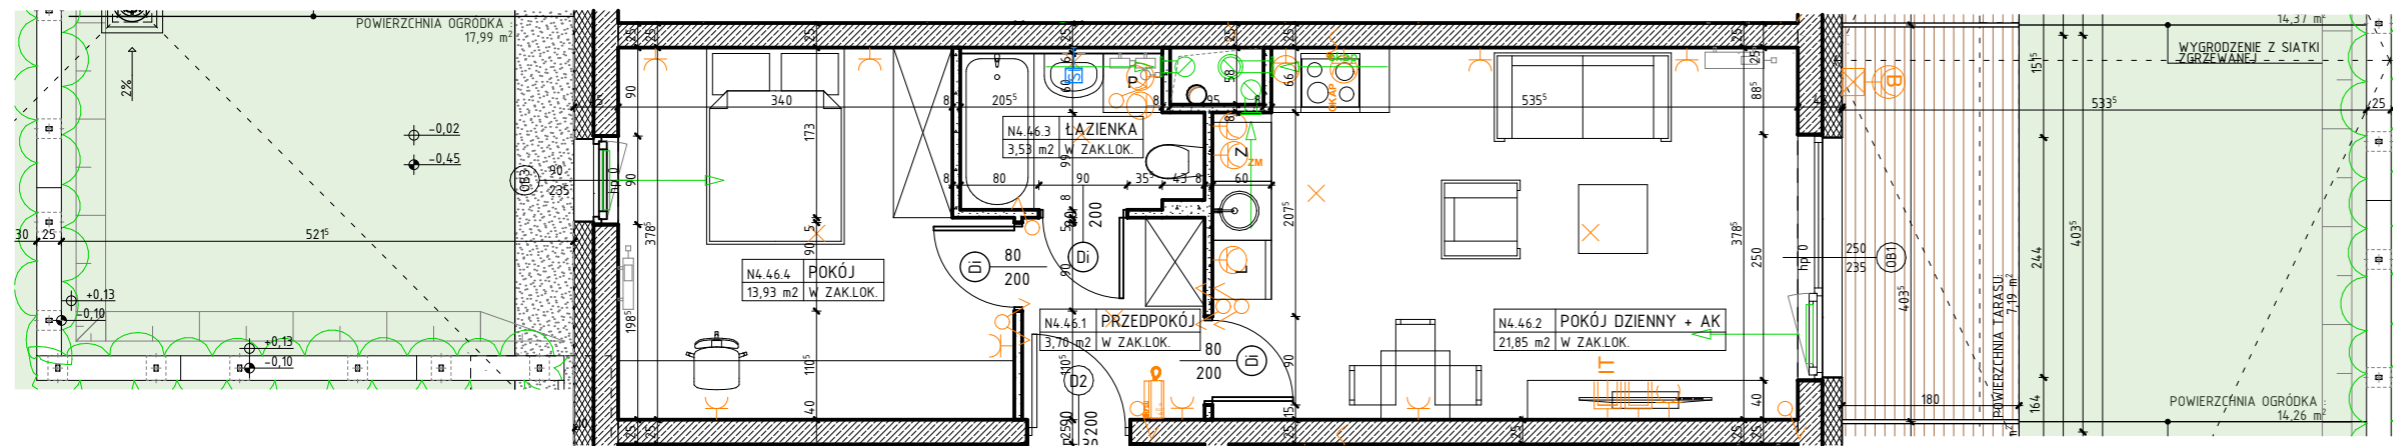

OSIEDLE NARCYZOWA BUDYNEK N4

NUMER MIESZKANIA / ILOŚĆ POKOI / PIĘTRO

MIESZKANIE N4.46/ 2P+AK PARTER