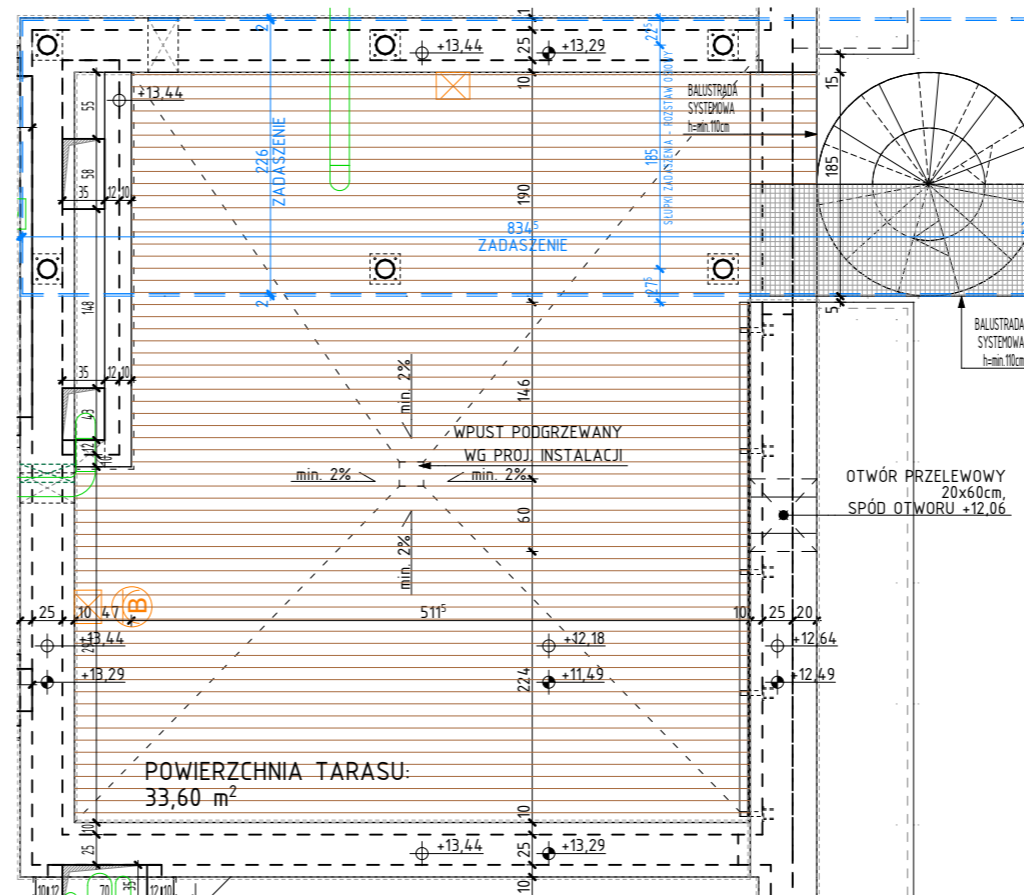

POWIERZCHNIA UŻYTKOWA

54,09m²

UWAGI

PROJEKT STANOWI WYCINEK OPRACOWANIA Z PROJ. WYKONAWCZEGO
WSZYSTKIE WYMIARY PODANE SĄ W STANIE SUROWYM
BEZ WYKOŃCZENIA ŚCIAN (TYNK, GLAZURA ITP.)
POWIERZCHNIE UŻYTKOWE POSZCZEGÓLNYCH POMIESZCZEŃ LOKALU
PODANO W STANIE WYKOŃCZONYM ZGODNIE Z NORMĄ PN- ISO 9836.
POWIERZCHNIE MOGĄ ULEC NIEZNACZNYM ZMIANOM.

PROJEKTANT

TARAS NA DACHU