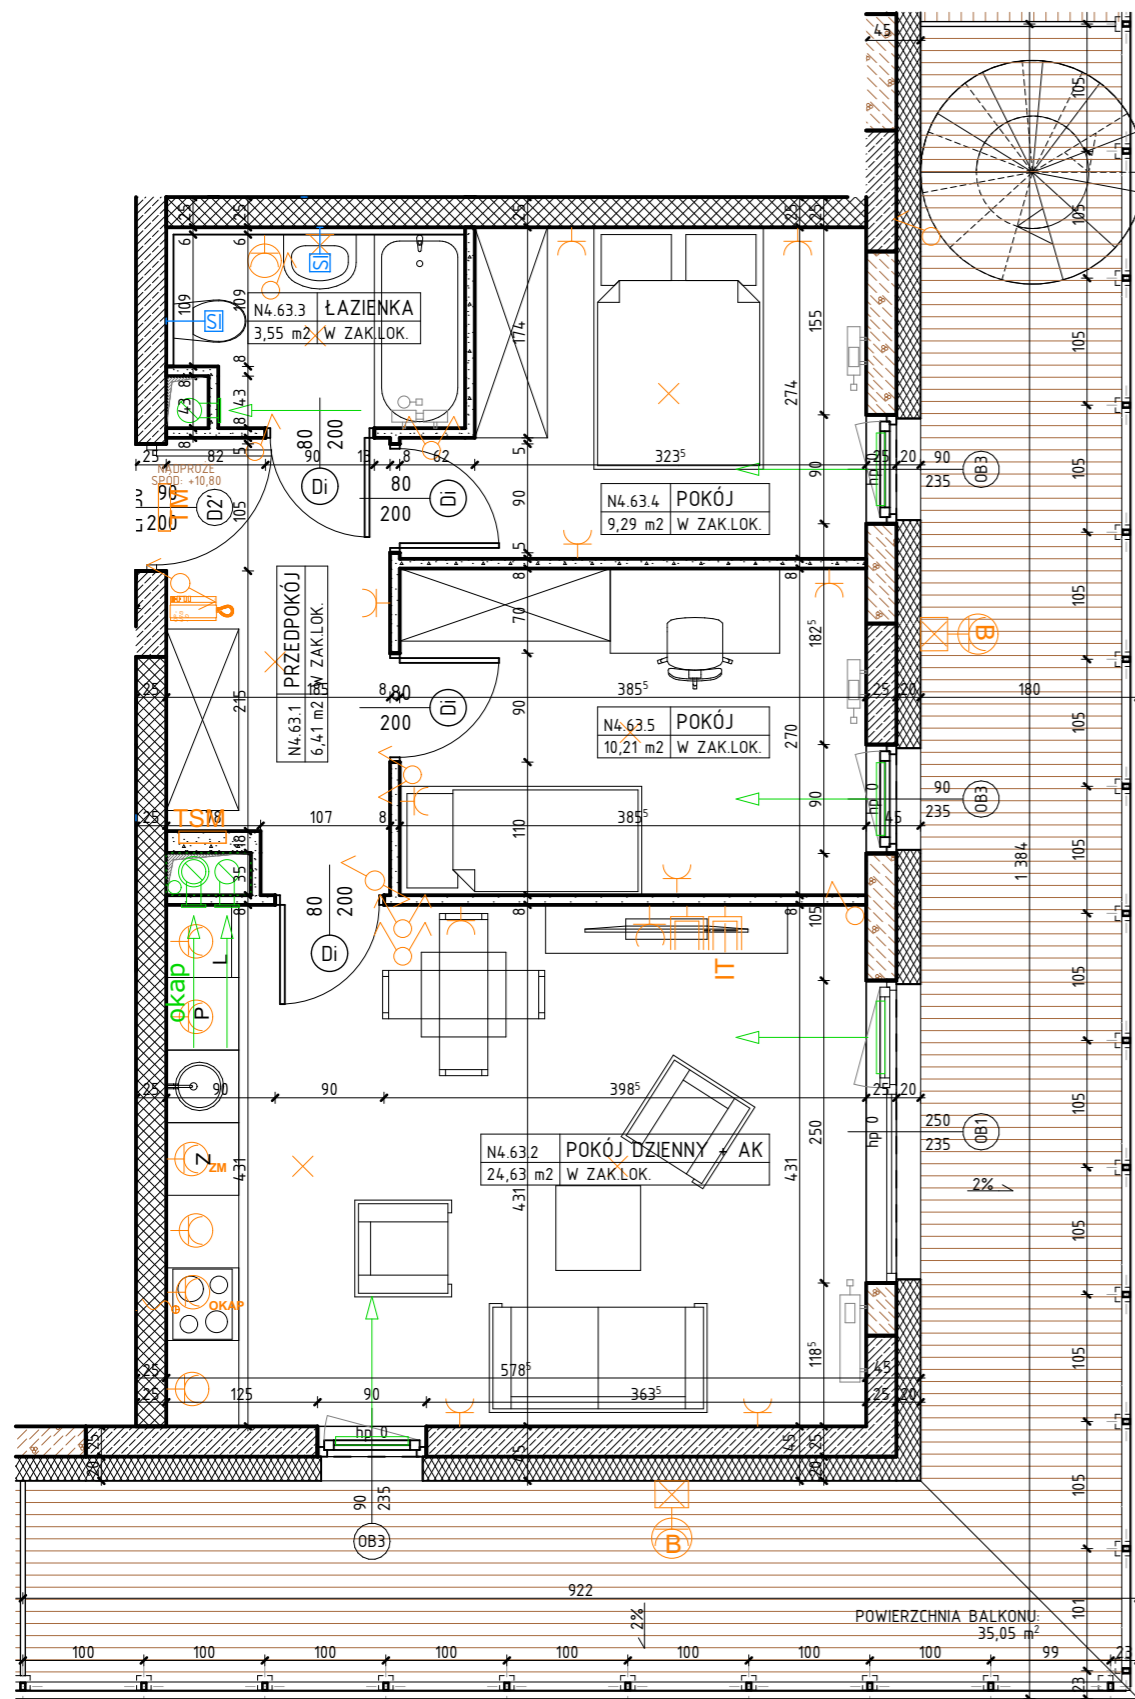

POWIERZCHNIA UŻYTKOWA

54,09m²

UWAGI

PROJEKT STANOWI WYCINEK OPRACOWANIA Z PROJ. WYKONAWCZEGO
WSZYSTKIE WYMIARY PODANE SĄ W STANIE SUROWYM
BEZ WYKOŃCZENIA ŚCIAN (TYNK, GLAZURA ITP.)
POWIERZCHNIE UŻYTKOWE POSZCZEGÓLNYCH POMIESZCZEŃ LOKALU
PODANO W STANIE WYKOŃCZONYM ZGODNIE Z NORMĄ PN- ISO 9836.
POWIERZCHNIE MOGĄ ULEC NIEZNACZNYM ZMIANOM.

PROJEKTANT

TARAS NA DACHU