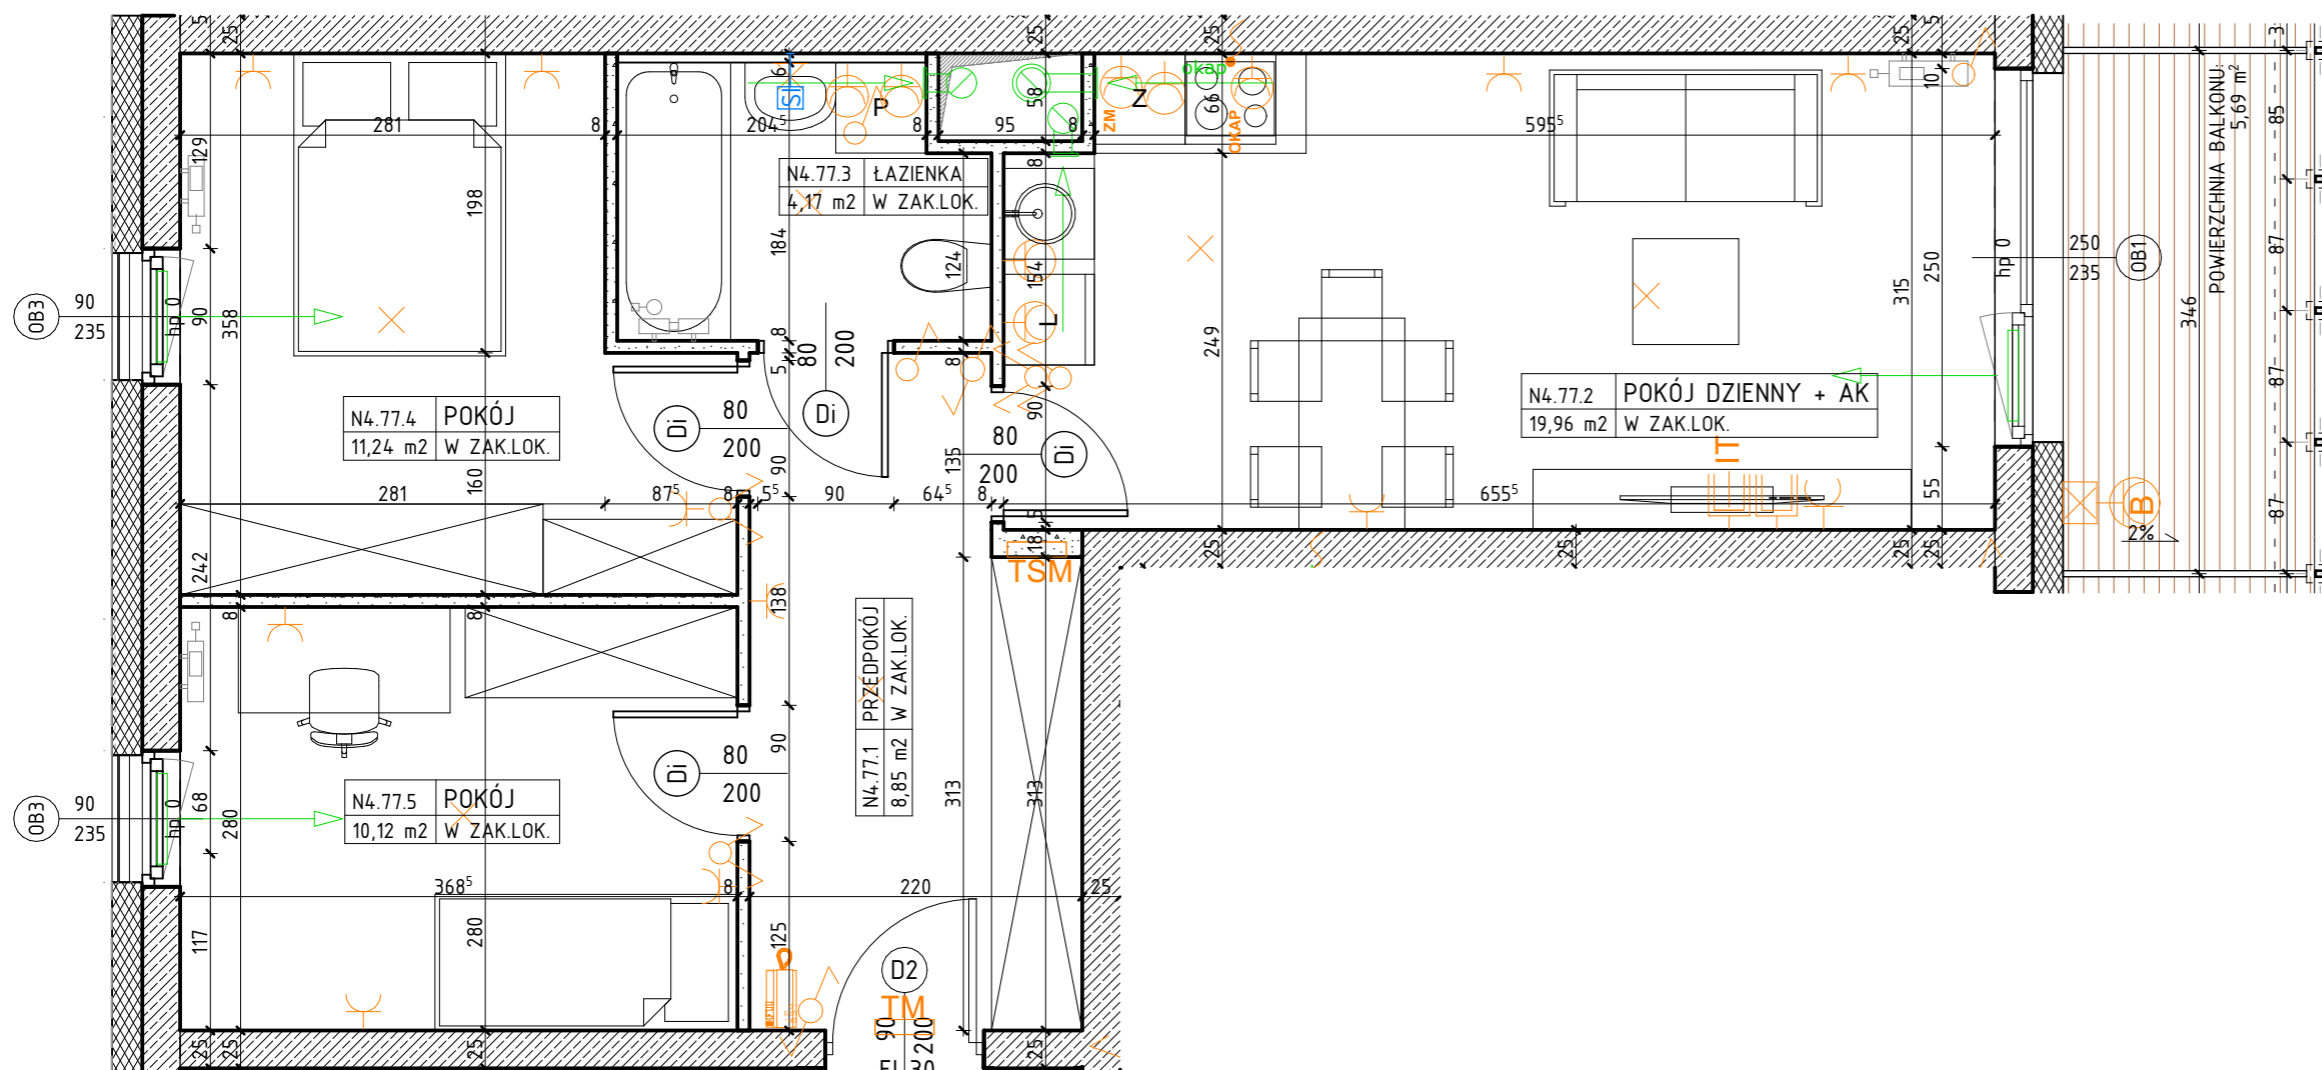

OSIEDLE NARCYZOWA BUDYNEK N4

NUMER MIESZKANIA / ILOŚĆ POKOI / PIĘTRO
**MIESZKANIE N4.77/ 3P+AK
PIĘTRO 2**