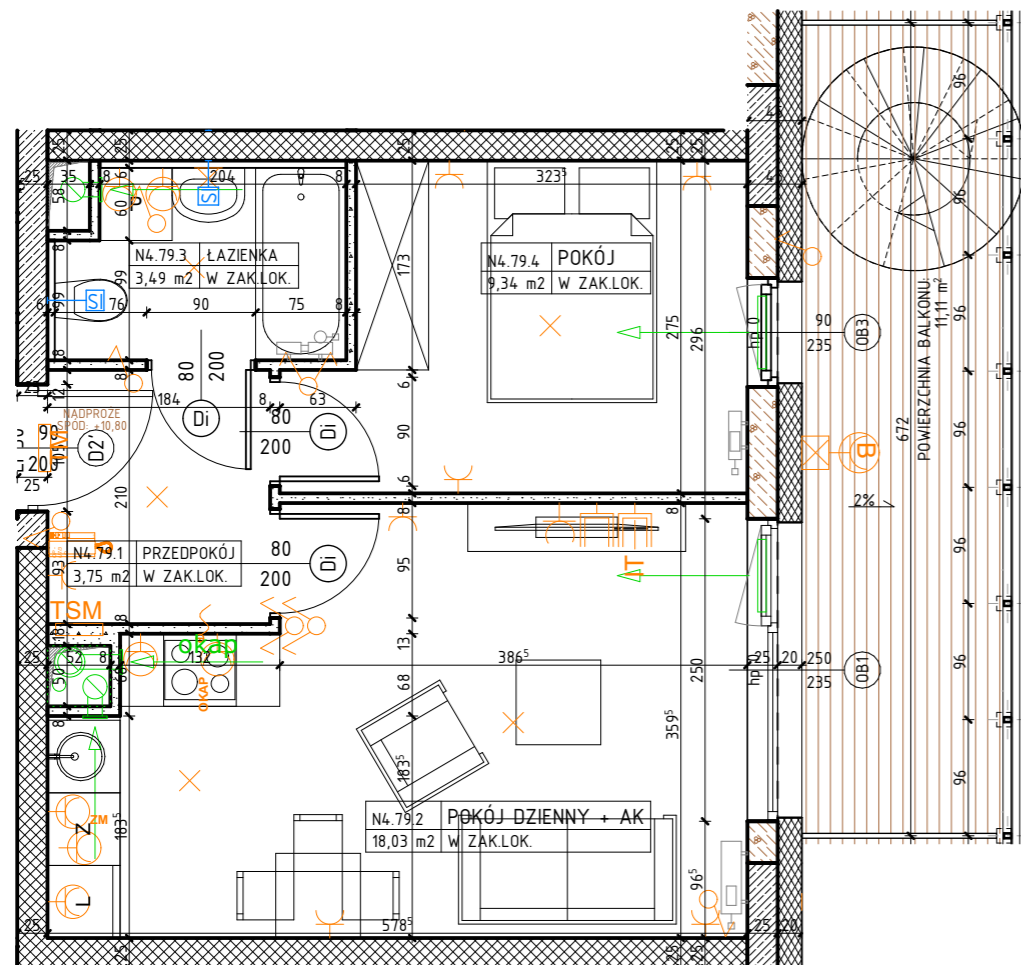

POWIERZCHNIA UŻYTKOWA

34,61m²

UWAGI

PROJEKT STANOWI WYCINEK OPRACOWANIA Z PROJ. WYKONAWCZEGO
WSZYSTKIE WYMIARY PODANE SĄ W STANIE SUROWYM
BEZ WYKOŃCZENIA ŚCIAN (TYNK, GLAZURA ITP.)
POWIERZCHNIE UŻYTKOWE POSZCZEGÓLNYCH POMIESZCZEŃ LOKALU
PODANO W STANIE WYKOŃCZONYM ZGODNIE Z NORMĄ PN- ISO 9836.
POWIERZCHNIE MOGĄ ULEC NIEZNACZNYM ZMIANOM.

PROJEKTANT

TARAS NA DACHU