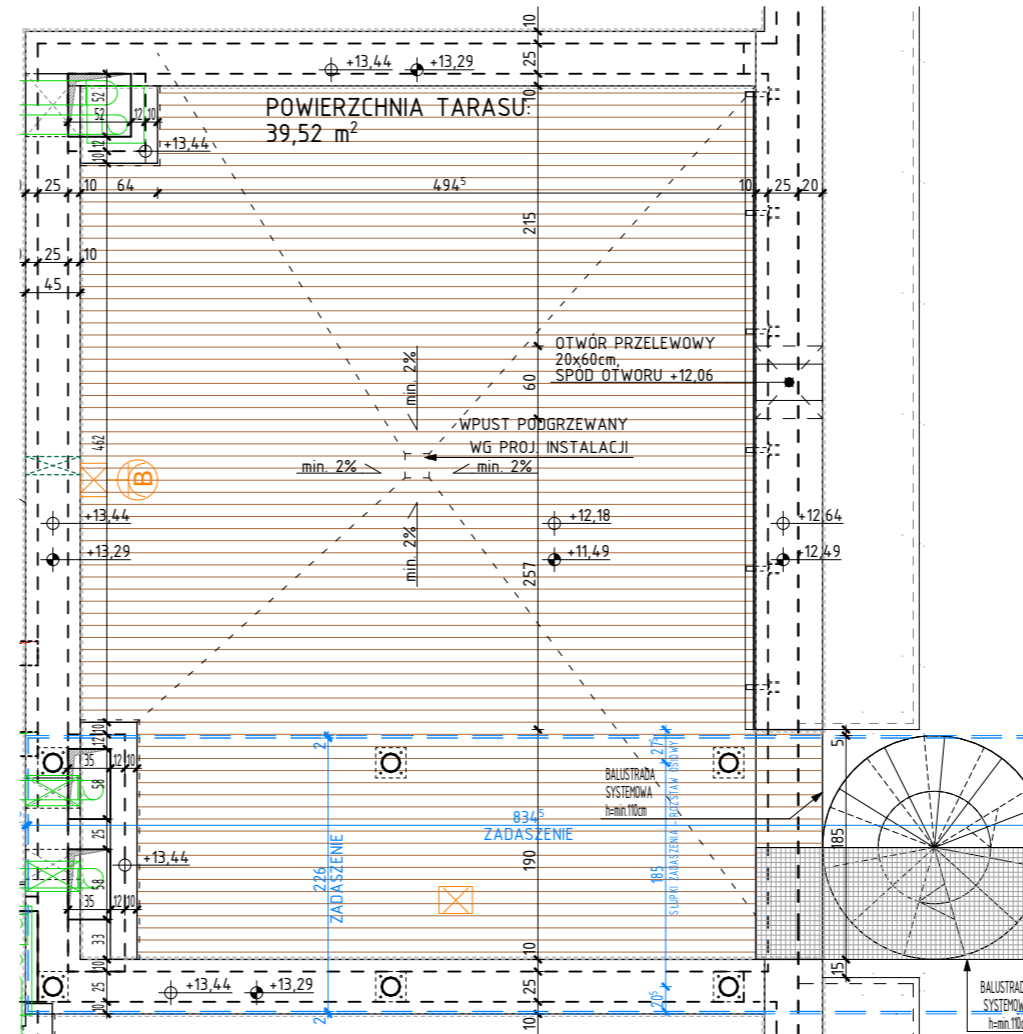

POWIERZCHNIA UŻYTKOWA

34,61m²

UWAGI

PROJEKT STANOWI WYCINEK OPRACOWANIA Z PROJ. WYKONAWCZEGO
WSZYSTKIE WYMIARY PODANE SĄ W STANIE SUROWYM
BEZ WYKOŃCZENIA ŚCIAN (TYNK, GLAZURA ITP.)
POWIERZCHNIE UŻYTKOWE POSZCZEGÓLNYCH POMIESZCZEŃ LOKALU
PODANO W STANIE WYKOŃCZONYM ZGODNIE Z NORMĄ PN- ISO 9836.
POWIERZCHNIE MOGĄ ULEC NIEZNACZNYM ZMIANOM.

PROJEKTANT

TARAS NA DACHU