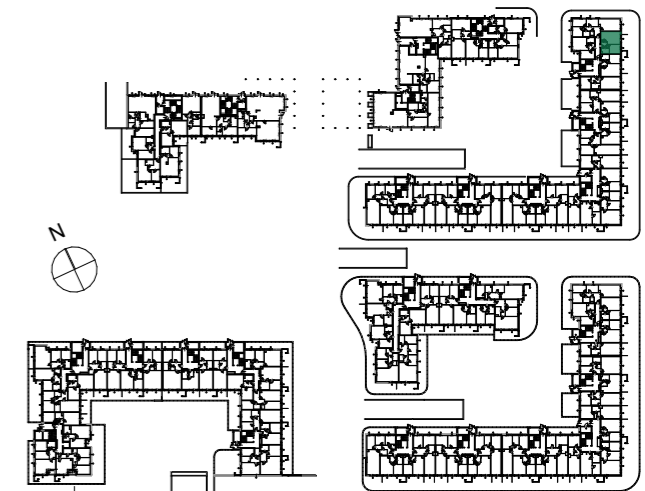

OSIEDLE NARCYZOWA BUDYNEK N4

NUMER MIESZKANIA / ILOŚĆ POKOI / PIĘTRO
MIESZKANIE N4.84 / 2P+AK
PARTER

LOKALIZACJA MIESZKANIA

POWIERZCHNIA UŻYTKOWA

35,91m²

UWAGI

PROJEKT STANOWI WYCINEK OPRACOWANIA Z PROJ. WYKONAWCZEGO
WSZYSTKIE WYMIARY PODANE SĄ W STANIE SUROWYM
BEZ WYKOŃCZENIA ŚCIAN (TYNK, GLAZURA ITP.)
POWIERZCHNIE UŻYTKOWE POSZCZEGÓLNYCH POMIESZCZEŃ LOKALU
PODANO W STANIE WYKOŃCZONYM ZGODNIE Z NORMĄ PN- ISO 9836.
POWIERZCHNIE MOGĄ ULEC NIEZNACZNYM ZMIANOM.

PROJEKTANT