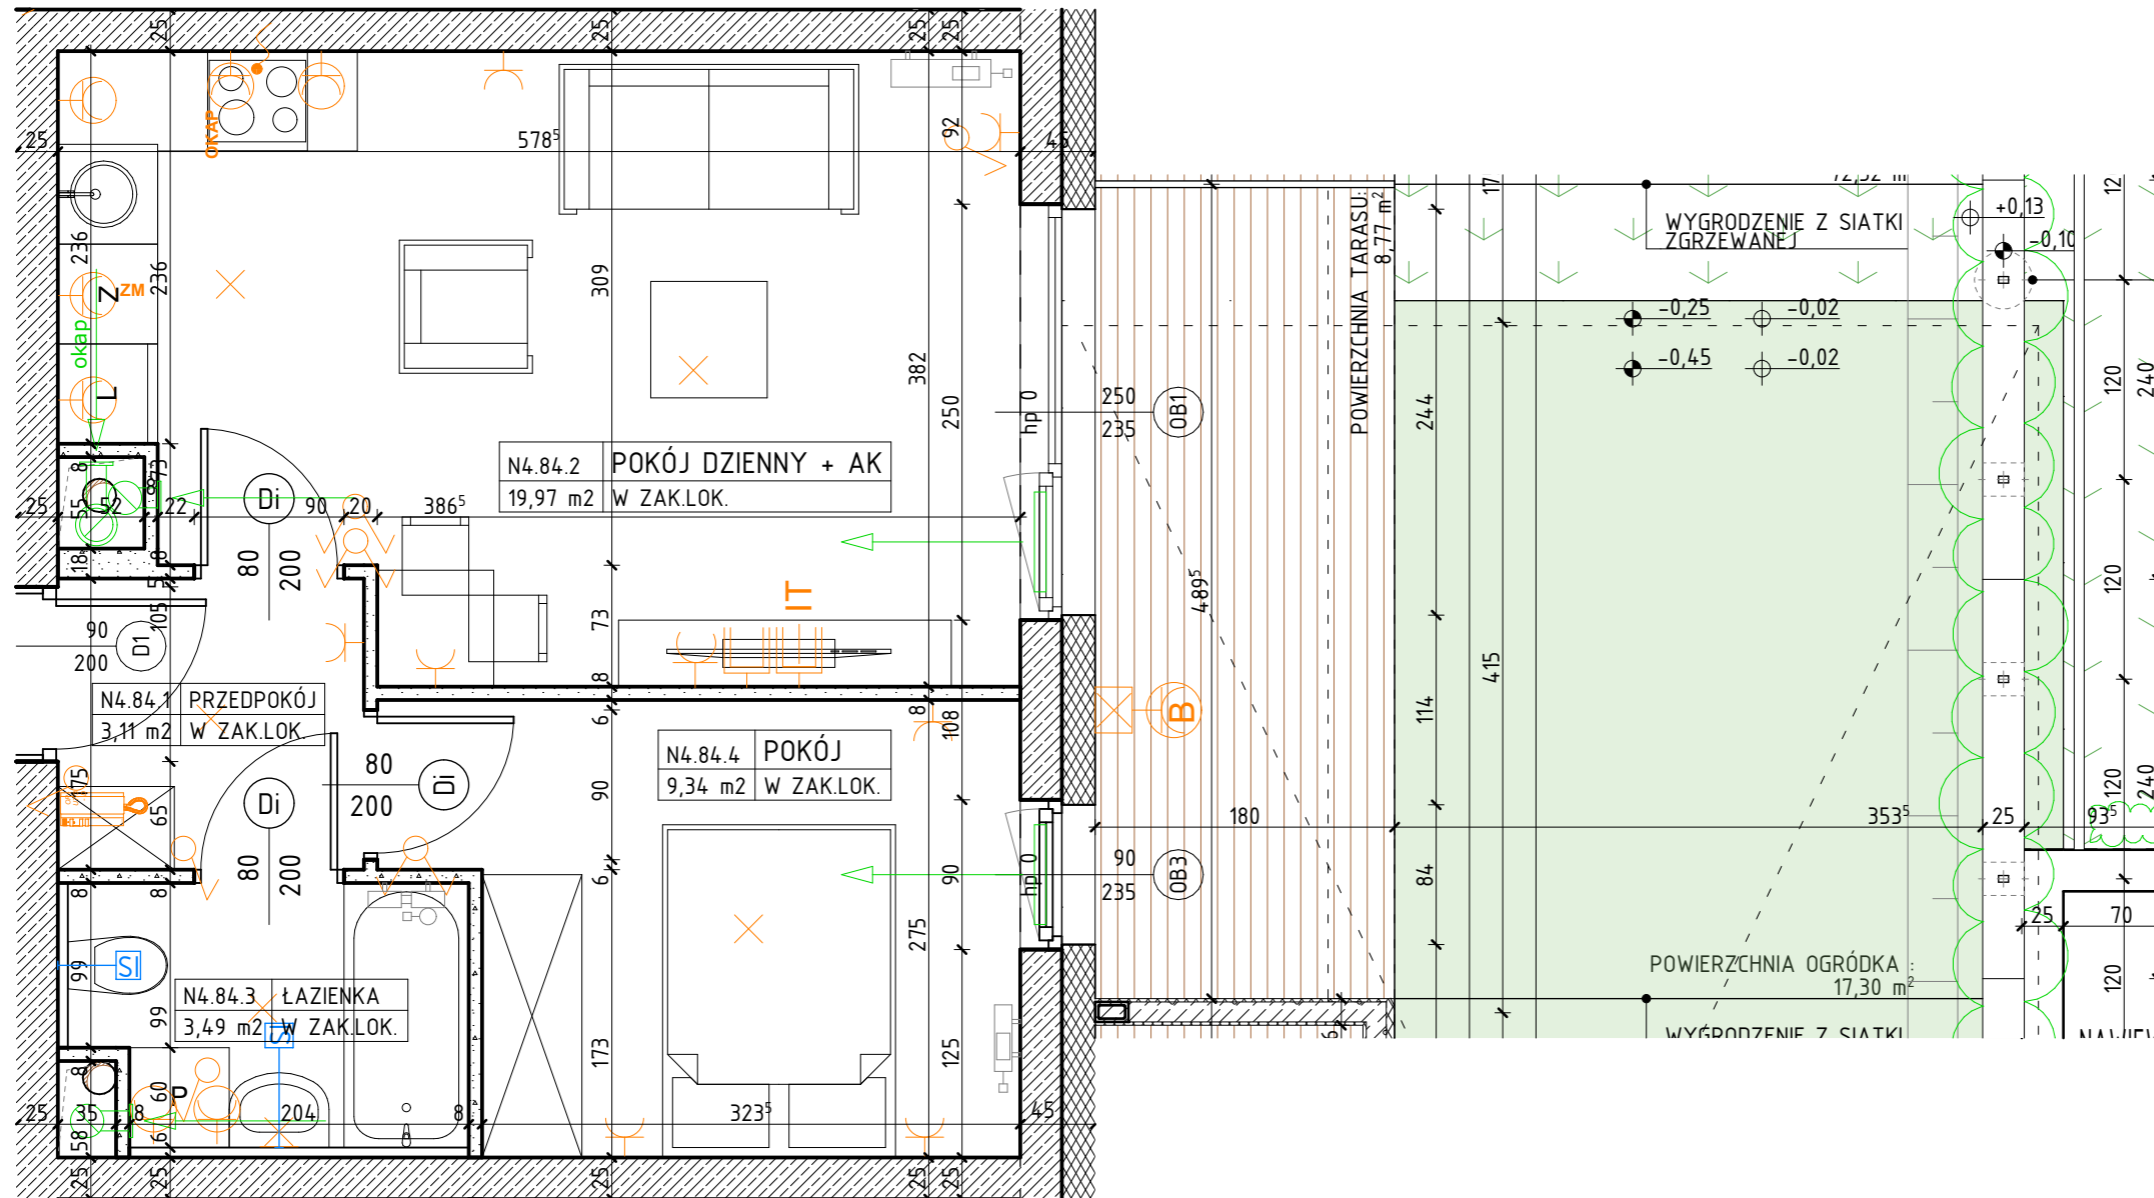

OZNACZENIA

	ściana żelbetowa		80 drzwi wewnętrzne do decyzji lokatora		Z zmywarka		wypust oświetleniowy sufitowy		gniazdo wtykowe 2x2p+z 230V16A IP44 Lumina HAGER w ramce podwójnej		TM rozdzielnica elektryczna natynkowa	
	ściana murowana z silikatów		200 otwór w murze 90x210		L lodówka		wypust oświetleniowy ścienny (kinkiet)		gniazdo wtykowe 2x2p+z 230V16A Lumina HAGER w ramce podwójnej		TSM telekomunikacyjna skrzynka mieszkaniowa wtykowa	
	ściana murowana, nienośna		01 200 wymiary okna szerokość / wysokość		P pralka		łącznik jednobiegunowy świecznikowy p/f 16A Lumina HAGER		przyłtace dla kuchni 3L+N+PE 16A/400V natynkowe w odgat. P4		Zewnętrzne: K kinkiet zewnętrzny MATRIX4 LIGMAN VM Matt Silver 14W 3000K	
	ściana murowana z bloczków ceramicznych		hp wysokość parapetu				łącznik schodowy p/f 16A Lumina HAGER		zestaw złożony z dwóch gniazd wtykowych 2p+z 230V16A			gniazdo wtykowe 2p+z IP55 szare p/f odporne na UV PLEX055 Legrand (balkon)
	ściana działowa		przegroda balkonowa ze szkła mlecznego				łącznik krzyżowy p/f 16A Lumina HAGER		gniazda RTV 3F końcowego			
	izolacja termiczna- wełna mineralna		przegroda balkonowa murowana				łącznik jednobiegunowy p/f 16A Lumina HAGER		oraz gniazda IT RJ45 kat.6 - w ramce czterokrotnej Lumina HAGER			
	izolacja termiczna- styropian								unifon cyfrowy OP-U7/3-D z wejściem przycisku dzwonka			
	ścianka instalacyjna								przycisk dzwonka p/f Lumina HAGER