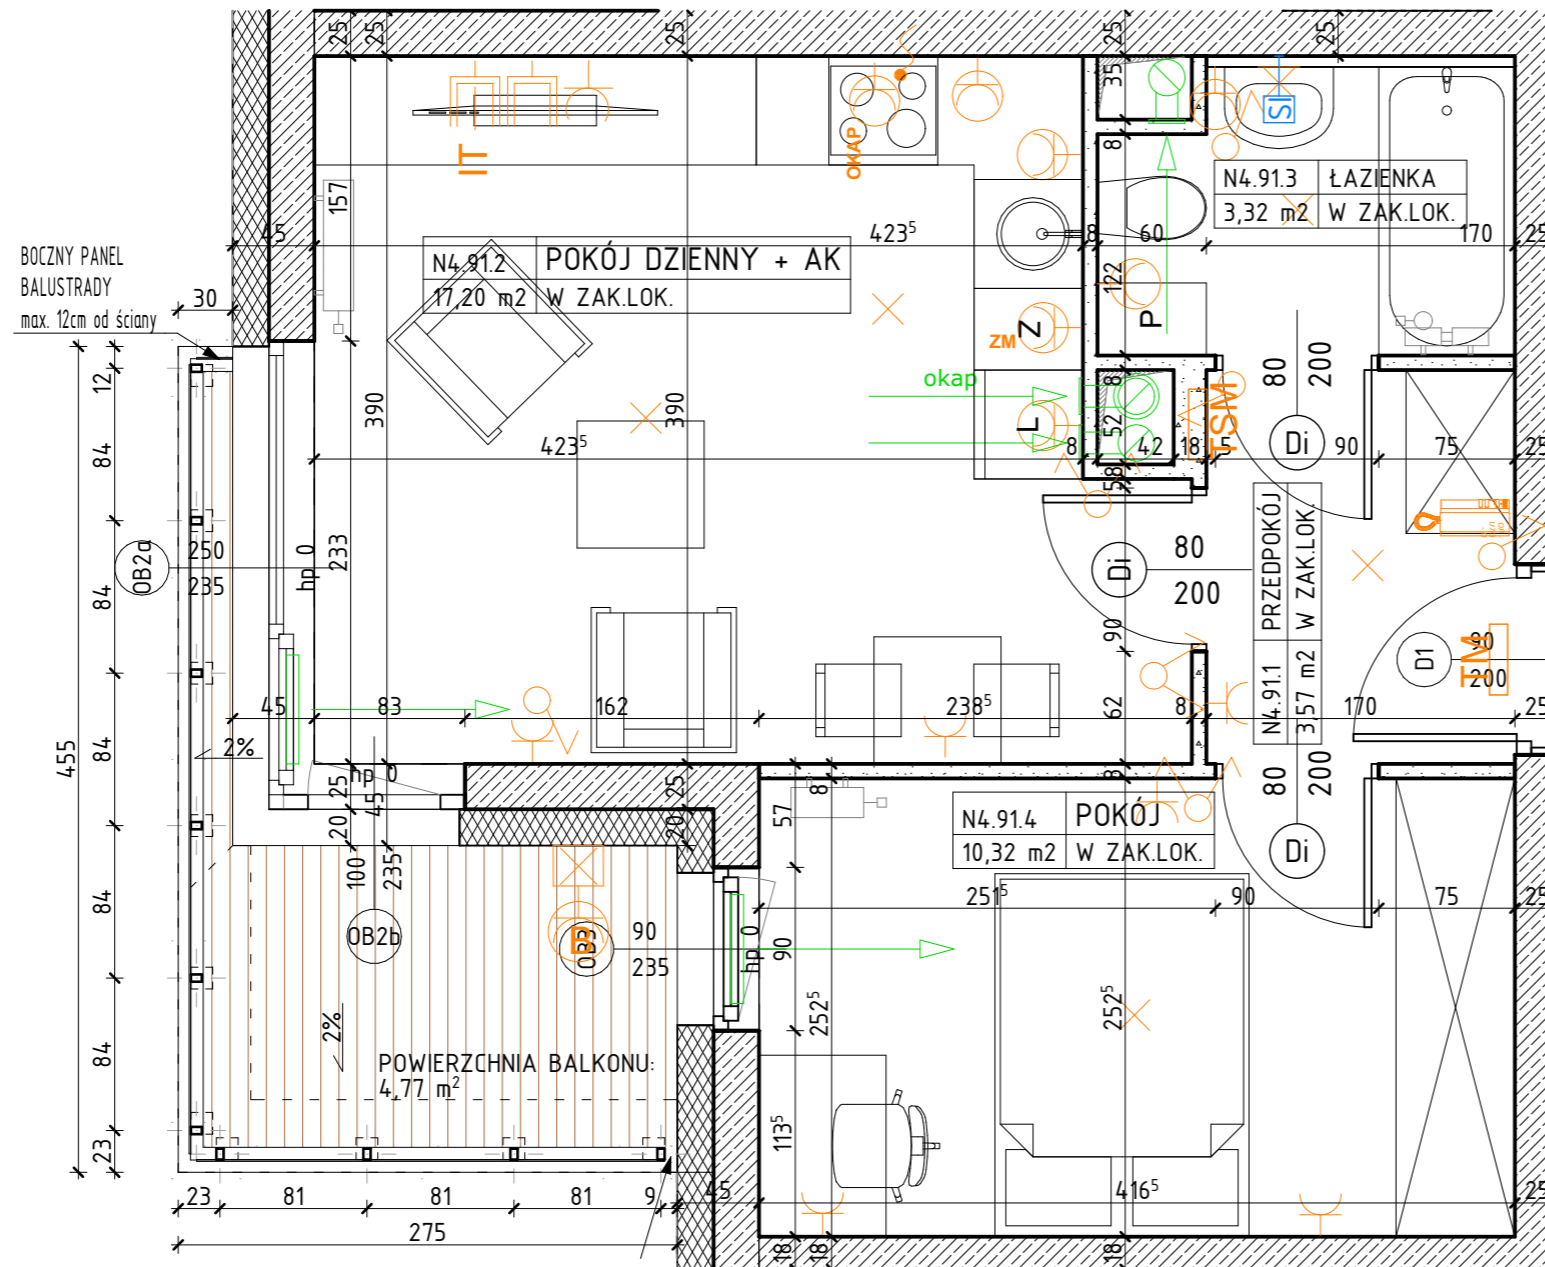

OZNACZENIA

	ściana żelbetowa		80 drzwi wewnętrzne lokalowe do decyzji lokatora		Z zmywarka		wypust oświetleniowy sufitowy		gniazdo wtykowe 2x2p+z 230V16A IP44 Lumina HAGER w ramce podwójnej		TM rozdzielnica elektryczna natynkowa
	ściana murowana z silikatów		200 otwór w murze 90x210		L lodówka		wypust oświetleniowy ścienny (kinkiety)		gniazdo wtykowe 2x2p+z 230V16A Lumina HAGER w ramce podwójnej		TSM telekomunikacyjna skrzynka mieszkaniowa wtykowa
	ściana murowana, nienośna		01 200 wymiary okna szerokość wysokość		P pralka		łącznik jednobiegunowy świecznikowy p/f 16A Lumina HAGER		przyłtace dla kuchni 3L+N+PE 16A/400V natynkowe w odgat. P4		Zewnętrzne: kinkiety zewnętrzny MATRIX4 LIGMAN VM Matt Silver 14W 3000K
	ściana murowana z bloczków ceramicznych		hp wysokość parapetu				łącznik schodowy p/f 16A Lumina HAGER		zestaw złożony z dwóch gniazd wtykowych 2p+z 230V16A		gniazda RTV 3F końcowego
	ściana działowa		przegroda balkonowa ze szkła mlecznego				łącznik krzyżowy p/f 16A Lumina HAGER		gniazda IT RJ45 kat.6 - w ramce czterokrójnej Lumina HAGER		gniazda wtykowe 2p+z IP55 szare p/f odporne na UV PLEXO55 Legrand (balkon)
	izolacja termiczna- wełna mineralna		przegroda balkonowa murowana				łącznik jednobiegunowy p/f 16A Lumina HAGER		unifon cyfrowy OP-U7/3-D z wejściem przycisku dzwonka		przycisk dzwonka p/f Lumina HAGER
	izolacja termiczna- styropian										
	ścianka instalacyjna