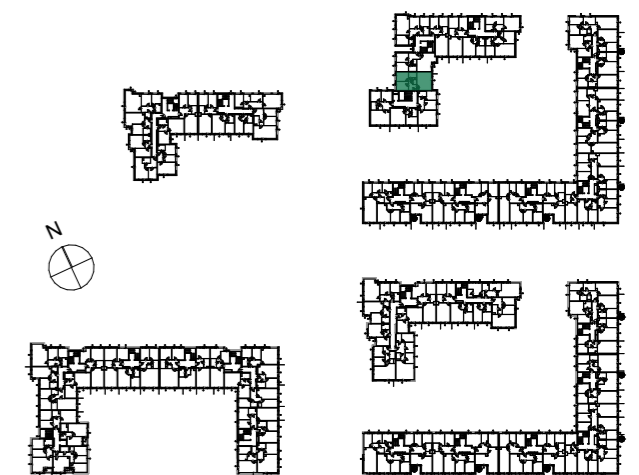

OSIEDLE NARCYZOWA BUDYNEK N5

NUMER MIESZKANIA / ILOŚĆ POKOI / PIĘTRO
**MIESZKANIE N5.09 / 3P+AK
PIĘTRO 3**

LOKALIZACJA MIESZKANIA

POWIERZCHNIA UŻYTKOWA

54,27m²

UWAGI

PROJEKT STANOWI WYCINEK OPRACOWANIA Z PROJ. WYKONAWCZEGO
WSZYSTKIE WYMIARY PODANE SĄ W STANIE SUROWYM
BEZ WYKOŃCZENIA ŚCIAN (TYNK, GLAZURA ITP.)
POWIERZCHNIE UŻYTKOWE POSZCZEGÓLNYCH POMIESZCZEŃ LOKALU
PODANO W STANIE WYKOŃCZONYM ZGODNIE Z NORMĄ PN- ISO 9836.
POWIERZCHNIE MOGĄ ULEC NIEMOŻLIWYM ZMIANOM.

PROJEKTANT