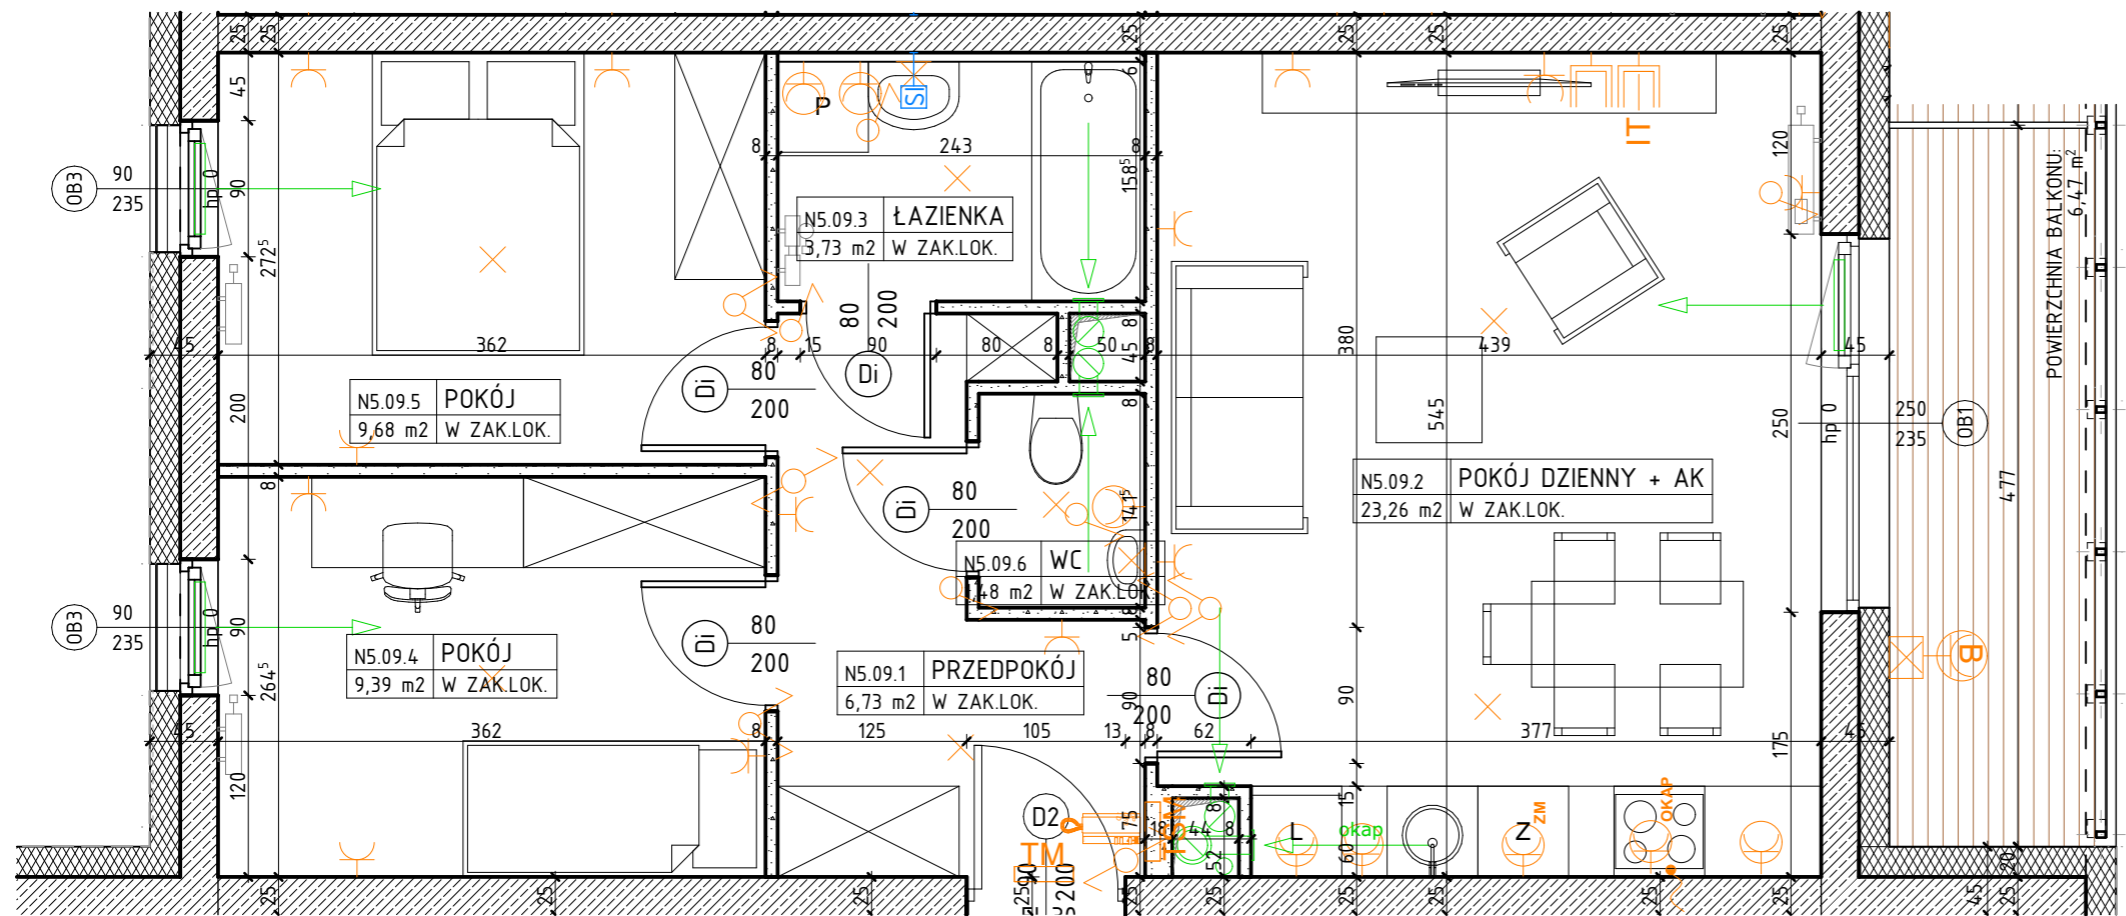

OZNACZENIA