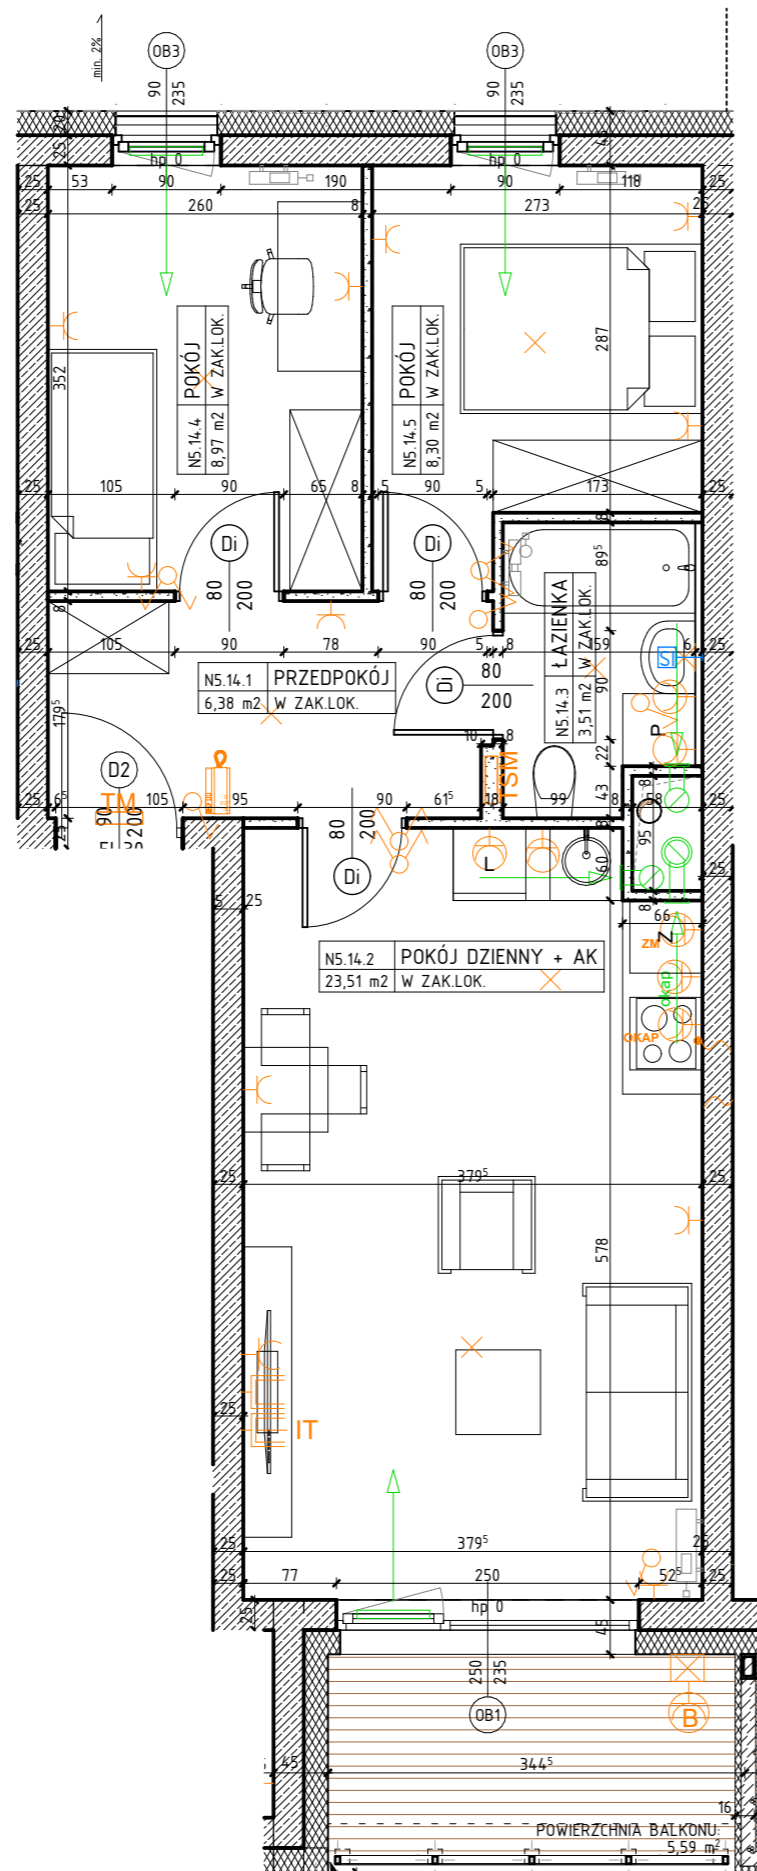

OZNACZENIA

	ściana żelbetowa		80 drzwi wewnętrzne do decyzji lokatora		Z zmywarka		✕ wypust oświetleniowy sufitowy		gniazdo wtykowe 2x2p+z 230V16A IP44 Lumina HAGER w ramce podwójnej		TM rozdzielnica elektryczna natynkowa	
	ściana murowana z silikatów		200 otwór w murze 90x210		L lodówka		✕ wypust oświetleniowy ścienny (kinkiet)		gniazdo wtykowe 2x2p+z 230V16A Lumina HAGER w ramce podwójnej		TSM telekomunikacyjna skrzynka mieszkaniowa wtykowa	
	ściana murowana, nienośna		01 200 wymiary okna szerokość wysokość		P pralka		✕ łącznik jednobiegunowy świecznikowy p/f 16A Lumina HAGER		przyłącze dla kuchni 3L+N+PE 16A/400V natynkowe w odgat. P4		Zewnętrzne: ✕ kinkiet zewnętrzny MATRIX4 LIGMAN VM Matt Silver 14W 3000K	
	ściana murowana z bloczków ceramicznych		hp wysokość parapetu				✕ łącznik schodowy p/f 16A Lumina HAGER		zestaw złożony z dwóch gniazd wtykowych 2p+z 230V16A			✕ gniazda RTV 3F końcowego
	ściana działowa		przegroda balkonowa ze szkła mlecznego				✕ łącznik krzyżowy p/f 16A Lumina HAGER		gniazda IT RJ45 kat.6 - w ramce czterokrotnej Lumina HAGER			✕ gniazda IT RJ45 kat.6 - w ramce czterokrotnej Lumina HAGER
	izolacja termiczna- wełna mineralna		przegroda balkonowa murowana				✕ łącznik jednobiegunowy p/f 16A Lumina HAGER		unifon cyfrowy OP-U7/3-D z wejściem przycisku dzwonka			✕ gniazda wtykowe 2p+z IP55 szare p/f odporne na UV PLEXO55 Legrand (balkon)
	izolacja termiczna- styropian								przycisk dzwonka p/f Lumina HAGER			
	ścianka instalacyjna