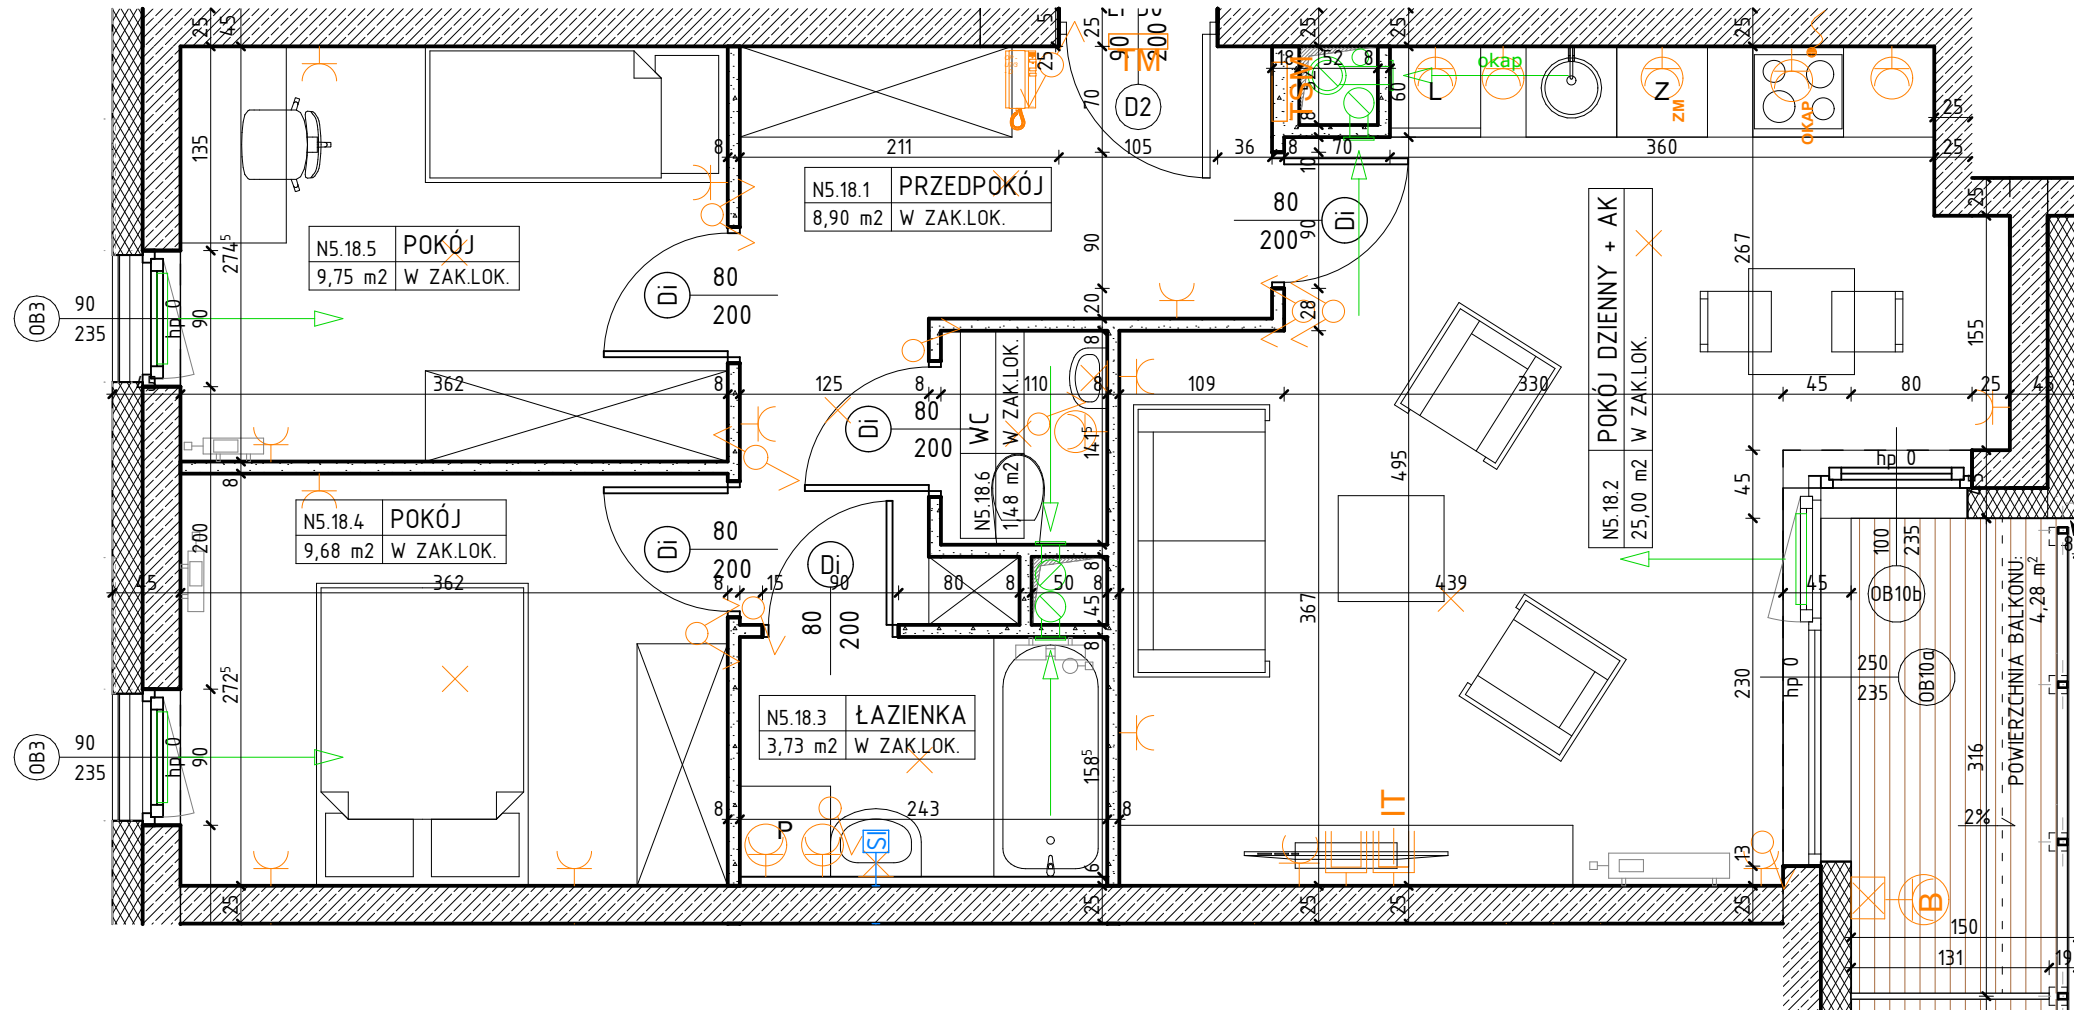

OSIEDLE NARCYZOWA BUDYNEK N5

NUMER MIESZKANIA / ILOŚĆ POKOI / PIĘTRO

**MIESZKANIE N5.18 / 3P+AK
PIĘTRO 2**