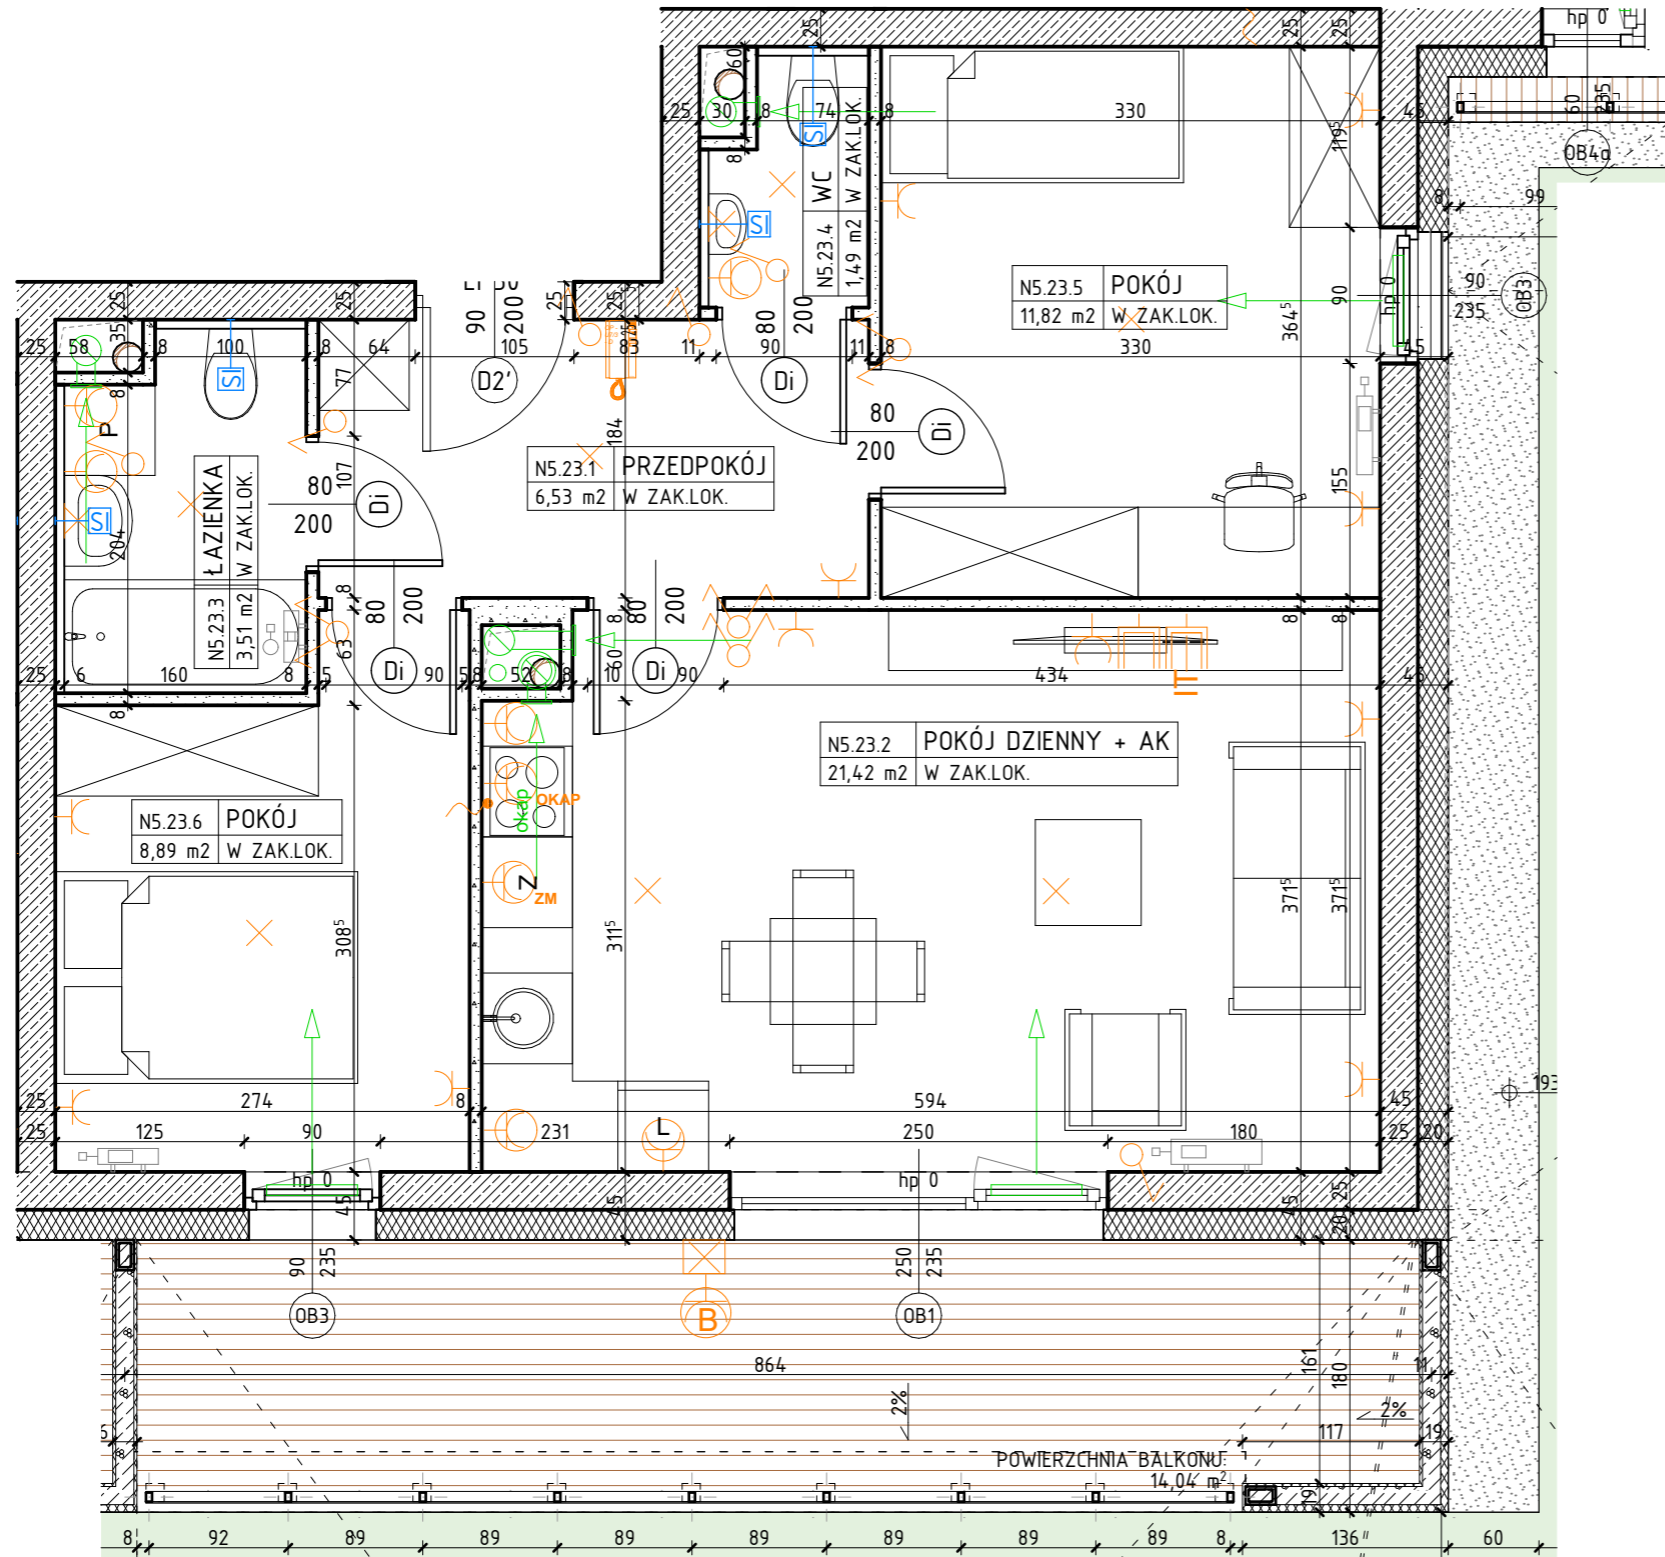

OSIEDLE NARCYZOWA BUDYNEK N5

NUMER MIESZKANIA / ILOŚĆ POKOI / PIĘTRO

**MIESZKANIE N5.23/ 3P+AK
PARTER**