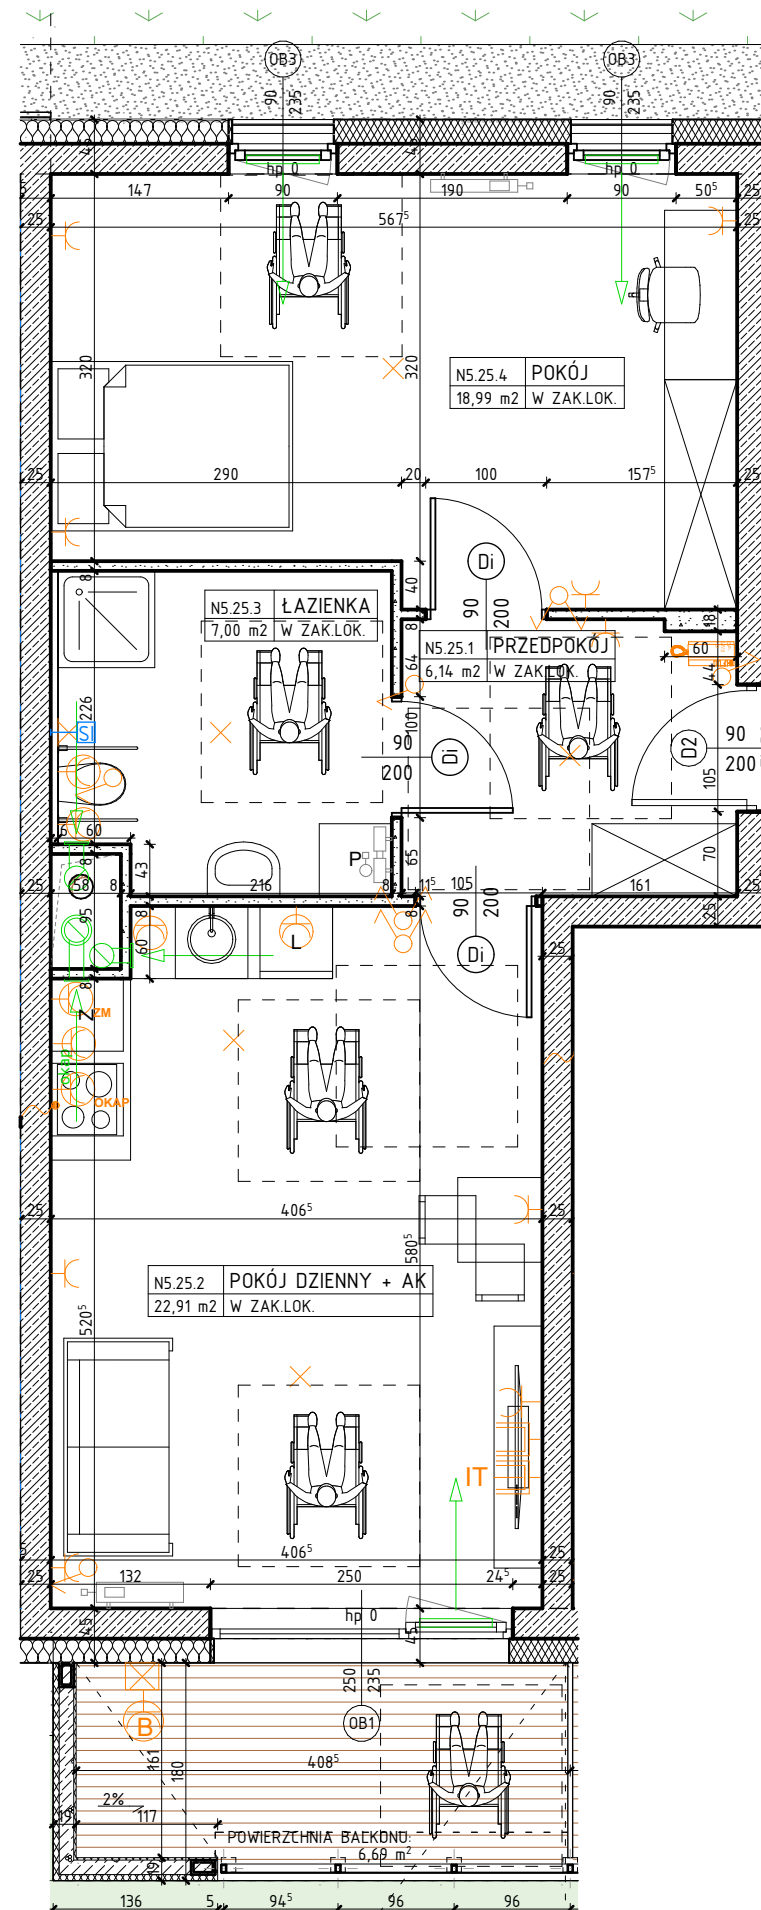

OZNACZENIA

	ściana żelbetowa		80 - drzwi wewnętrzne do decyzji lokatora		Z - zmywarka		✕ - wypust oświetleniowy sufitowy		⊕ - gniazdo wtykowe 2x2p+z 230V16A IP44 Lumina HAGER w ramce podwójnej		TM - rozdzielnica elektryczna natynkowa	
	ściana murowana z silikatów		200 - otwór w murze 90x210		L - lodówka		✕ - wypust oświetleniowy ścienny (kinkiety)		⊕ - gniazdo wtykowe 2x2p+z 230V16A Lumina HAGER w ramce podwójnej		TSM - telekomunikacyjna skrzynka mieszkaniowa wtykowa	
	ściana murowana, nienośna		01 - wymiary okna szerokość / wysokość		P - pralka		✕ - wypust oświetleniowy ścienny (kinkiety)		⊕ - przyłącze dla kuchni 3L+N+PE 16A/400V natynkowe w odgat. P4			Zewnętrzne: ⊕ - kinkiety zewnętrzny MATRIX4 LIGMAN VM Matt Silver 14W 3000K
	ściana murowana z bloczków ceramicznych		hp - wysokość parapetu				✕ - wypust oświetleniowy ścienny (kinkiety)		⊕ - zestaw złożony z dwóch gniazd wtykowych 2p+z 230V16A			⊕ - gniazdo wtykowe 2p+z IP55 szare p/t odporne na UV
	ściana działowa						✕ - wypust oświetleniowy ścienny (kinkiety)		⊕ - gniazda RTV 3F końcowego			⊕ - gniazda IT RJ45 kat.6 - w ramce czterokrotnej Lumina HAGER
	izolacja termiczna- wełna mineralna						✕ - wypust oświetleniowy ścienny (kinkiety)		⊕ - oraz gniazda IT RJ45 kat.6 - w ramce czterokrotnej Lumina HAGER			⊕ - przycisk dzwonka p/t Lumina HAGER
	izolacja termiczna- styropian						✕ - wypust oświetleniowy ścienny (kinkiety)					
	ściana instalacyjna						✕ - wypust oświetleniowy ścienny (kinkiety)