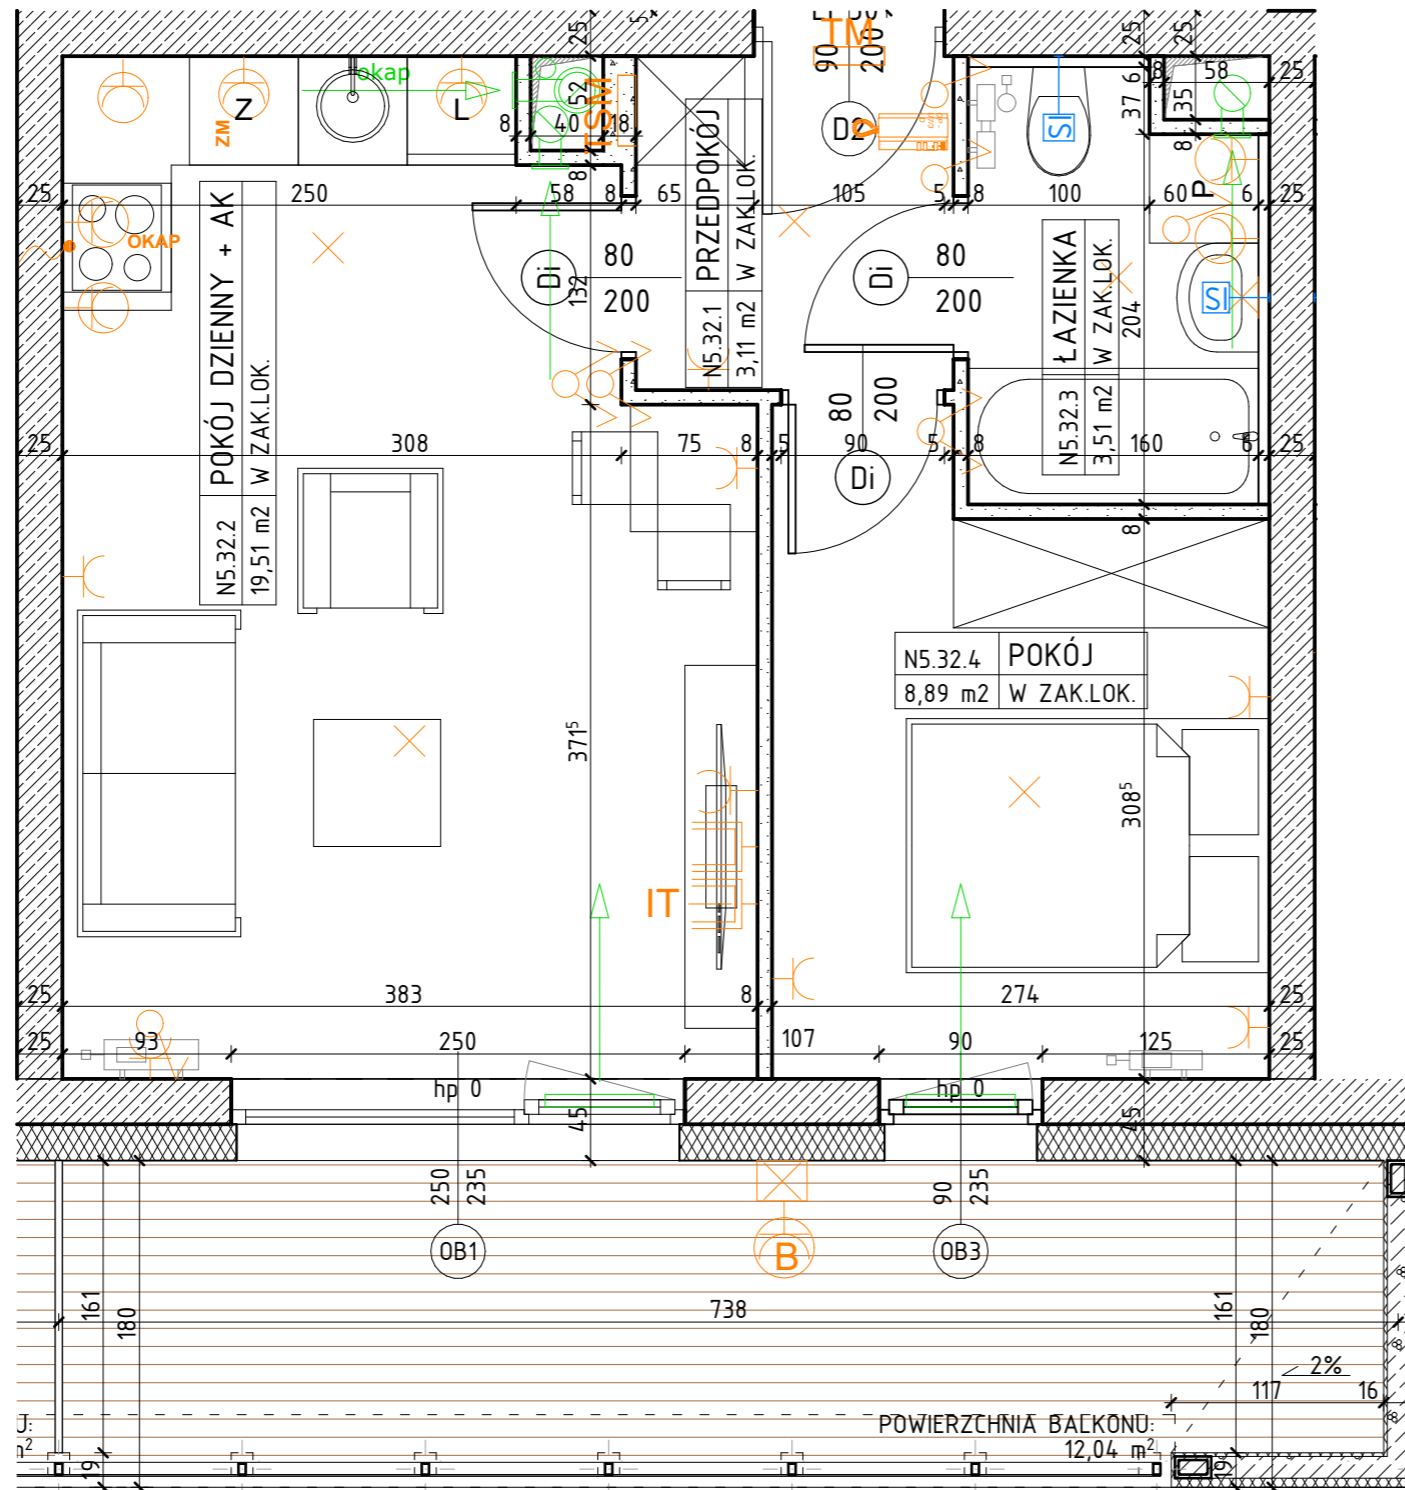

OSIEDLE NARCYZOWA BUDYNEK N5

NUMER MIESZKANIA / ILOŚĆ POKOI / PIĘTRO
**MIESZKANIE N5.32 / 2P+AK
PIĘTRO 2**

LOKALIZACJA MIESZKANIA

POWIERZCHNIA UŻYTKOWA

35,02m²

UWAGI

PROJEKT STANOWI WYCINEK OPRACOWANIA Z PROJ. WYKONAWCZEGO
WSZYSTKIE WYMIARY PODANE SĄ W STANIE SUROWYM
BEZ WYKOŃCZENIA ŚCIAN (TYNK, GLAZURA ITP.)
POWIERZCHNIE UŻYTKOWE POSZCZEGÓLNYCH POMIESZCZEŃ LOKALU
PODANO W STANIE WYKOŃCZONYM ZGODNIE Z NORMĄ PN- ISO 9836.
POWIERZCHNIE MOGĄ ULEC NIEMOŻLIWYM ZMIANOM.