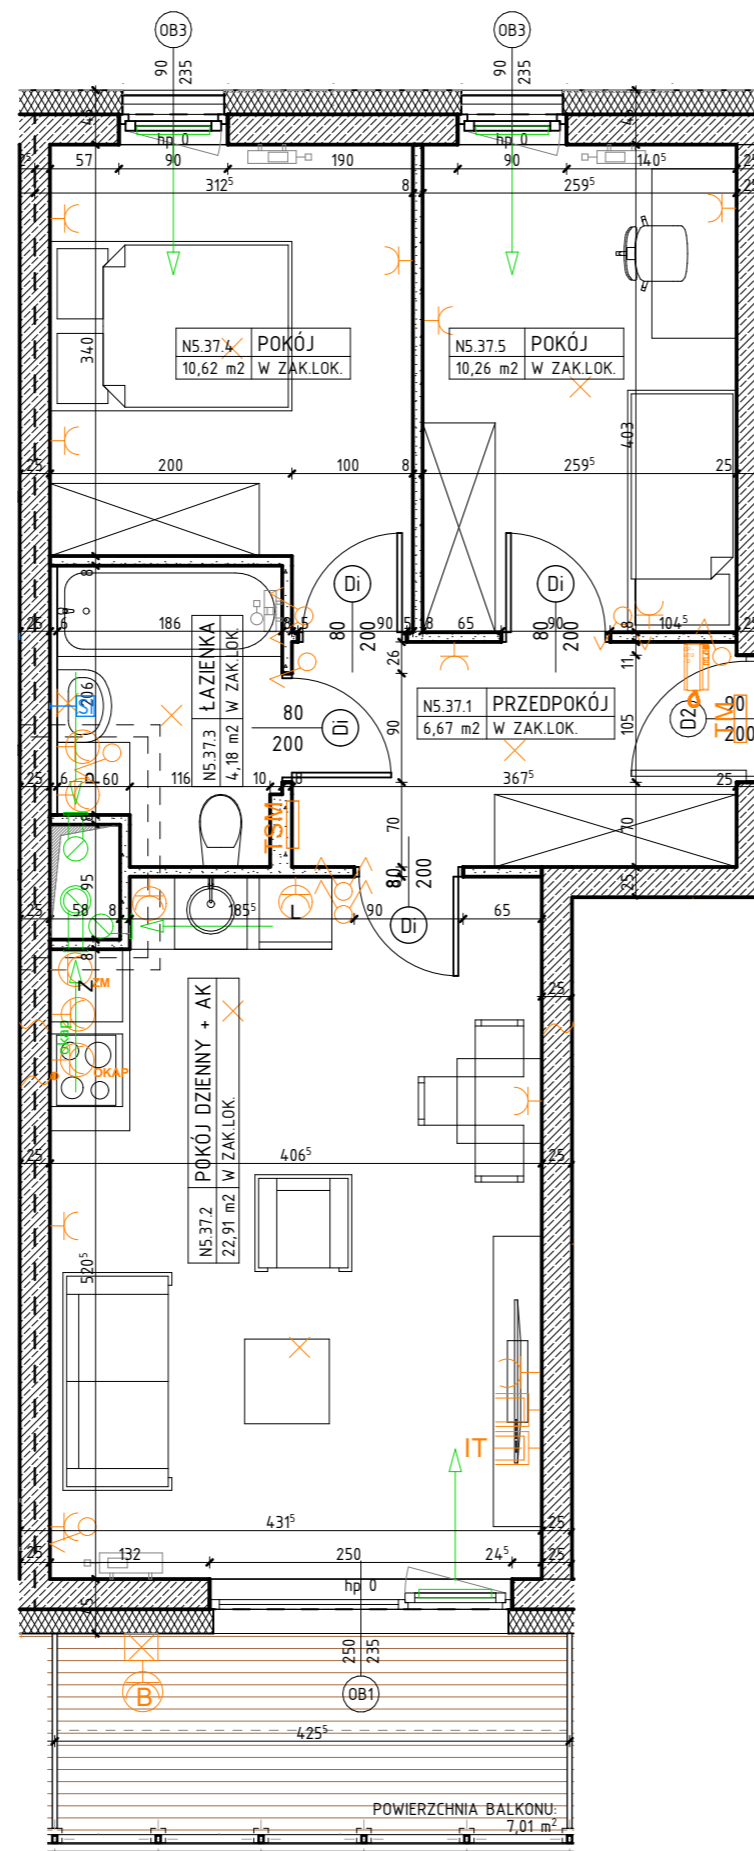

OZNACZENIA