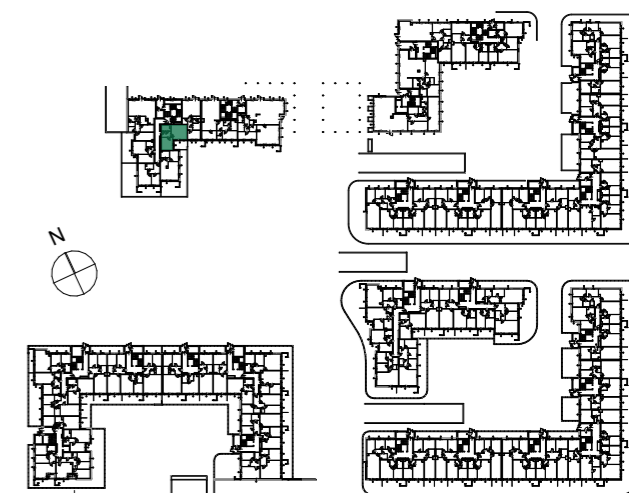

OSIEDLE NARCYZOWA

BUDYNEK N6

NUMER MIESZKANIA / ILOŚĆ POKOI / PIĘTRO

MIESZKANIE N6.01 / 2P+AK
PARTER

LOKALIZACJA MIESZKANIA

POWIERZCHNIA UŻYTKOWA

41,96m²

UWAGI

PROJEKT STANOWI WYCINEK OPRACOWANIA Z PROJ. WYKONAWCZEGO
WSZYSTKIE WYMIARY PODANE SĄ W STANIE SUROWYM
BEZ WYKOŃCZENIA ŚCIAN (TYNK, GLAZURA ITP.)
POWIERZCHNIE UŻYTKOWE POSZCZEGÓLNYCH POMIESZCZEŃ LOKALU
PODANO W STANIE WYKOŃCZONYM ZGODNIE Z NORMĄ PN- ISO 9836.
POWIERZCHNIE MOGĄ ULEC NIEMOŻLIWYM ZMIANOM.