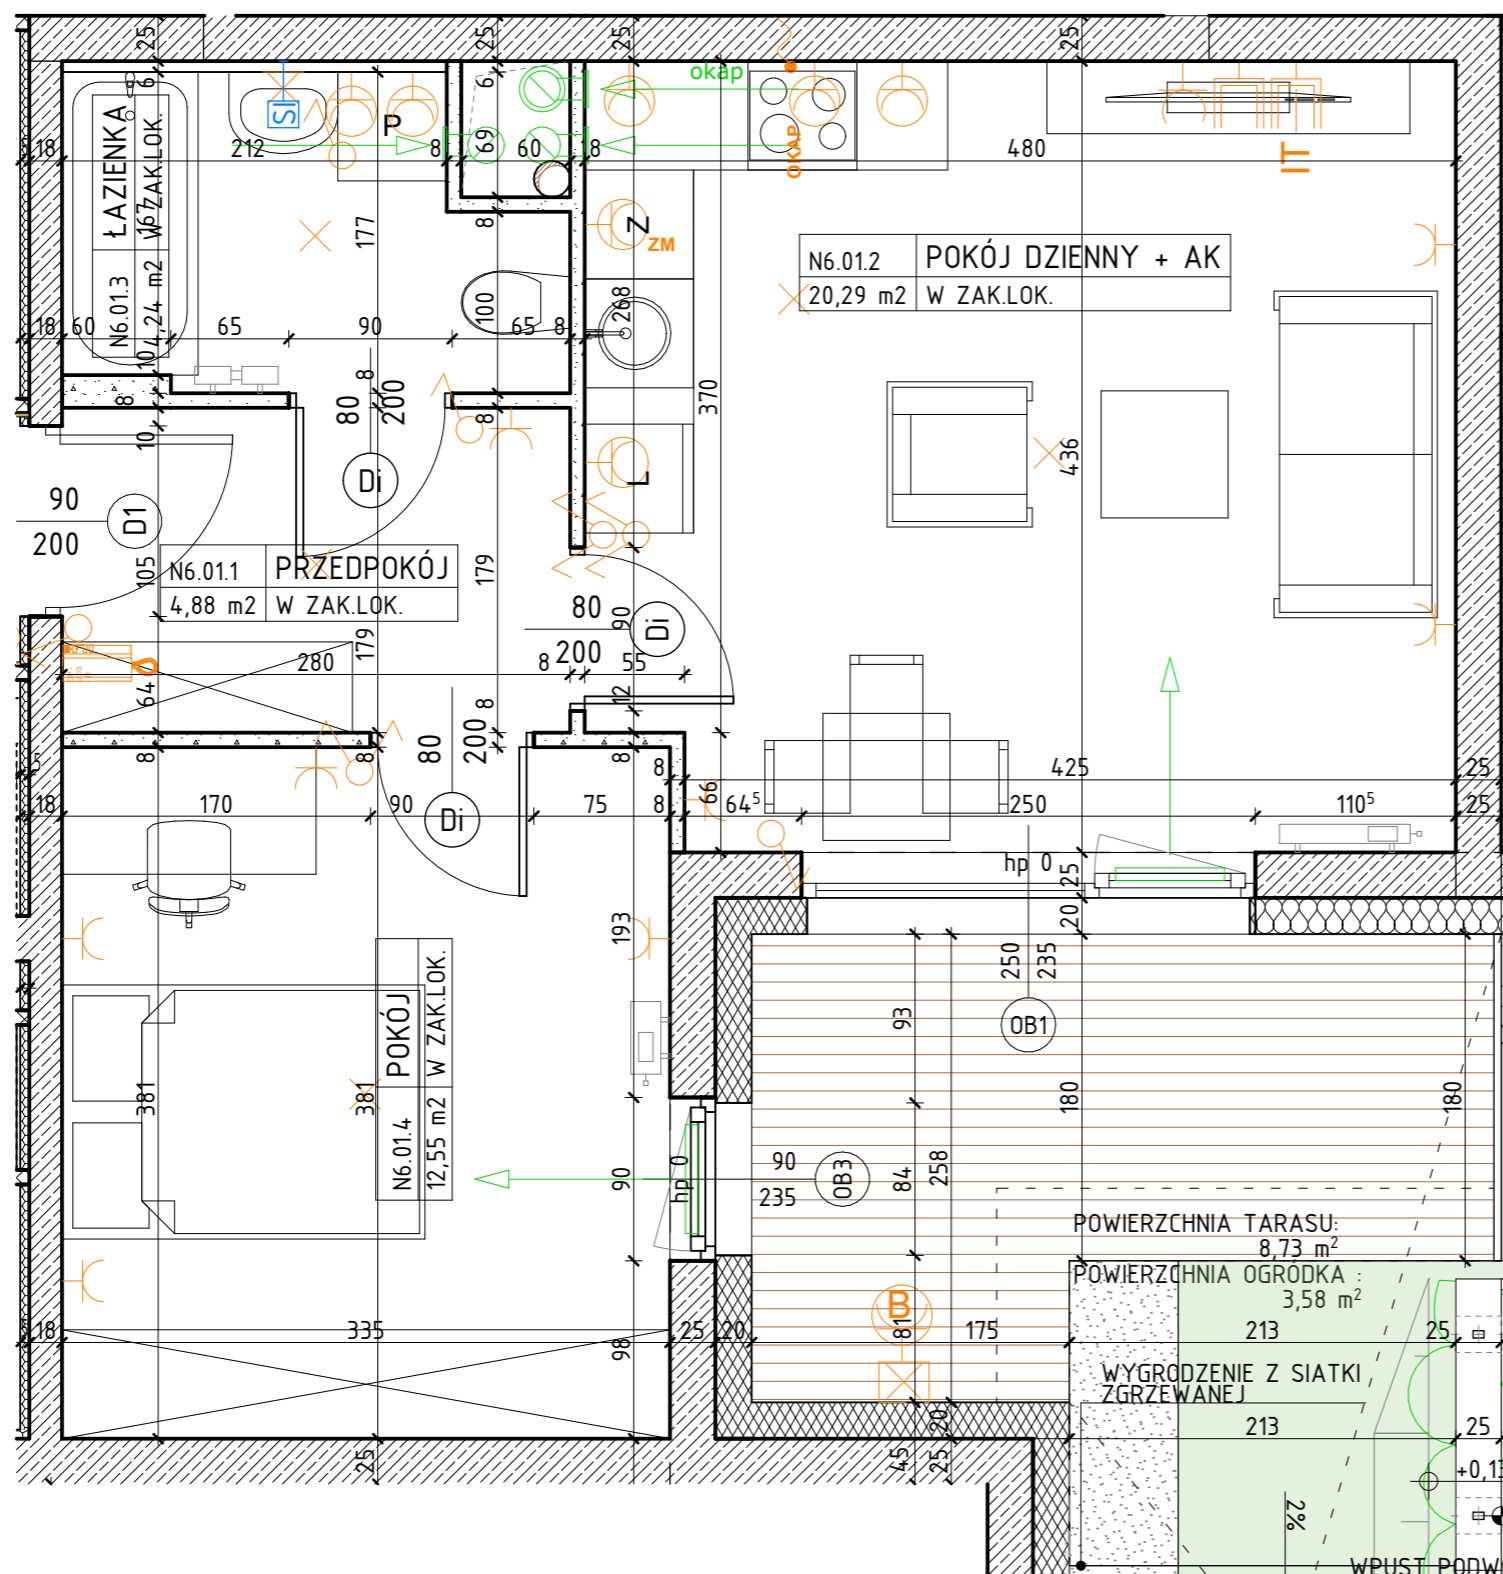

OZNACZENIA

	ściana żelbetowa		80 drzwi wewnętrzne do decyzji lokatora		Z zmywarka		x wypust oświetleniowy sufitowy		gniazdo wtykowe 2x2p+z 230V16A IP44 Lumina HAGER w ramce podwójnej		TM rozdzielnica elektryczna natynkowa	
	ściana murowana z silikatów		200 otwór w murze 90x210		L lodówka		x wypust oświetleniowy ścienny (kinkiet)		gniazdo wtykowe 2x2p+z 230V16A Lumina HAGER w ramce podwójnej		TSM telekomunikacyjna skrzynka mieszkaniowa wtykowa	
	ściana murowana, nienośna		01 200 wymiary okna szerokość wysokość		P pralka		Ł łącznik jednobiegowy świecznikowy p/f 16A Lumina HAGER		przyłącze dla kuchni 3L+N+PE 16A/400V natynkowe w odgat. P4		Zewnętrzne: x kinkiet zewnętrzny MATRIX4 LIGMAN VM Matt Silver 14W 3000K	
	ściana murowana z bloczków ceramicznych		hp wysokość parapetu				Ł łącznik schodowy p/f 16A Lumina HAGER		zestaw złożony z dwóch gniazd wtykowych 2p+z 230V16A		x kinkiet zewnętrzny MATRIX4 LIGMAN VM Matt Silver 14W 3000K	
	ściana działowa		przegroda balkonowa ze szkła mlecznego				Ł łącznik krzyżowy p/f 16A Lumina HAGER		gniazda RTV 3F końcowego			gniazdo wtykowe 2p+z IP55 szare p/f odporne na UV PLEXO55 Legrand (balkon)
	izolacja termiczna- wełna mineralna		przegroda balkonowa murowana				Ł łącznik jednobiegowy p/f 16A Lumina HAGER		oraz gniazda IT RJ45 kat.6 - w ramce czterokrotnej Lumina HAGER			uniform cyfrowy OP-U7/3-D z wejściem przycisku dzwonka
	izolacja termiczna- styropian								przycisk dzwonka p/f Lumina HAGER			
	ściana instalacyjna