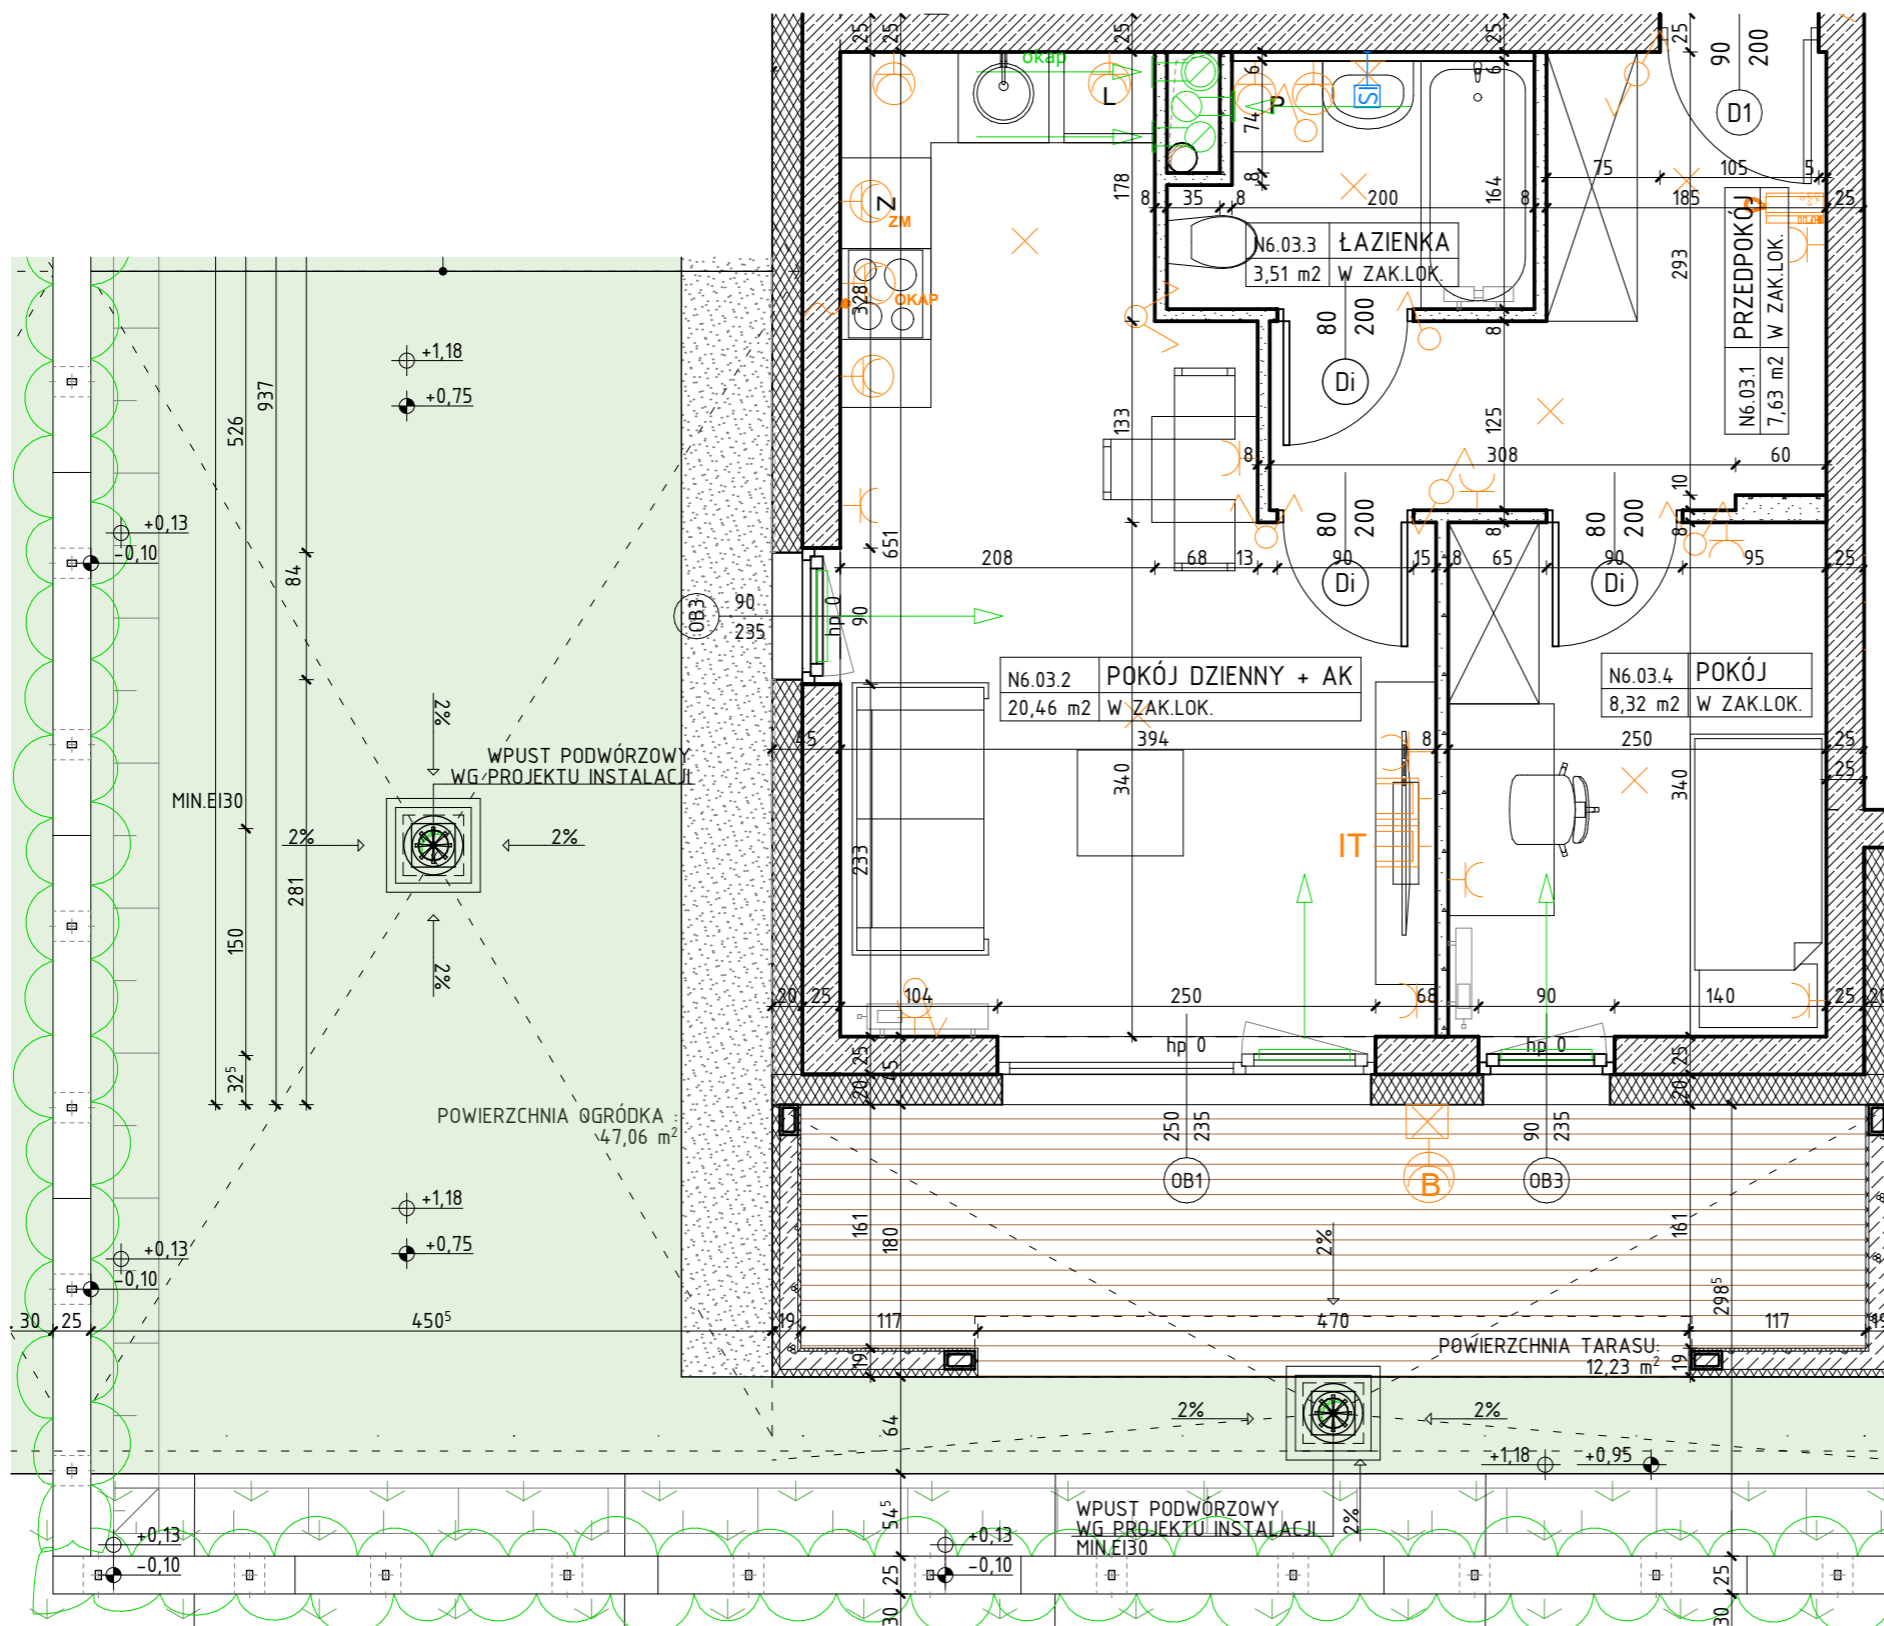

OZNACZENIA

	ściana żelbetowa		80 drzwi wewnętrzne do decyzji lokatora		Z zmywarka		✕ wypust oświetleniowy sufitowy		✕ wypust oświetleniowy ścienny (kinkiety)		gniazdo wtykowe 2x2p+z 230V16A IP44 Lumina HAGER w ramce podwójnej		TM rozdzielnica elektryczna natynkowa
	ściana murowana z silikatów		200 otwór w murze 90x210		L lodówka		✕ wypust oświetleniowy ścienny (kinkiety)		✕ wypust oświetleniowy ścienny (kinkiety)		gniazdo wtykowe 2x2p+z 230V16A Lumina HAGER w ramce podwójnej		TSM telekomunikacyjna skrzynka mieszkaniowa wtykowa
	ściana murowana, nienośna		01 200 wymiary okna szerokość, wysokość		P pralka		✕ łącznik jednobiegunowy świecznikowy p/f 16A Lumina HAGER		✕ łącznik jednobiegunowy świecznikowy p/f 16A Lumina HAGER		przyłącze dla kuchni 3L+N+PE 16A/400V natynkowe w odgat. P4		Zewnętrzne: ✕ kinkiety zewnętrzny MATRIX4 LIGMAN VM Matt Silver 14W 3000K
	ściana murowana z bloczków ceramicznych		hp wysokość parapetu				✕ łącznik schodowy p/f 16A Lumina HAGER		✕ łącznik schodowy p/f 16A Lumina HAGER		zestaw złożony z dwóch gniazd wtykowych 2p+z 230V16A		gniazda RTV 3F końcowego
	ściana działowa		przegroda balkonowa ze szkła mlecznego				✕ łącznik krzyżowy p/f 16A Lumina HAGER		✕ łącznik krzyżowy p/f 16A Lumina HAGER		oraz gniazda IT RJ45 kat.6 - w ramce czterokratnej Lumina HAGER		gniazda IT RJ45 kat.6 - w ramce czterokratnej Lumina HAGER
	izolacja termiczna- wełna mineralna		przegroda balkonowa murowana				✕ łącznik jednobiegunowy p/f 16A Lumina HAGER				uniformy cyfrowy OP-U7/3-D z wejściem przycisku dzwonka		gniazda wtykowe 2p+z IP55 szare p/f odporne na UV PLEX055 Legrand (balkon)
	izolacja termiczna- styropian										prycisk dzwonka p/f Lumina HAGER		
	ścianka instalacyjna