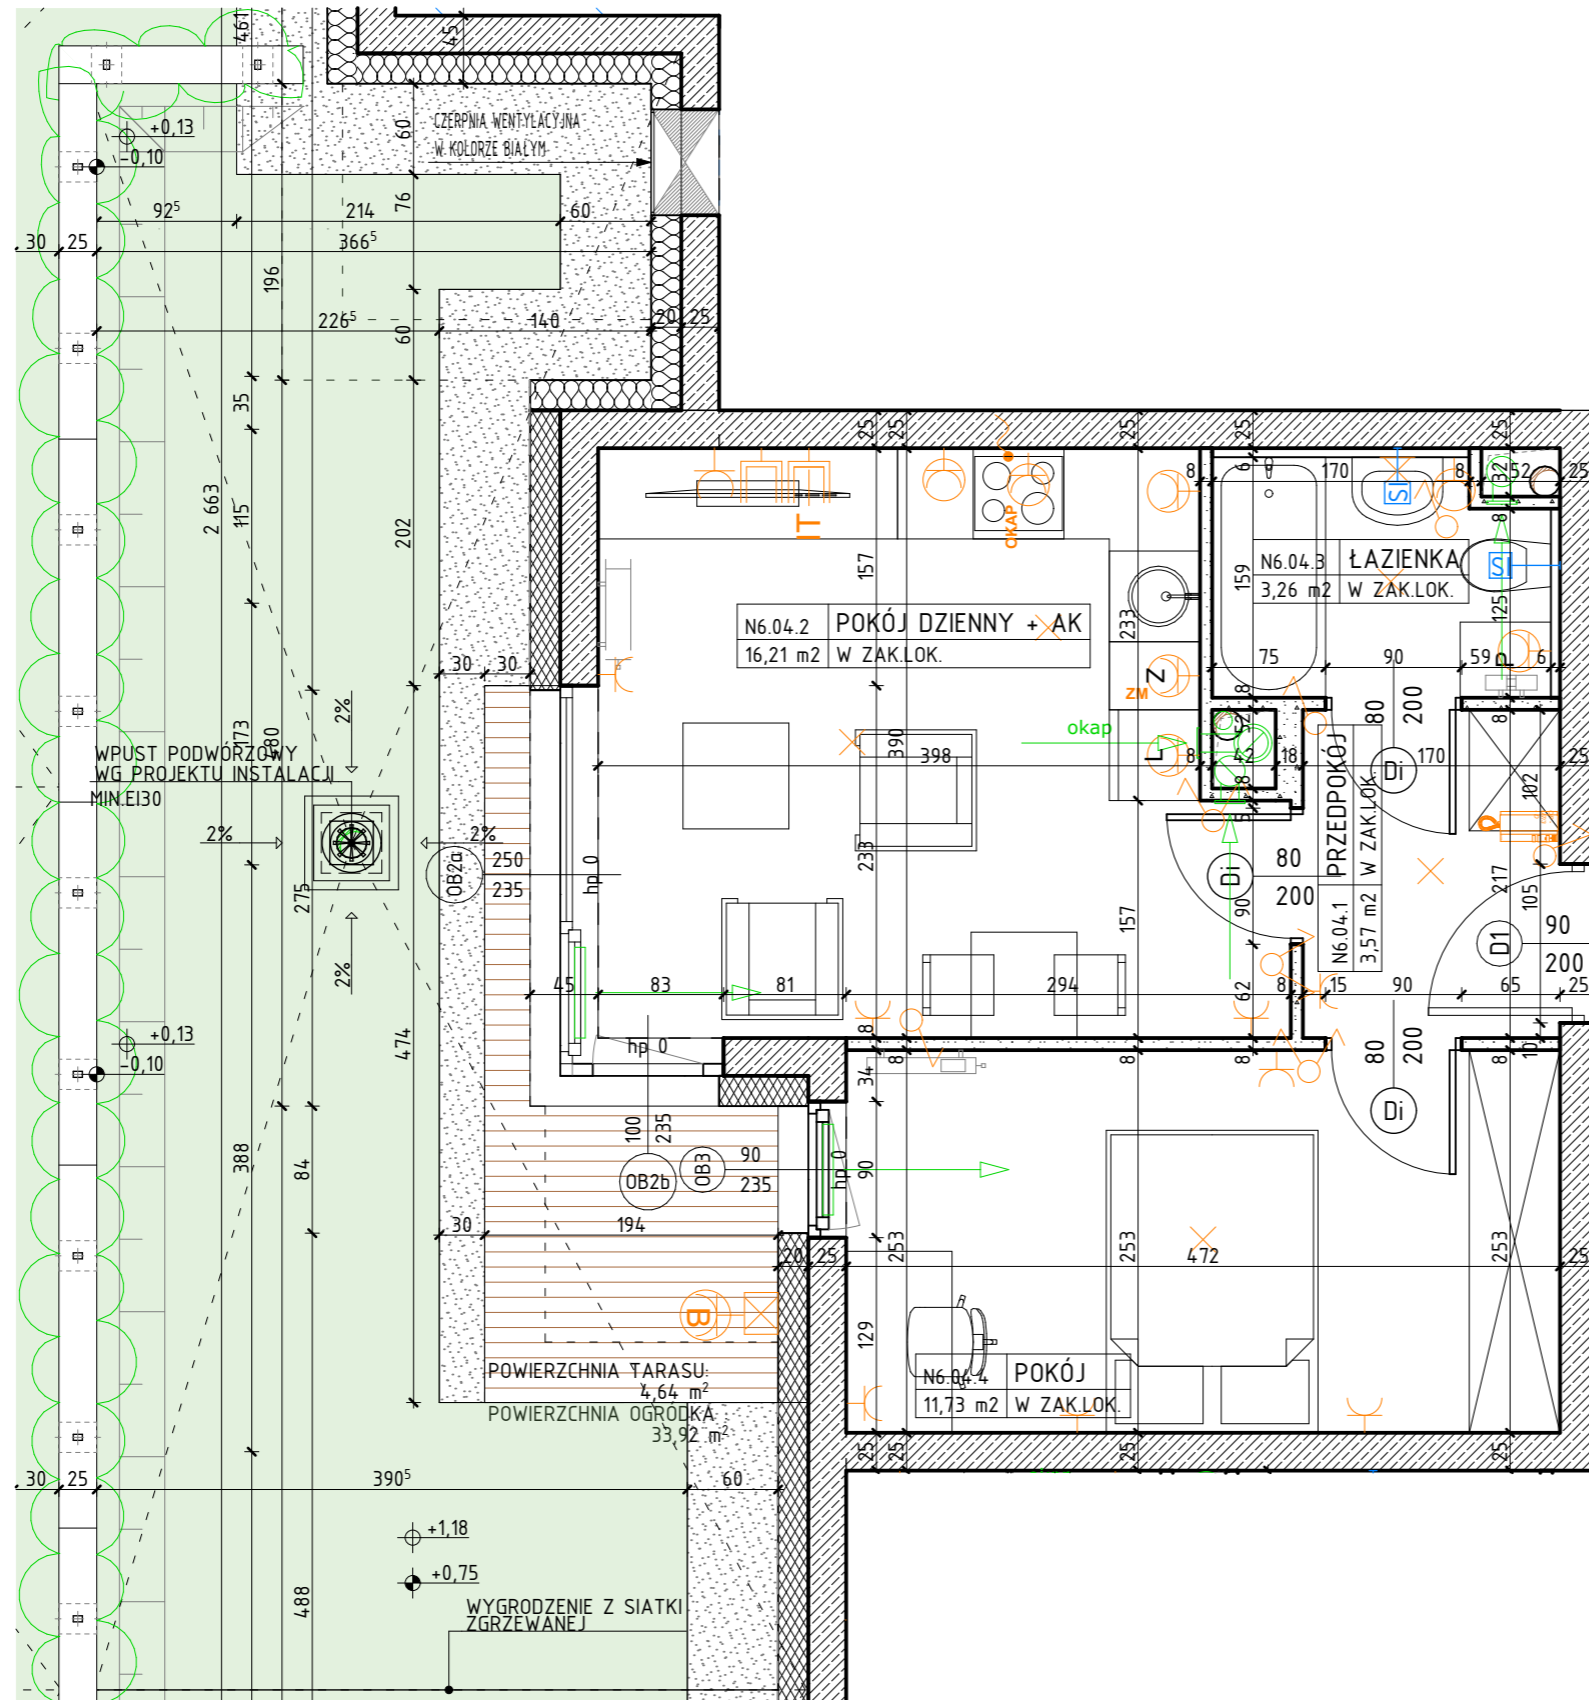

OSIEDLE NARCYZOWA BUDYNEK N6

NUMER MIESZKANIA / ILOŚĆ POKOI / PIĘTRO

**MIESZKANIE N6.04 / 2P+AK
PARTER**

LOKALIZACJA MIESZKANIA

POWIERZCHNIA UŻYTKOWA

34,77m²

UWAGI

PROJEKT STANOWI WYCINEK OPRACOWANIA Z PROJ. WYKONAWCZEGO
WSZYSTKIE WYMIARY PODANE SĄ W STANIE SUROWYM
BEZ WYKOŃCZENIA ŚCIAN (TYNK, GLAZURA ITP.)
POWIERZCHNIE UŻYTKOWE POSZCZEGÓLNYCH POMIESZCZEŃ LOKALU
PODANO W STANIE WYKOŃCZONYM ZGODNIE Z NORMĄ PN- ISO 9836.
POWIERZCHNIE MOGĄ ULEC NIEMOŻLIWYM ZMIANOM.

OZNACZENIA

	ściana żelbetowa		80 drzwi wewnętrzne do decyzji lokatora		Z zmywarka		wypust oświetleniowy sufitowy		gniazdo wtykowe 2x2p+2 230V16A IP44 Lumina HAGER w ramce podwójnej		TM rozdzielnica elektryczna natynkowa
	ściana murowana z silikatów		200 otwór w murze 90x210		L lodówka		wypust oświetleniowy ścienny (kinkiet)		gniazdo wtykowe 2x2p+2 230V16A Lumina HAGER w ramce podwójnej		TSM telekomunikacyjna szkrzynka mieszkaniowa wtykowa
	ściana murowana, nienośna		O1 200 wymiary okna szerokość wysokość		P pralka		łącznik jednobiegunowy świecznikowy p/f 16A Lumina HAGER		przyłącze dla kuchni 3L+N+PE 16A/400V natynkowe w odgat. P4		Zewnętrzne: kinkiet zewnętrzny MATRIX4 LIGMAN VM Matt Silver 14W 3000K
	ściana murowana z bloczków ceramicznych		235 wymiary okna szerokość wysokość				łącznik schodowy p/f 16A Lumina HAGER		zestaw złożony z dwóch gniazd wtykowych 2p+2 230V16A		gniazda RTV 3F końcowego
	ściana działowa		hp wysokość parapetu				łącznik krzyżowy p/f 16A Lumina HAGER		gniazda IT RJ45 kat.6 - w ramce czterokrotnej Lumina HAGER		gniazdo wtykowe 2p+2 IP55 szare p/f odporne na UV PLEXO55 Legrand (balkon)
	izolacja termiczna- wełna mineralna		przegroda balkonowa ze szkła mlecznego				łącznik jednobiegunowy p/f 16A Lumina HAGER		unifon cyfrowy OP-U7/3-D z wejściem przycisku dzwonka		przycisk dzwonka p/f Lumina HAGER
	izolacja termiczna- styropian		przegroda balkonowa murowana								
	ścianka instalacyjna										