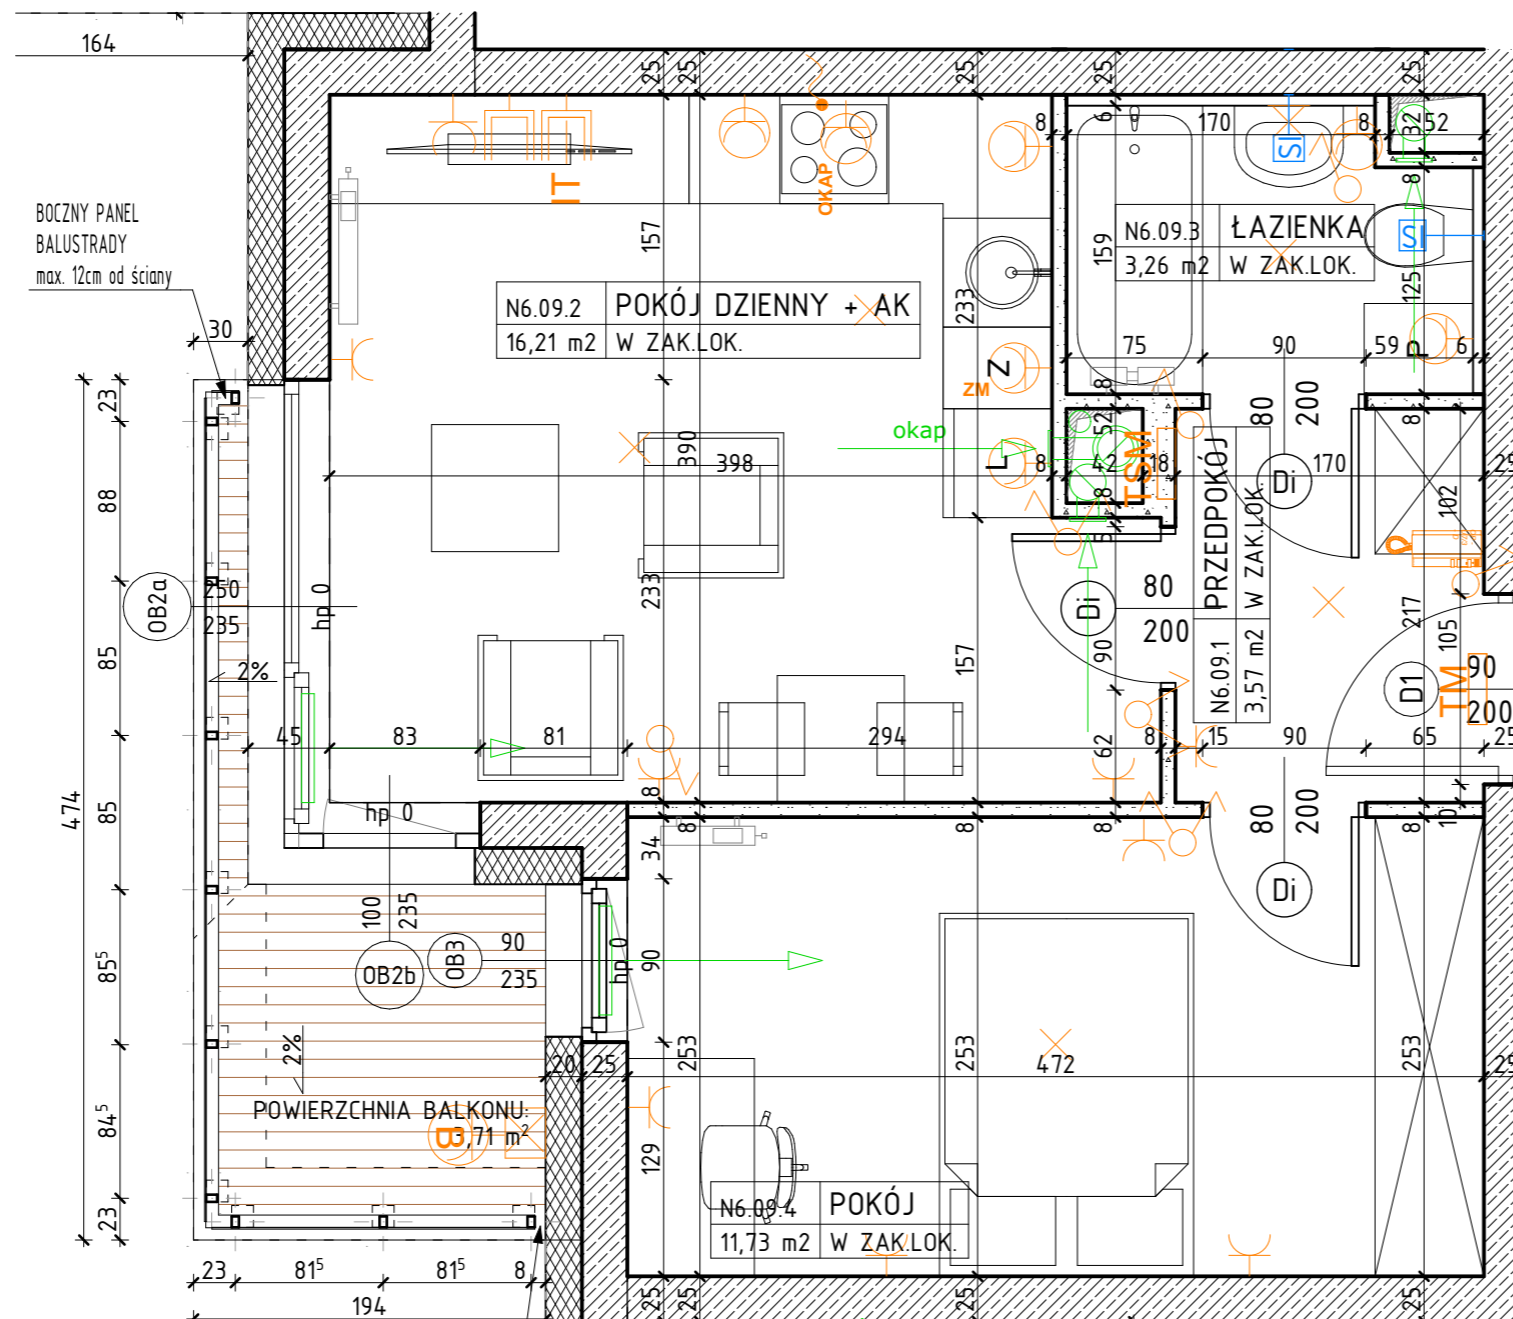

OZNACZENIA

	ściana żelbetowa		80 - drzwi wewnętrzne do decyzji lokatora		Z - zmywarka		wypust oświetleniowy sufitowy		gniazdo wtykowe 2x2p+z 230V16A IP44 Lumina HAGER w ramce podwójnej		TM - rozdzielnica elektryczna natynkowa
	ściana murowana z silikatów		200 - otwór w murze 90x210		L - lodówka		wypust oświetleniowy ścienny (kinkiet)		gniazdo wtykowe 2x2p+z 230V16A Lumina HAGER w ramce podwójnej		TSM - telekomunikacyjna skrzynka mieszkaniowa wtykowa
	ściana murowana, nienośna		01 - wymiary okna szerokość / wysokość		P - pralka		łącznik jednobiegunowy świecznikowy p/f 16A Lumina HAGER		przyłtace dla kuchni 3L+N+PE 16A/400V natynkowe w odgat. P4		Zewnętrzne: kinkiet zewnętrzny MATRIX4 LIGMAN VM Matt Silver 14W 3000K
	ściana murowana z bloczków ceramicznych		hp - wysokość parapetu				łącznik schodowy p/f 16A Lumina HAGER		zestaw złożony z dwóch gniazd wtykowych 2p+z 230V16A gniazda RTV 3F końcowego		IT - gniazda IT RJ45 kat.6 - w ramce czterokrotnej Lumina HAGER
	ściana działowa						łącznik krzyżowy p/f 16A Lumina HAGER		oraz gniazda IT RJ45 kat.6 - w ramce czterokrotnej Lumina HAGER		przycisk dzwonka OP-U7/3-D z wejściem przycisku dzwonka
	izolacja termiczna- wełna mineralna						łącznik jednobiegunowy p/f 16A Lumina HAGER		przycisk dzwonka p/f Lumina HAGER		
	izolacja termiczna- styropian										
	ścianka instalacyjna										
</