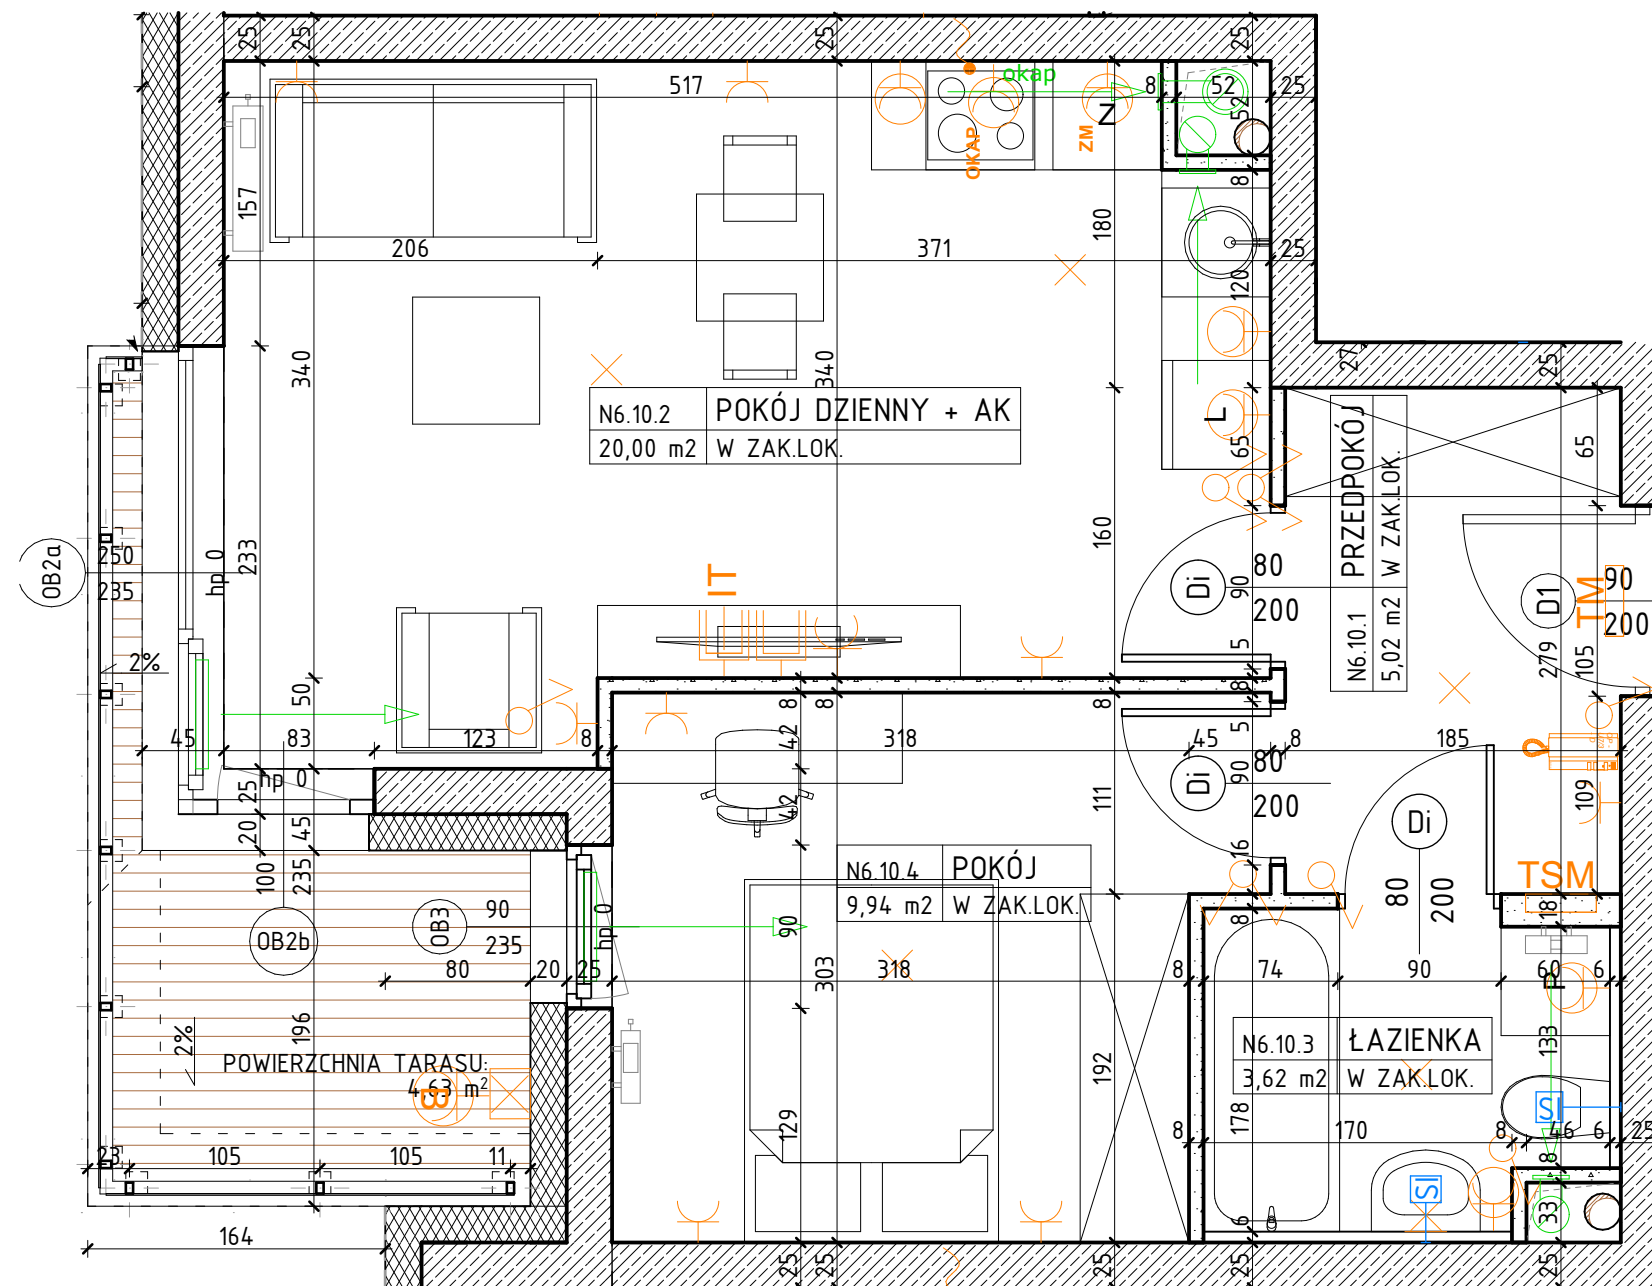

OSIEDLE NARCYZOWA BUDYNEK N6

NUMER MIESZKANIA / ILOŚĆ POKOI / PIĘTRO

MIESZKANIE N6.10 / 2P+AK PIĘTRO 1