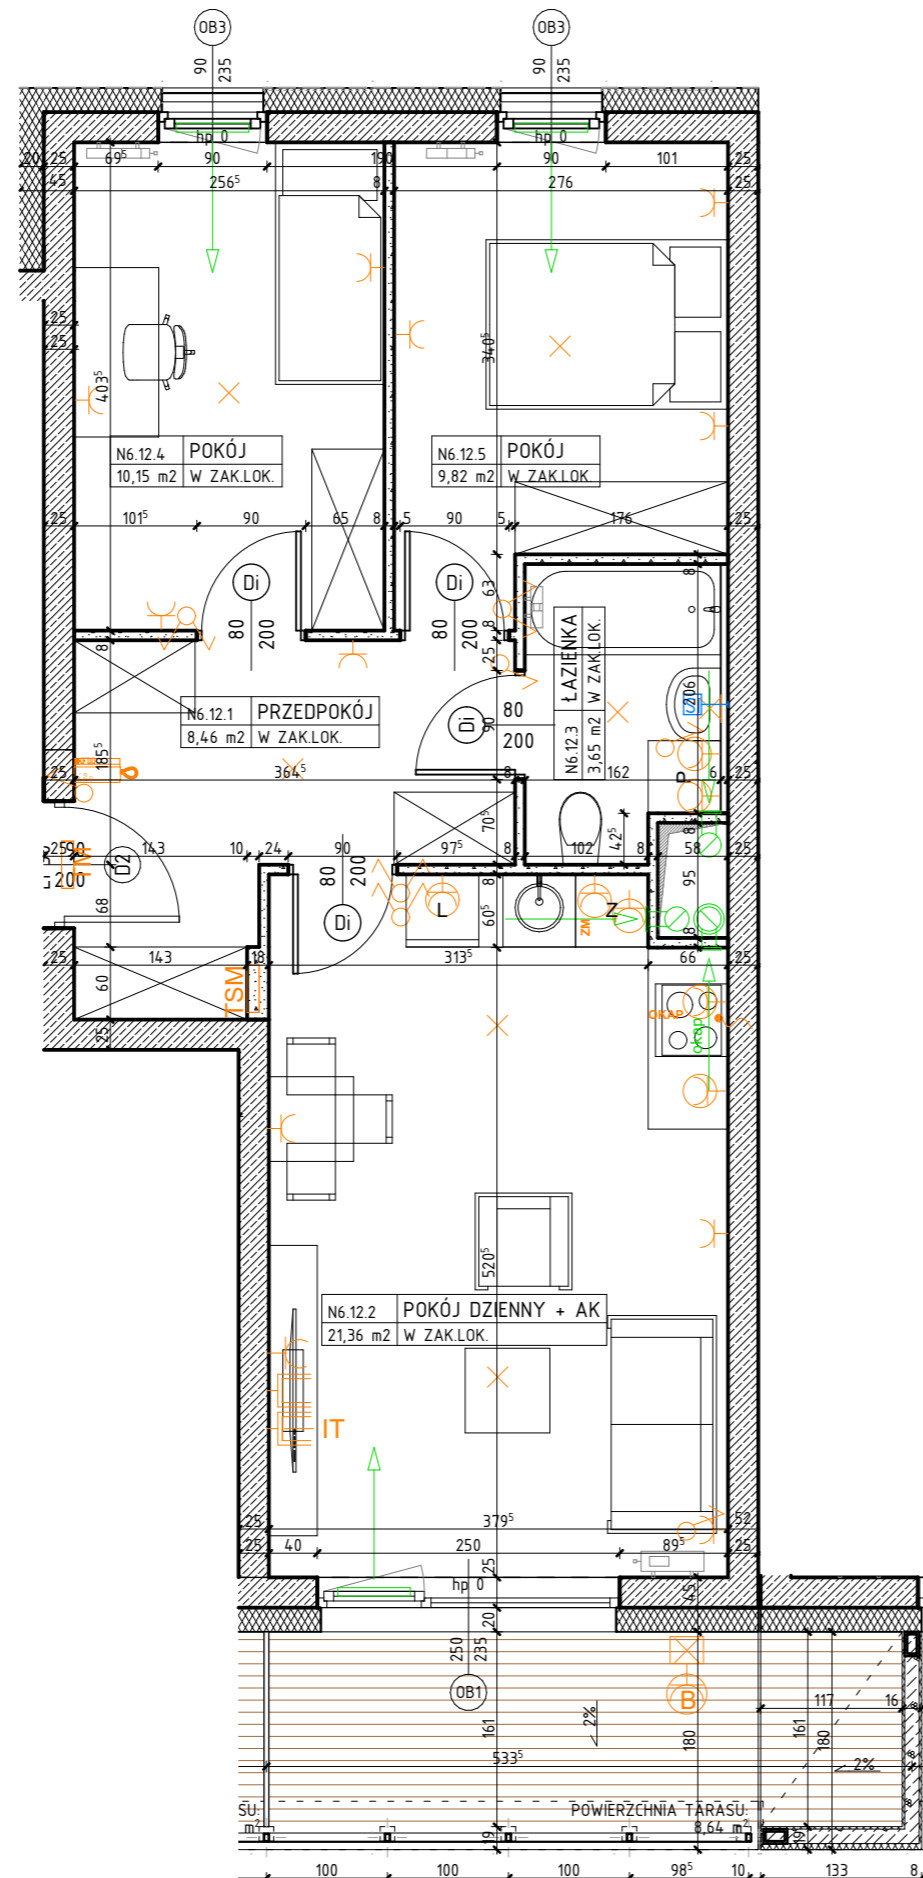

OZNACZENIA

	ściana żelbetowa		80 - drzwi wewnętrzne do decyzji lokatora		Z - zmywarka		wypust oświetleniowy sufitowy		gniazdo wtykowe 2x2p+z 230V16A IP44 Lumina HAGER w ramce podwójnej		TM - rozdzielnica elektryczna natynkowa		
	ściana murowana z silikatów		200 - otwór w murze 90x210		L - lodówka		wypust oświetleniowy ścienny (kinkiety)		gniazdo wtykowe 2x2p+z 230V16A Lumina HAGER w ramce podwójnej		TSM - telekomunikacyjna skrzynka mieszkaniowa wtykowa		
	ściana murowana, nienośna		01 - wymiary okna szerokość / wysokość		P - pralka		łącznik jednobiegunowy świecznikowy p/f 16A Lumina HAGER		przyłtace dla kuchni 3L+N+PE 16A/400V natynkowe w odgat. P4		Zewnętrzne: 	K - kinkiety zewnętrzny MATRIX4 LIGMAM VM Matt Silver 14W 3000K	
	ściana murowana z bloczków ceramicznych		hp - wysokość parapetu				łącznik schodowy p/f 16A Lumina HAGER		zestaw złożony z dwóch gniazd wtykowych 2p+z 230V16A				B - gniazdo wtykowe 2p+z IP55 szare p/f odporne na UV PLEXO55 Legrand (balkon)
	ściana działowa						łącznik krzyżowy p/f 16A Lumina HAGER		gniazda RTV 3F końcowego				
	izolacja termiczna- wełna mineralna						łącznik jednobiegunowy p/f 16A Lumina HAGER		oraz gniazda IT RJ45 kat.6 - w ramce czterokrójnej Lumina HAGER				
	izolacja termiczna- styropian								unifon cyfrowy OP-U7/3-D z wejściem przycisku dzwonka				
	ścianka instalacyjna								przycisk dzwonka p/f Lumina HAGER