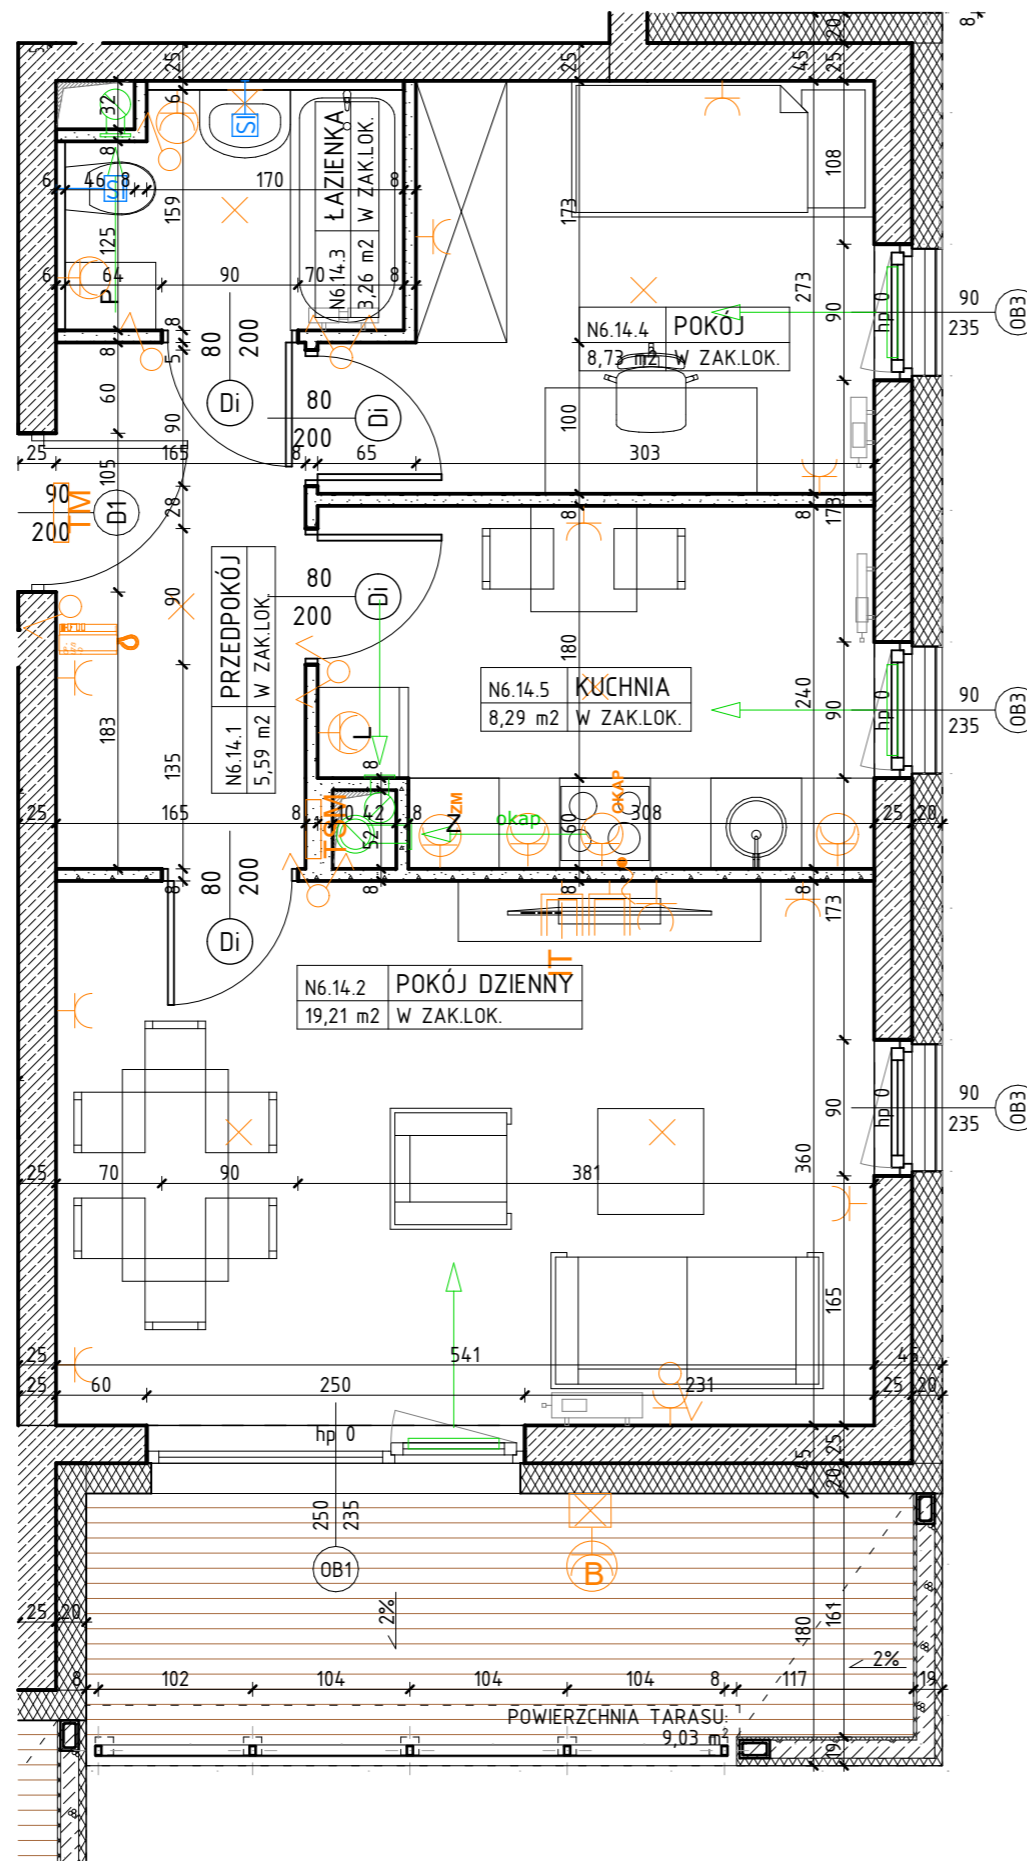

OZNACZENIA

	ściana żelbetowa		80 - drzwi wewnętrzne do decyzji lokatora		Z - zmywarka		wypust oświetleniowy sufitowy		gniazdo wtykowe 2x2p+z 230V16A IP44 Lumina HAGER w ramce podwójnej		TM - rozdzielnica elektryczna natynkowa		
	ściana murowana z silikatów		200 - otwór w murze 90x210		L - łódówka		wypust oświetleniowy ścienny (kinkiety)		gniazdo wtykowe 2x2p+z 230V16A Lumina HAGER w ramce podwójnej		TSM - telekomunikacyjna skrzynka mieszkaniowa wtykowa		
	ściana murowana, nienośna		01 - wymiary okna szerokość / wysokość		P - pralka		łącznik jednobiegunowy świecznikowy p/f 16A Lumina HAGER		przyltace dla kuchni 3L+N+PE 16A/400V natynkowe w odgat. P4		Zewnętrzne: kinkiety zewnętrzny MATRIX4 LIGMAM VM Matt Silver 14W 3000K		
	ściana murowana z bloczków ceramicznych		hp - wysokość parapetu				łącznik schodowy p/f 16A Lumina HAGER		zestaw złożony z dwóch gniazd wtykowych 2p+z 230V16A			kinkiety zewnętrzny MATRIX4 LIGMAM VM Matt Silver 14W 3000K	
	ściana działowa						łącznik krzyżowy p/f 16A Lumina HAGER		gniazda RTV 3F końcowego				gniazdo wtykowe 2p+z IP55 szare p/f odporne na UV PLEXO55 Legrand (balkon)
	izolacja termiczna- wełna mineralna						łącznik jednobiegunowy p/f 16A Lumina HAGER		gniazda IT RJ45 kat.6 - w ramce czterokrotnej Lumina HAGER				
	izolacja termiczna- styropian								uniform cyfrowy OP-U7/3-D z wejściem przycisku dzwonka				
	ścianka instalacyjna								przycisk dzwonka p/f Lumina HAGER