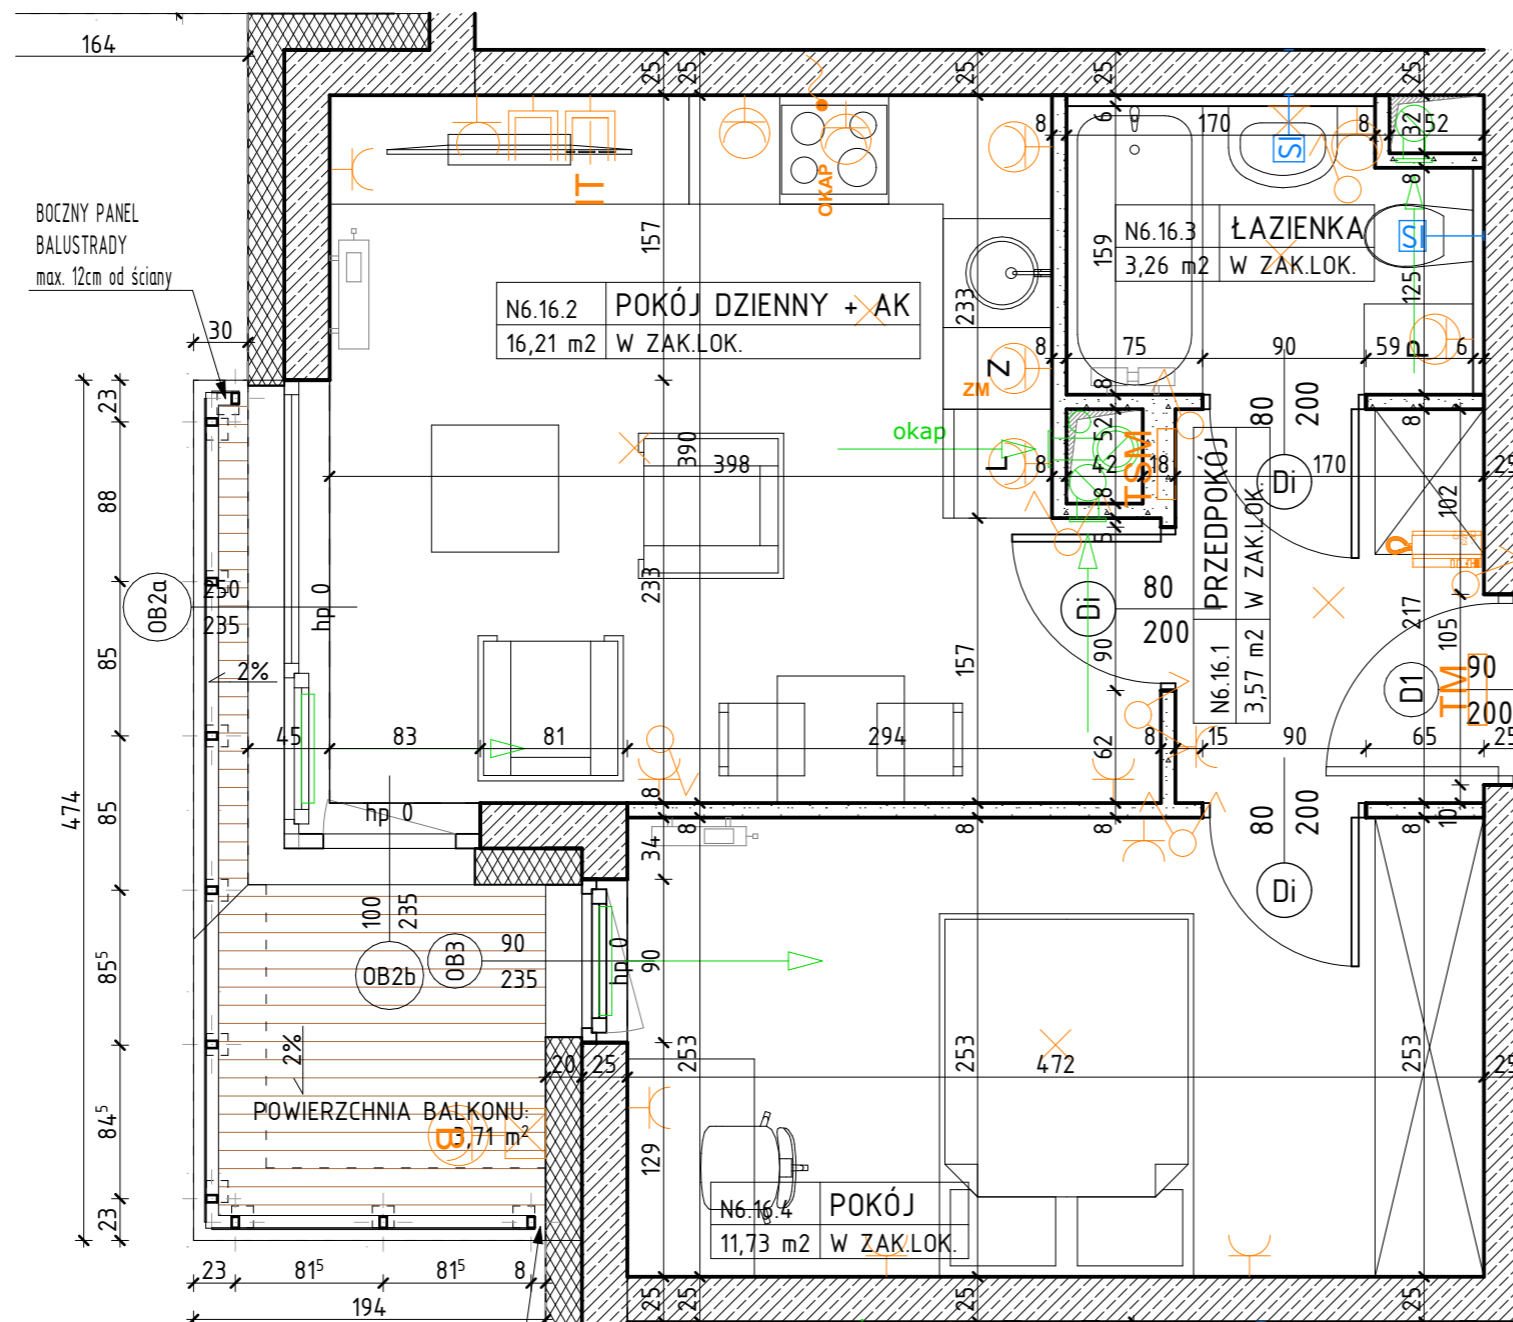

OZNACZENIA

	ściana żelbetowa		80 - drzwi wewnętrzne do decyzji lokatora 200 - otwór w murze 90x210		Z - zmywarka		wypust oświetleniowy sufitowy		gniazdo wtykowe 2x2p+z 230V16A IP44 Lumina HAGER w ramce podwójnej		TM - rozdzielnica elektryczna natynkowa	
	ściana murowana z silikatów		01 - 200 - wymiary okna szerokość 235 - wysokość		L - lodówka P - pralka		wypust oświetleniowy ścienny (kinkiety)		gniazdo wtykowe 2x2p+z 230V16A Lumina HAGER w ramce podwójnej		TSM - telekomunikacyjna szafka mieszkaniowa wtykowa	
	ściana murowana, nienośna		hp - wysokość parapetu				łącznik jednobiegunowy świecznikowy p/f 16A Lumina HAGER		przyltace dla kuchni 3L+N+PE 16A/400V natynkowe w odgat. P4		Zewnętrzne: kinkiety zewnętrzny MATRIX4 LIGMAN VM Matt Silver 14W 3000K	
	ściana murowana z bloczków ceramicznych						łącznik schodowy p/f 16A Lumina HAGER		zestaw złożony z dwóch gniazd wtykowych 2p+z 230V16A gniazda RTV 3F końcowego			kinkiety zewnętrzny MATRIX4 LIGMAN VM Matt Silver 14W 3000K
	ściana działowa						łącznik krzyżowy p/f 16A Lumina HAGER		gniazda IT RJ45 kat.6 - w ramce czterokrotnej Lumina HAGER			gniazdo wtykowe 2p+z IP55 szare p/f odporne na UV PLEXOS5 Legrand (balkon)
	izolacja termiczna- wełna mineralna						łącznik jednobiegunowy p/f 16A Lumina HAGER		unifon cyfrowy OP-U7/3-D z wejściem przycisku dzwonka			przycisk dzwonka p/f Lumina HAGER
	izolacja termiczna- styropian											
	ścianka instalacyjna