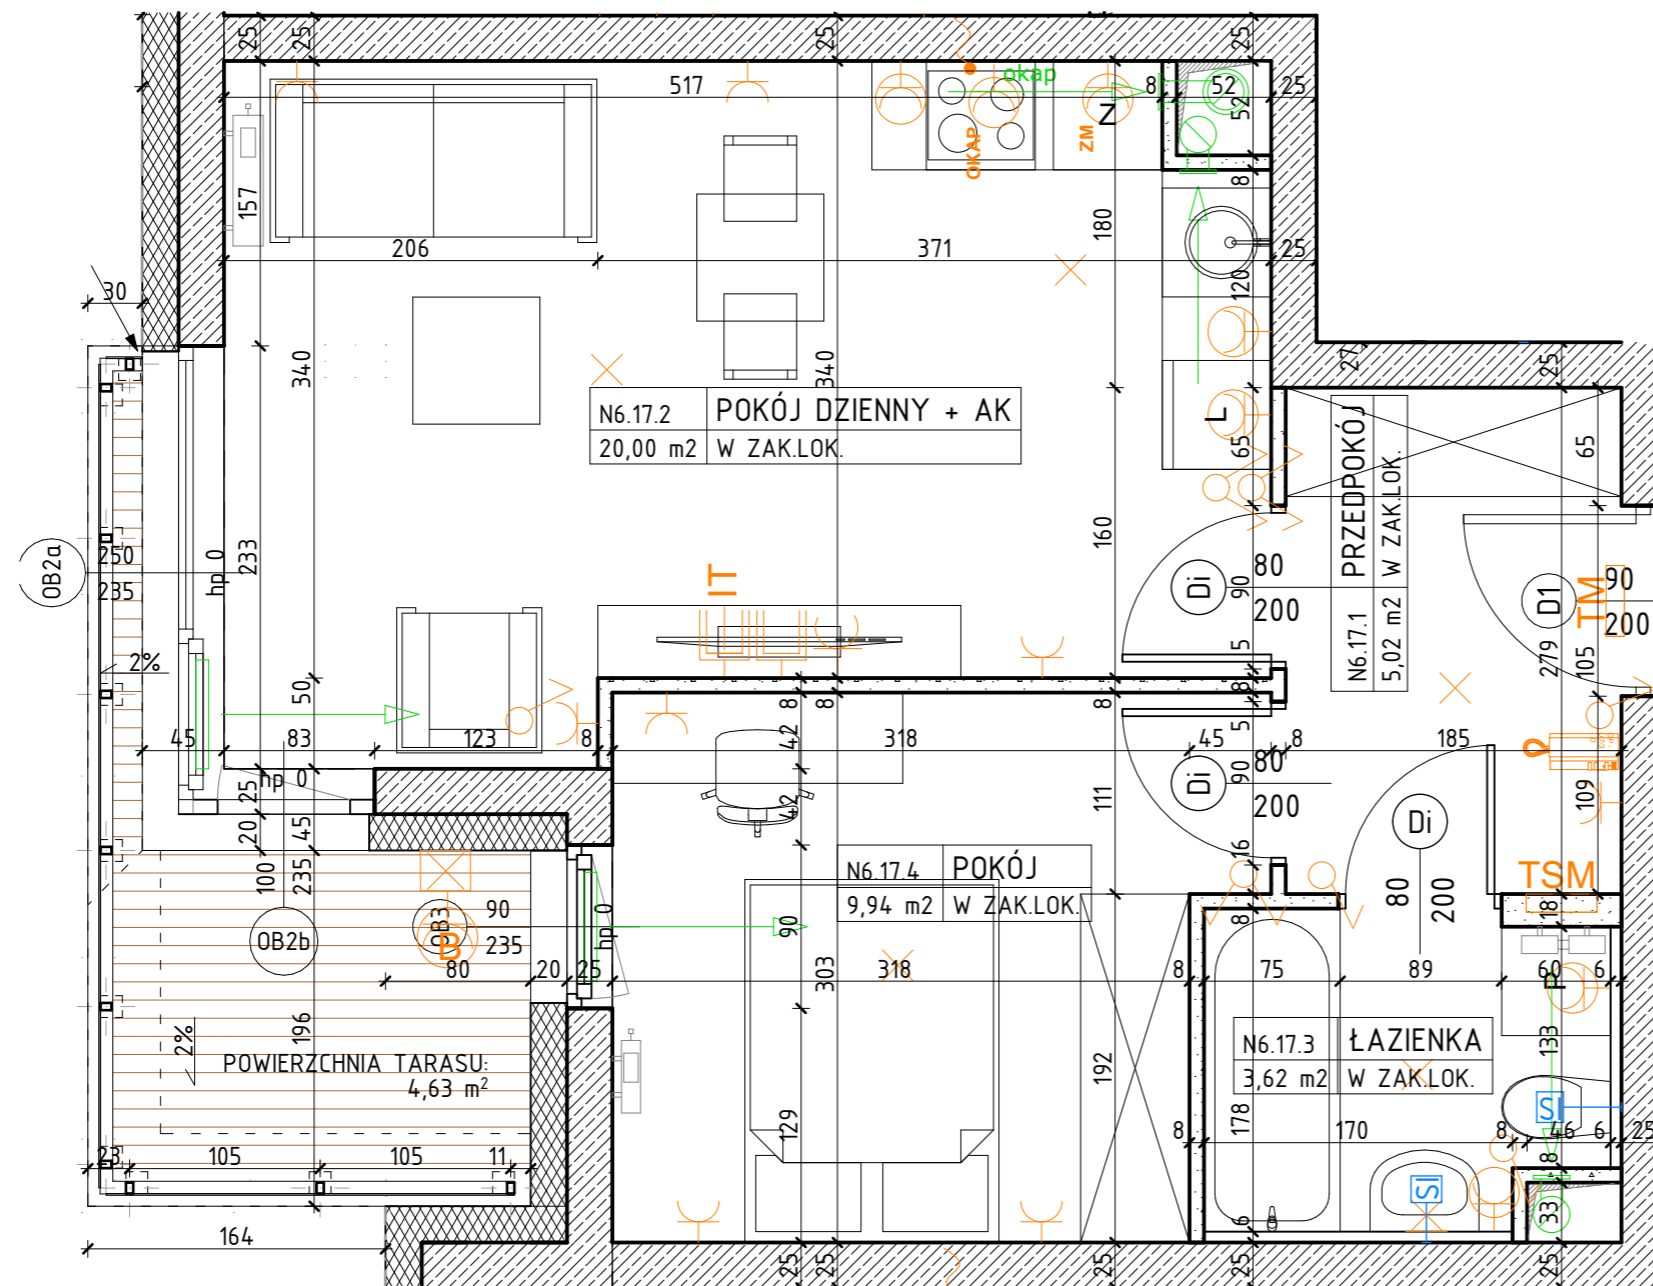

OZNACZENIA

	ściana żelbetowa		80 drzwi wewnętrzne do decyzji lokatora		Z zmywarka		wypust oświetleniowy sufitowy		gniazdo wtykowe 2x2p+z 230V16A IP44 Lumina HAGER w ramce podwójnej		TM rozdzielnica elektryczna natynkowa
	ściana murowana z silikatów		200 otwór w murze 90x210		L lodówka		wypust oświetleniowy ścienny (kinkiet)		gniazdo wtykowe 2x2p+z 230V16A Lumina HAGER w ramce podwójnej		TSM telekomunikacyjna skrzynka mieszkaniowa wtykowa
	ściana murowana, nienośna		01 200 wymiary okna szerokość wysokość		P pralka		łącznik jednobiegunowy świecznikowy p/f 16A Lumina HAGER		przyłtace dla kuchni 3L+N+PE 16A/400V natynkowe w odgat. P4		Zewnętrzne: kinkiet zewnętrzny MATRIX4 LIGMAN VM Matt Silver 14W 3000K
	ściana murowana z bloczków ceramicznych		hp wysokość parapetu				łącznik schodowy p/f 16A Lumina HAGER		zestaw złożony z dwóch gniazd wtykowych 2p+z 230V16A		gniazda wtykowe 2p+z IP55 szare p/f odporne na UV PLEXO55 Legrand (balkon)
	ściana działowa		przegroda balkonowa ze szkła mlecznego				łącznik krzyżowy p/f 16A Lumina HAGER		gniazda RTV 3F końcowego		gniazda IT RJ45 kat.6 - w ramce czterokrotnej Lumina HAGER
	izolacja termiczna- wełna mineralna		przegroda balkonowa murowana				łącznik jednobiegunowy p/f 16A Lumina HAGER		gniazda IT RJ45 kat.6 - w ramce czterokrotnej Lumina HAGER		przycisk dzwonka p/f Lumina HAGER
	izolacja termiczna- styropian								gniazda IT RJ45 kat.6 - w ramce czterokrotnej Lumina HAGER		
	ścianka instalacyjna								gniazda IT RJ45 kat.6 - w ramce czterokrotnej Lumina HAGER