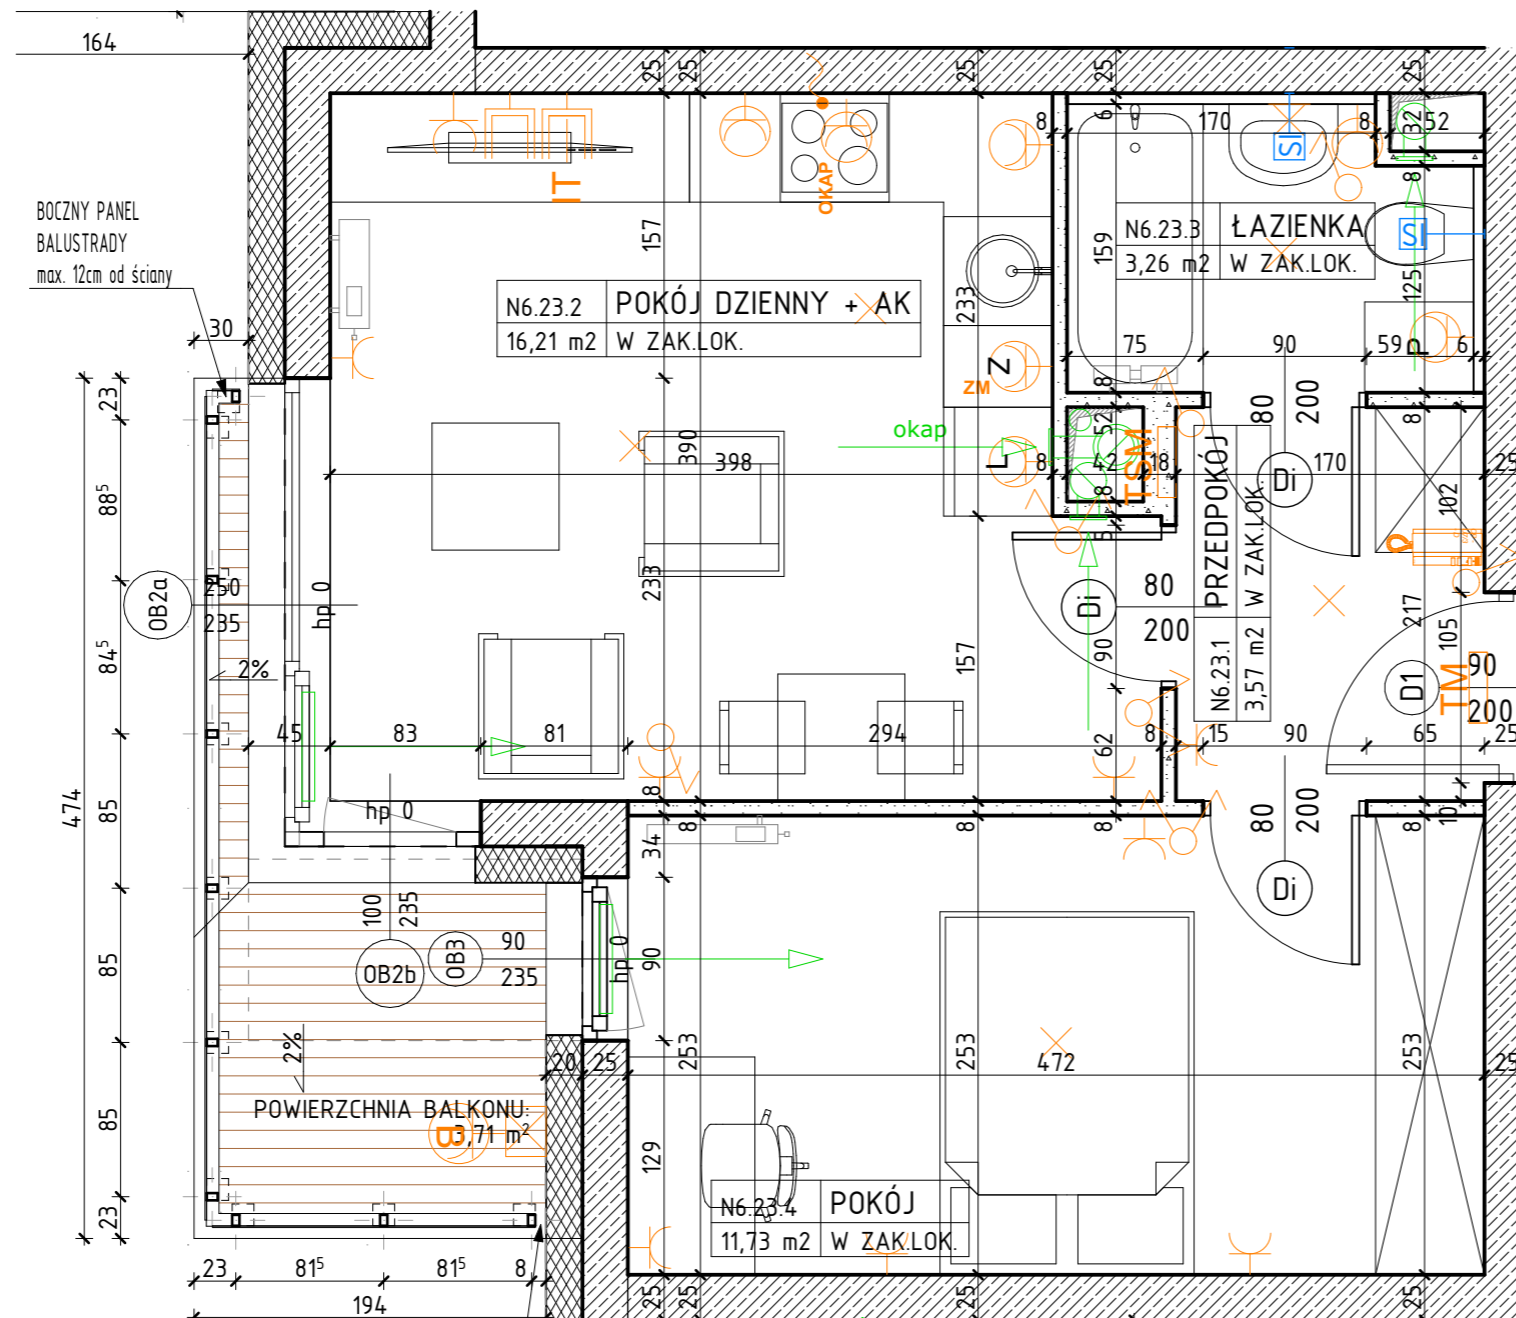

OZNACZENIA

	ściana żelbetowa		80 - drzwi wewnętrzne do decyzji lokatora 200 - otwór w murze 90x210		Z - zmywarka		✕ - wypust oświetleniowy sufitowy		⊕ - gniazdo wtykowe 2x2p+z 230V16A IP44 Lumina HAGER w ramce podwójnej		TM - rozdzielnica elektryczna natynkowa
	ściana murowana z silikatów		01 - 200 - wymiary okna szerokość 235 - wysokość		L - łódzka		✕ - wypust oświetleniowy ścienny (kinkiety)		⊕ - gniazdo wtykowe 2x2p+z 230V16A Lumina HAGER w ramce podwójnej		TSM - telekomunikacyjna skrzynka mieszkaniowa wtykowa
	ściana murowana, nienośna		hp - wysokość parapetu		P - pralka		⊕ - łącznik jednobiegunowy świecznikowy p/f 16A Lumina HAGER		⊕ - przyłącze dla kuchni 3L+N+PE 16A/400V natynkowe w odg. P4		⊗ - kinkiety zewnętrzny MATRIX4 LIGMAN VM Matt Silver 14W 3000K
	ściana murowana z bloczków ceramicznych						⊕ - łącznik schodowy p/f 16A Lumina HAGER		⊕ - zestaw złożony z dwóch gniazd wtykowych 2p+z 230V16A		⊗ - kinkiety zewnętrzny MATRIX4 LIGMAN VM Matt Silver 14W 3000K
	ściana działowa						⊕ - łącznik krzyżowy p/f 16A Lumina HAGER		⊕ - gniazda RTV 3F końcowego		⊗ - kinkiety zewnętrzny MATRIX4 LIGMAN VM Matt Silver 14W 3000K
	izolacja termiczna- wełna mineralna						⊕ - łącznik jednobiegunowy p/f 16A Lumina HAGER		⊕ - gniazda IT RJ45 kat.6 - w ramce czterokrotnej Lumina HAGER		⊗ - kinkiety zewnętrzny MATRIX4 LIGMAN VM Matt Silver 14W 3000K
	izolacja termiczna- styropian						⊕ - łącznik jednobiegunowy p/f 16A Lumina HAGER		⊕ - unifon cyfrowy OP-U7/3-D z wejściem przycisku dzwonka		⊗ - kinkiety zewnętrzny MATRIX4 LIGMAN VM Matt Silver 14W 3000K
	ścianka instalacyjna								⊕ - przycisk dzwonka p/f Lumina HAGER		⊗ - kinkiety zewnętrzny MATRIX4 LIGMAN VM Matt Silver 14W 3000K