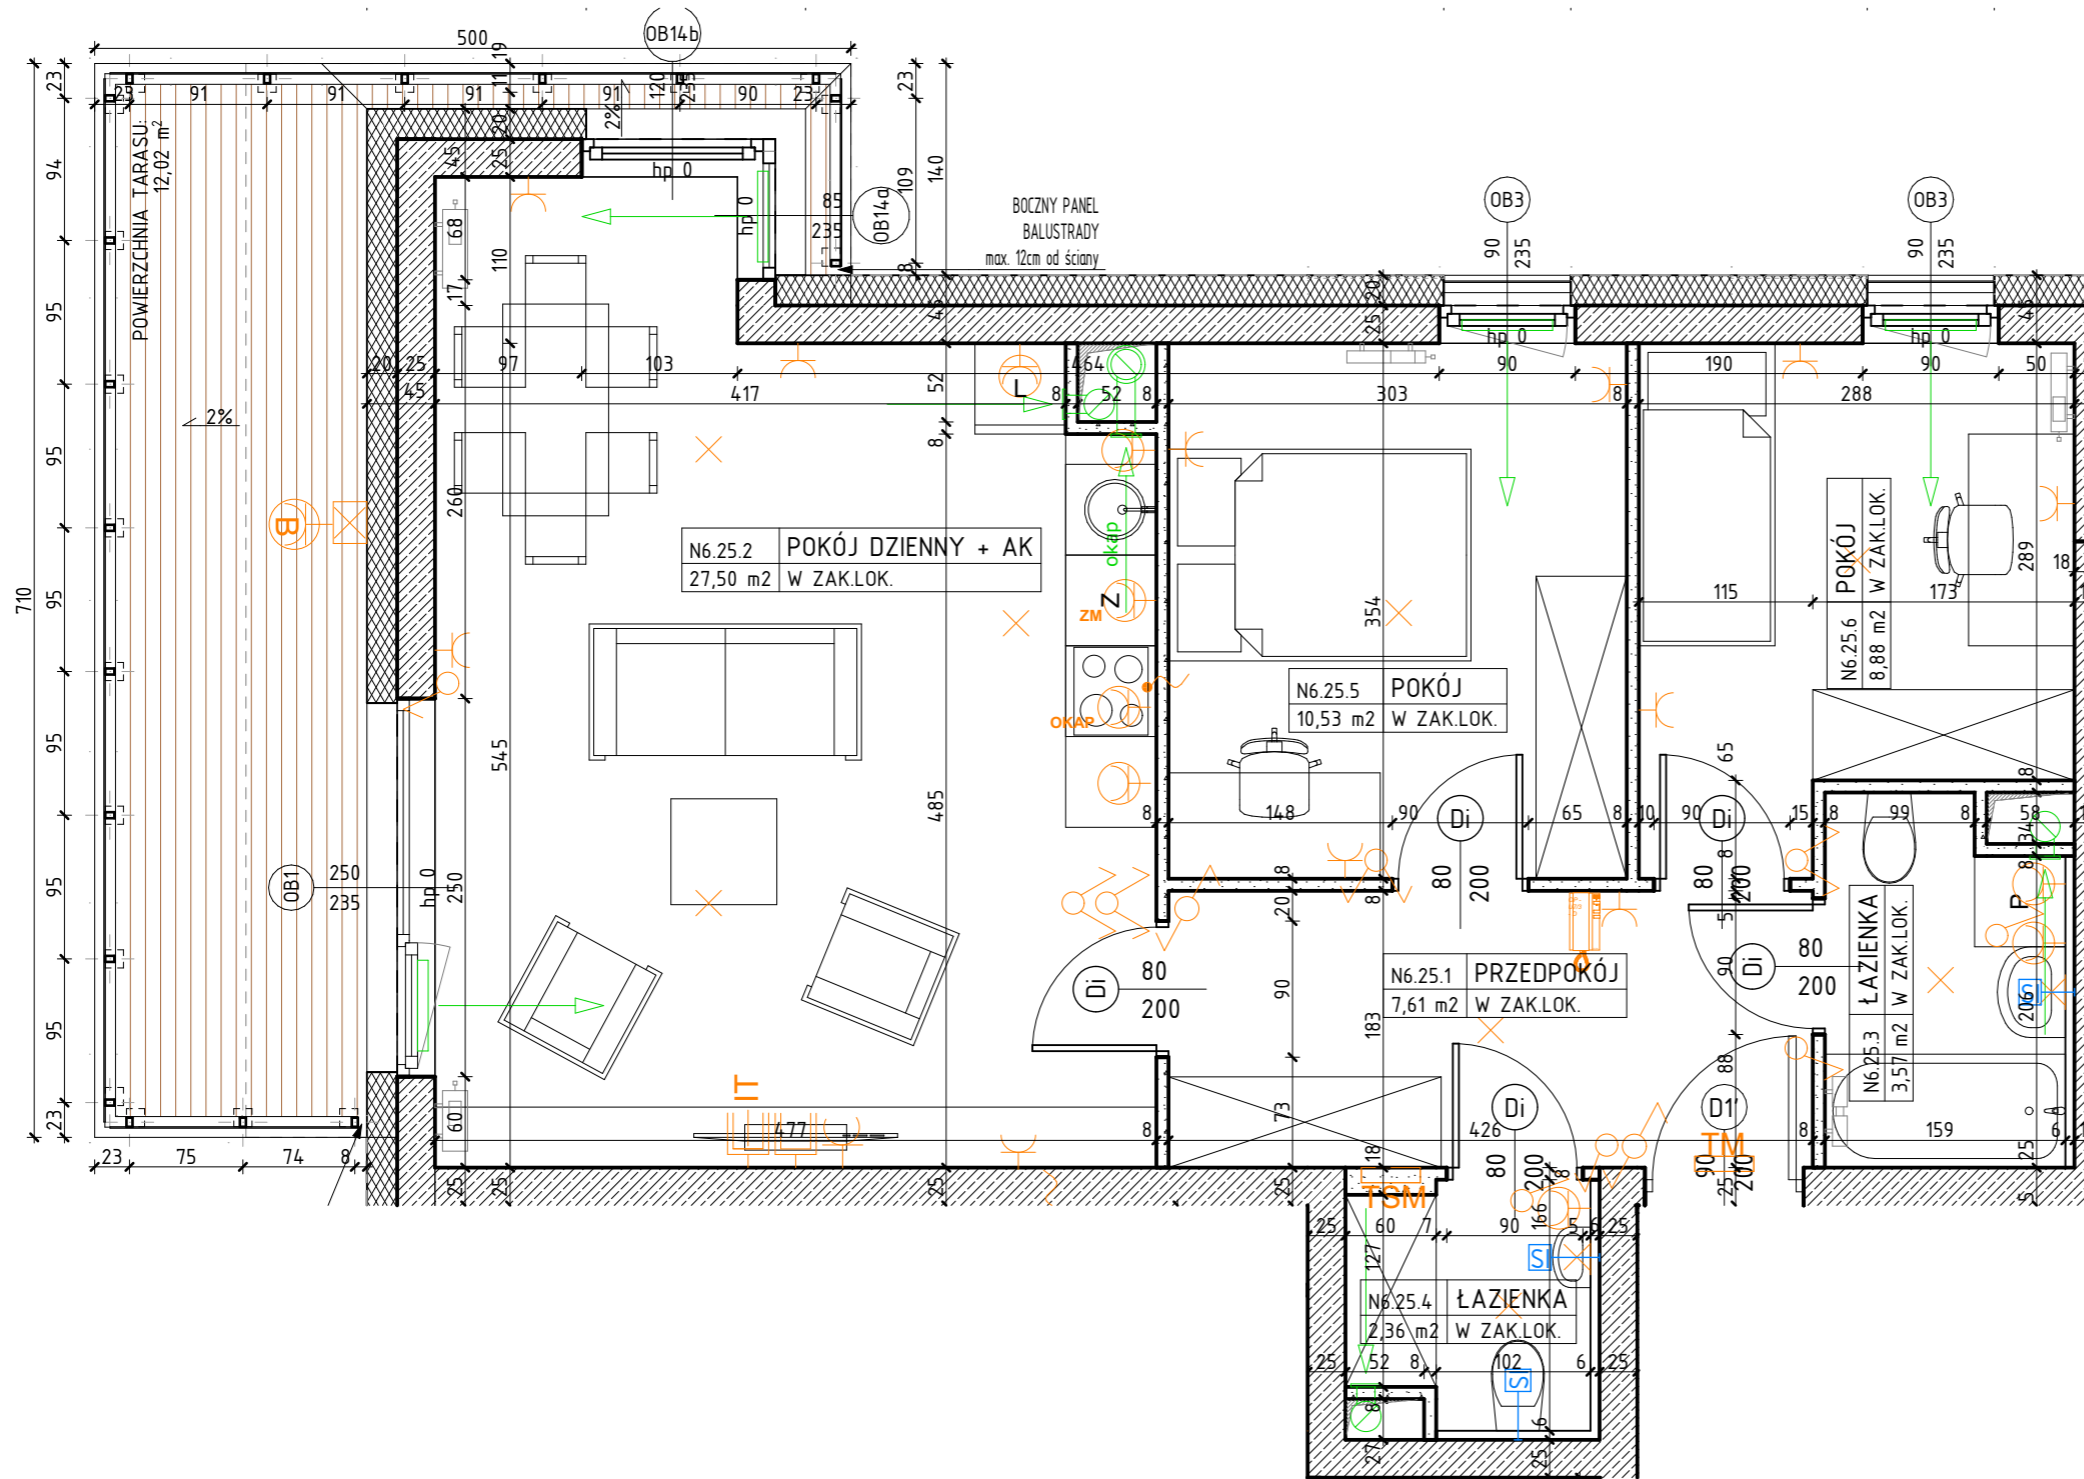

OSIEDLE NARCYZOWA BUDYNEK N6

NUMER MIESZKANIA / ILOŚĆ POKOI / PIĘTRO
**MIESZKANIE N6.25 / 3P+AK
PIĘTRO 3**