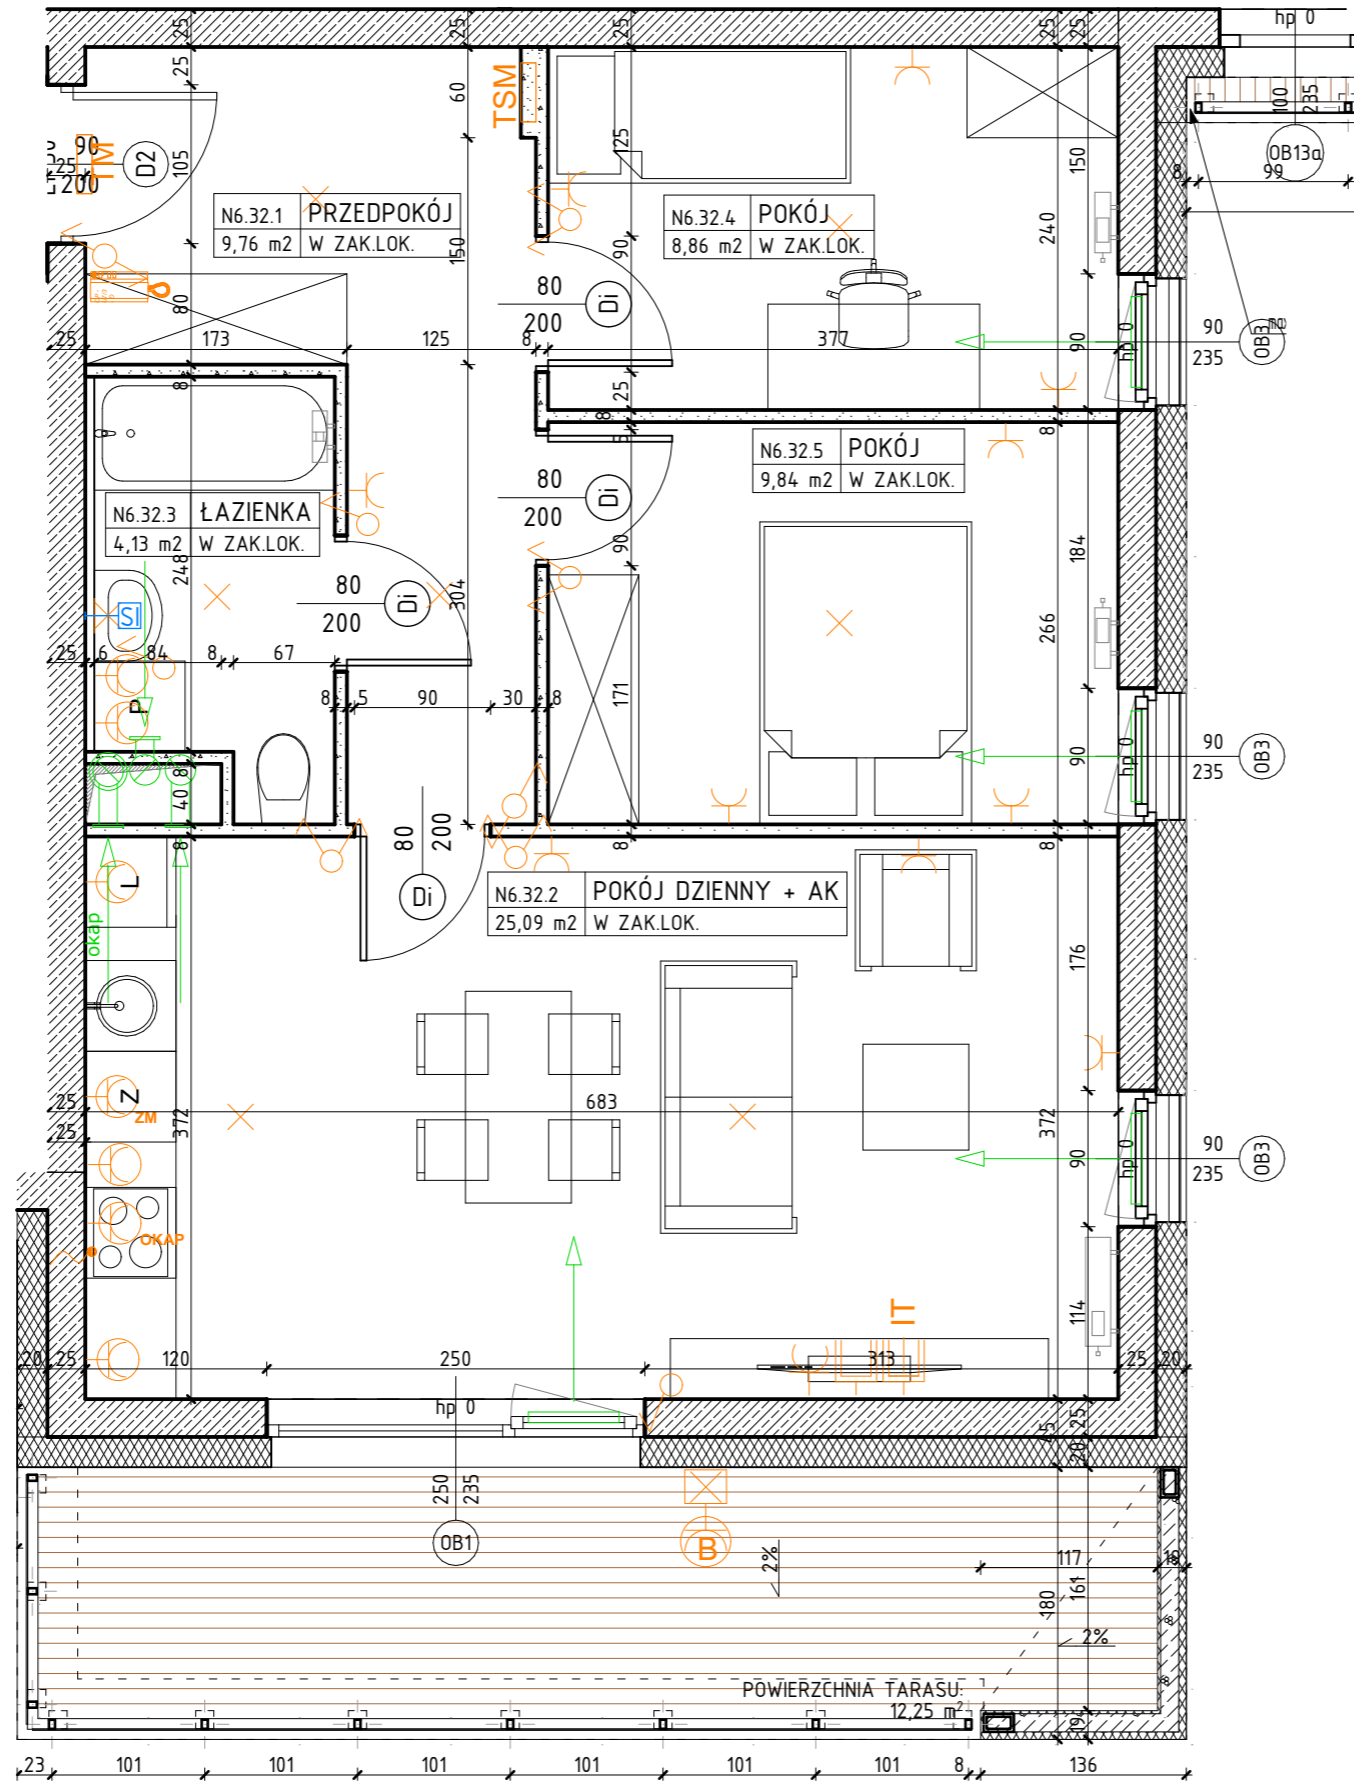

OZNACZENIA

	ściana żelbetowa		80 - drzwi wewnętrzne do decyzji lokatora		Z - zmywarka		✕ - wypust oświetleniowy sufitowy		⊕ - gniazdo wtykowe 2x2p+z 230V16A IP44 Lumina HAGER w ramce podwójnej		TM - rozdzielnica elektryczna natynkowa
	ściana murowana z silikatów		200 - otwór w murze 90x210		L - lodówka		✕ - wypust oświetleniowy ścienny (kinkiety)		⊕ - gniazdo wtykowe 2x2p+z 230V16A Lumina HAGER w ramce podwójnej		TSM - telekomunikacyjna skrzynka mieszkaniowa wtykowa
	ściana murowana, nienośna		01 - wymiary okna szerokość / wysokość		P - pralka		✕ - łącznik jednobiegunowy świecznikowy p/f 16A Lumina HAGER		⊕ - przyłącze dla kuchni 3L+N+PE 16A/400V natynkowe w odgat. P4		⊗ - kinkiety zewnętrzny MATRIX4 LIGMAN VM Matt Silver 14W 3000K
	ściana murowana z bloczków ceramicznych		hp - wysokość parapetu				✕ - łącznik schodowy p/f 16A Lumina HAGER		⊕ - zestaw złożony z dwóch gniazd wtykowych 2p+z 230V16A		⊗ - kinkiety zewnętrzny MATRIX4 LIGMAN VM Matt Silver 14W 3000K
	ściana działowa						✕ - łącznik krzyżowy p/f 16A Lumina HAGER		⊕ - gniazda RTV 3F końcowego		⊗ - kinkiety zewnętrzny MATRIX4 LIGMAN VM Matt Silver 14W 3000K
	izolacja termiczna- wełna mineralna						✕ - łącznik krzyżowy p/f 16A Lumina HAGER		⊕ - oraz gniazda IT RJ45 kat.6 - w ramce czterokrotnej Lumina HAGER		⊗ - kinkiety zewnętrzny MATRIX4 LIGMAN VM Matt Silver 14W 3000K
	izolacja termiczna- styropian						✕ - łącznik jednobiegunowy p/f 16A Lumina HAGER		⊕ - unifon cyfrowy OP-U7/3-D z wejściem przycisku dzwonka		⊗ - kinkiety zewnętrzny MATRIX4 LIGMAN VM Matt Silver 14W 3000K
	ścianka instalacyjna								⊕ - przycisk dzwonka p/f Lumina HAGER		⊗ - kinkiety zewnętrzny MATRIX4 LIGMAN VM Matt Silver 14W 3000K
	przegroda balkonowa ze szkła mlecznego										⊗ - kinkiety zewnętrzny MATRIX4 LIGMAN VM Matt Silver 14W 3000K
	przegroda balkonowa murowana										⊗ - kinkiety zewnętrzny MATRIX4 LIGMAN VM Matt Silver 14W 3000K
	grzejnik										⊗ - kinkiety zewnętrzny MATRIX4 LIGMAN VM Matt Silver 14W 3000K
	grzejnik łazienkowy										⊗ - kinkiety zewnętrzny MATRIX4 LIGMAN VM Matt Silver 14W 3000K