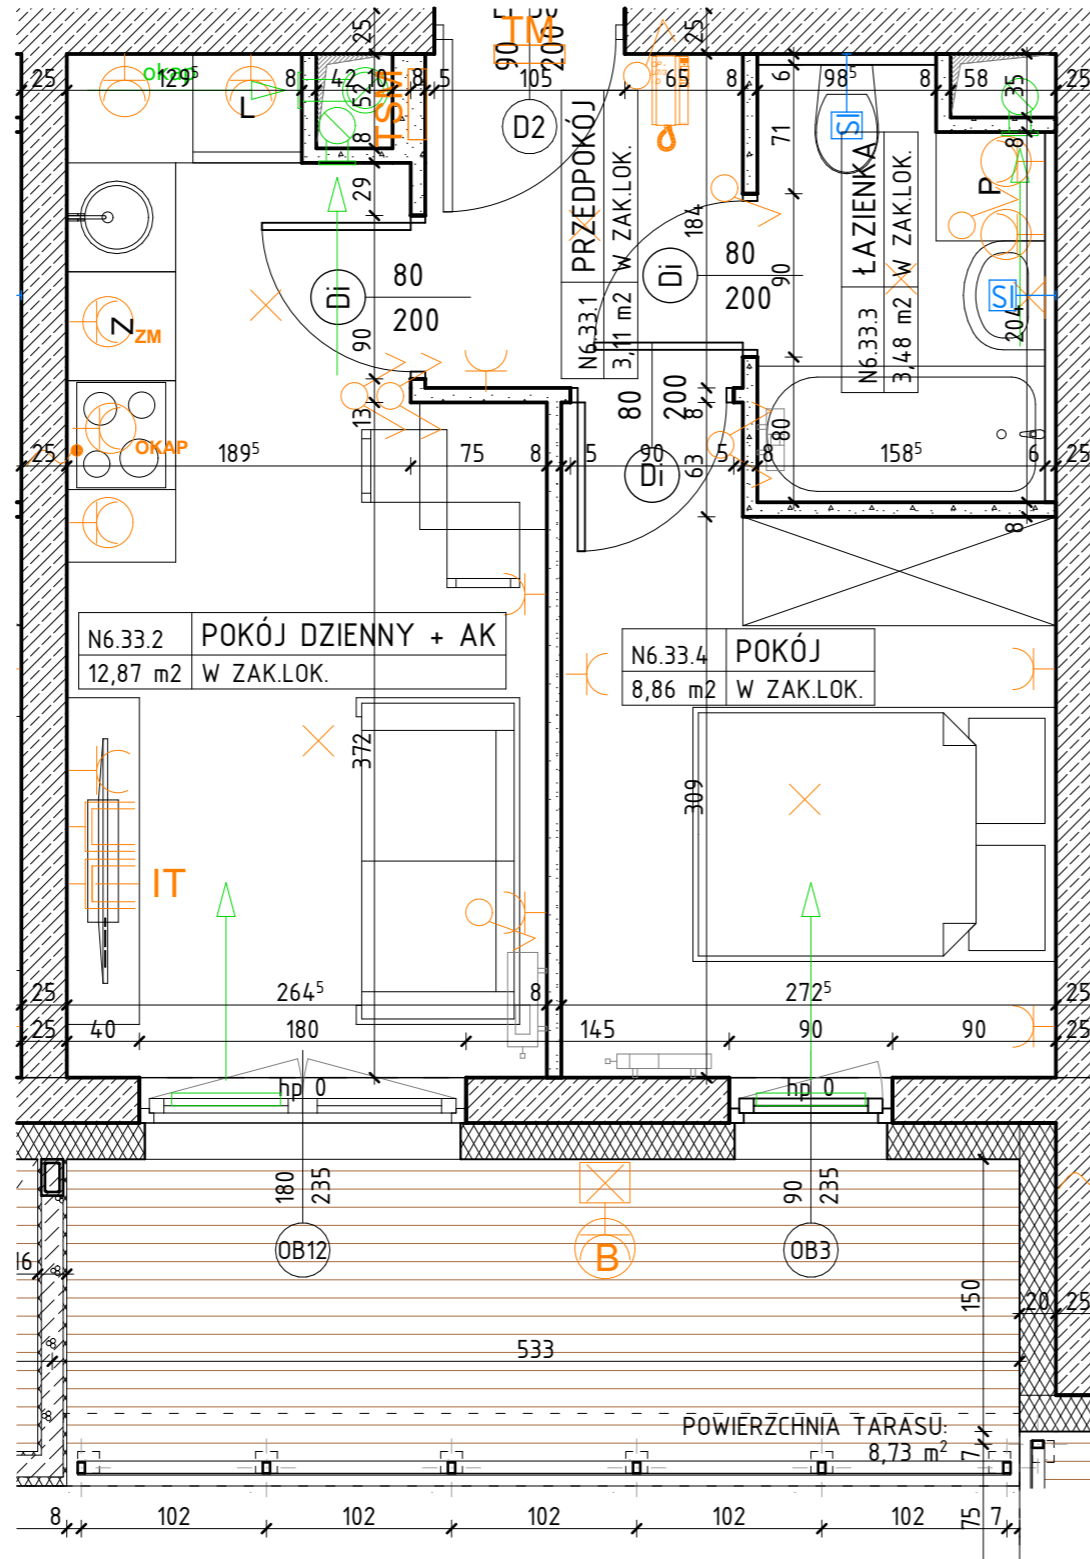

OSIEDLE NARCYZOWA BUDYNEK N6

NUMER MIESZKANIA / ILOŚĆ POKOI / PIĘTRO

**MIESZKANIE N6.33 / 2P+AK
PIĘTRO 2**

LOKALIZACJA MIESZKANIA

POWIERZCHNIA UŻYTKOWA

28,32m²

UWAGI

PROJEKT STANOWI WYCINEK OPRACOWANIA Z PROJ. WYKONAWCZEGO
WSZYSTKIE WYMIARY PODANE SĄ W STANIE SUROWYM
BEZ WYKOŃCZENIA ŚCIAN (TYNK, GLAZURA ITP.)
POWIERZCHNIE UŻYTKOWE POSZCZEGÓLNYCH POMIESZCZEŃ LOKALU
PODANO W STANIE WYKOŃCZONYM ZGODNIE Z NORMĄ PN- ISO 9836.
POWIERZCHNIE MOGĄ ULEC NIEMOŻLIWYM ZMIANOM.

OZNACZENIA

	ściana żelbetowa		80 - drzwi wewnętrzne lokalowe do decyzji lokatora		zmywarka		wypust oświetleniowy sufitowy		gniazdo wtykowe 2x2p+230V16A IP44 Lumina HAGER w ramce podwójnej		rozdzielnica elektryczna natynkowa
	ściana murowana z silikatów		200 - otwór w murze 90x210		łódówka		wypust oświetleniowy ścienny (kinkiety)		gniazdo wtykowe 2x2p+230V16A Lumina HAGER w ramce podwójnej		telekomunikacyjna szkrzynka mieszkaniowa wtykowa
	ściana murowana, nienośna		01 - wymiary okna szerokość / wysokość		pralka		łącznik jednobiegunowy świecznikowy p/f 16A Lumina HAGER		przyłącze dla kuchni 3L+N+PE 16A/400V natynkowe w odgat. P4		kinkiety zewnętrzne MATRIX4 LIGMAN VM Matt Silver 14W 3000K
	ściana murowana z bloczków ceramicznych		hp - wysokość parapetu		elementy instalacji wentylacji mieszkania		łącznik schodowy p/f 16A Lumina HAGER		zestaw złożony z dwóch gniazd wtykowych 2p+230V16A		gniazdo RTV 3F końcowego
	ściana działowa		przegroda balkonowa ze szkła mlecznego		nawiewnik okienny		łącznik krzyżowy p/f 16A Lumina HAGER		gniazdo IT RJ45 kat.6 - w ramce czterokrotnej Lumina HAGER		przycisk dzwonka p/f Lumina HAGER
	izolacja termiczna- wełna mineralna		przegroda balkonowa murowana		grzejnik		łącznik jednobiegunowy p/f 16A Lumina HAGER		gniazdo wtykowe 2p+ IP55 szare p/f odporne na UV PLEXO55 Legrand (balkon)		
	izolacja termiczna- styropian				grzejnik łazienkowy						
	ścianka instalacyjna										