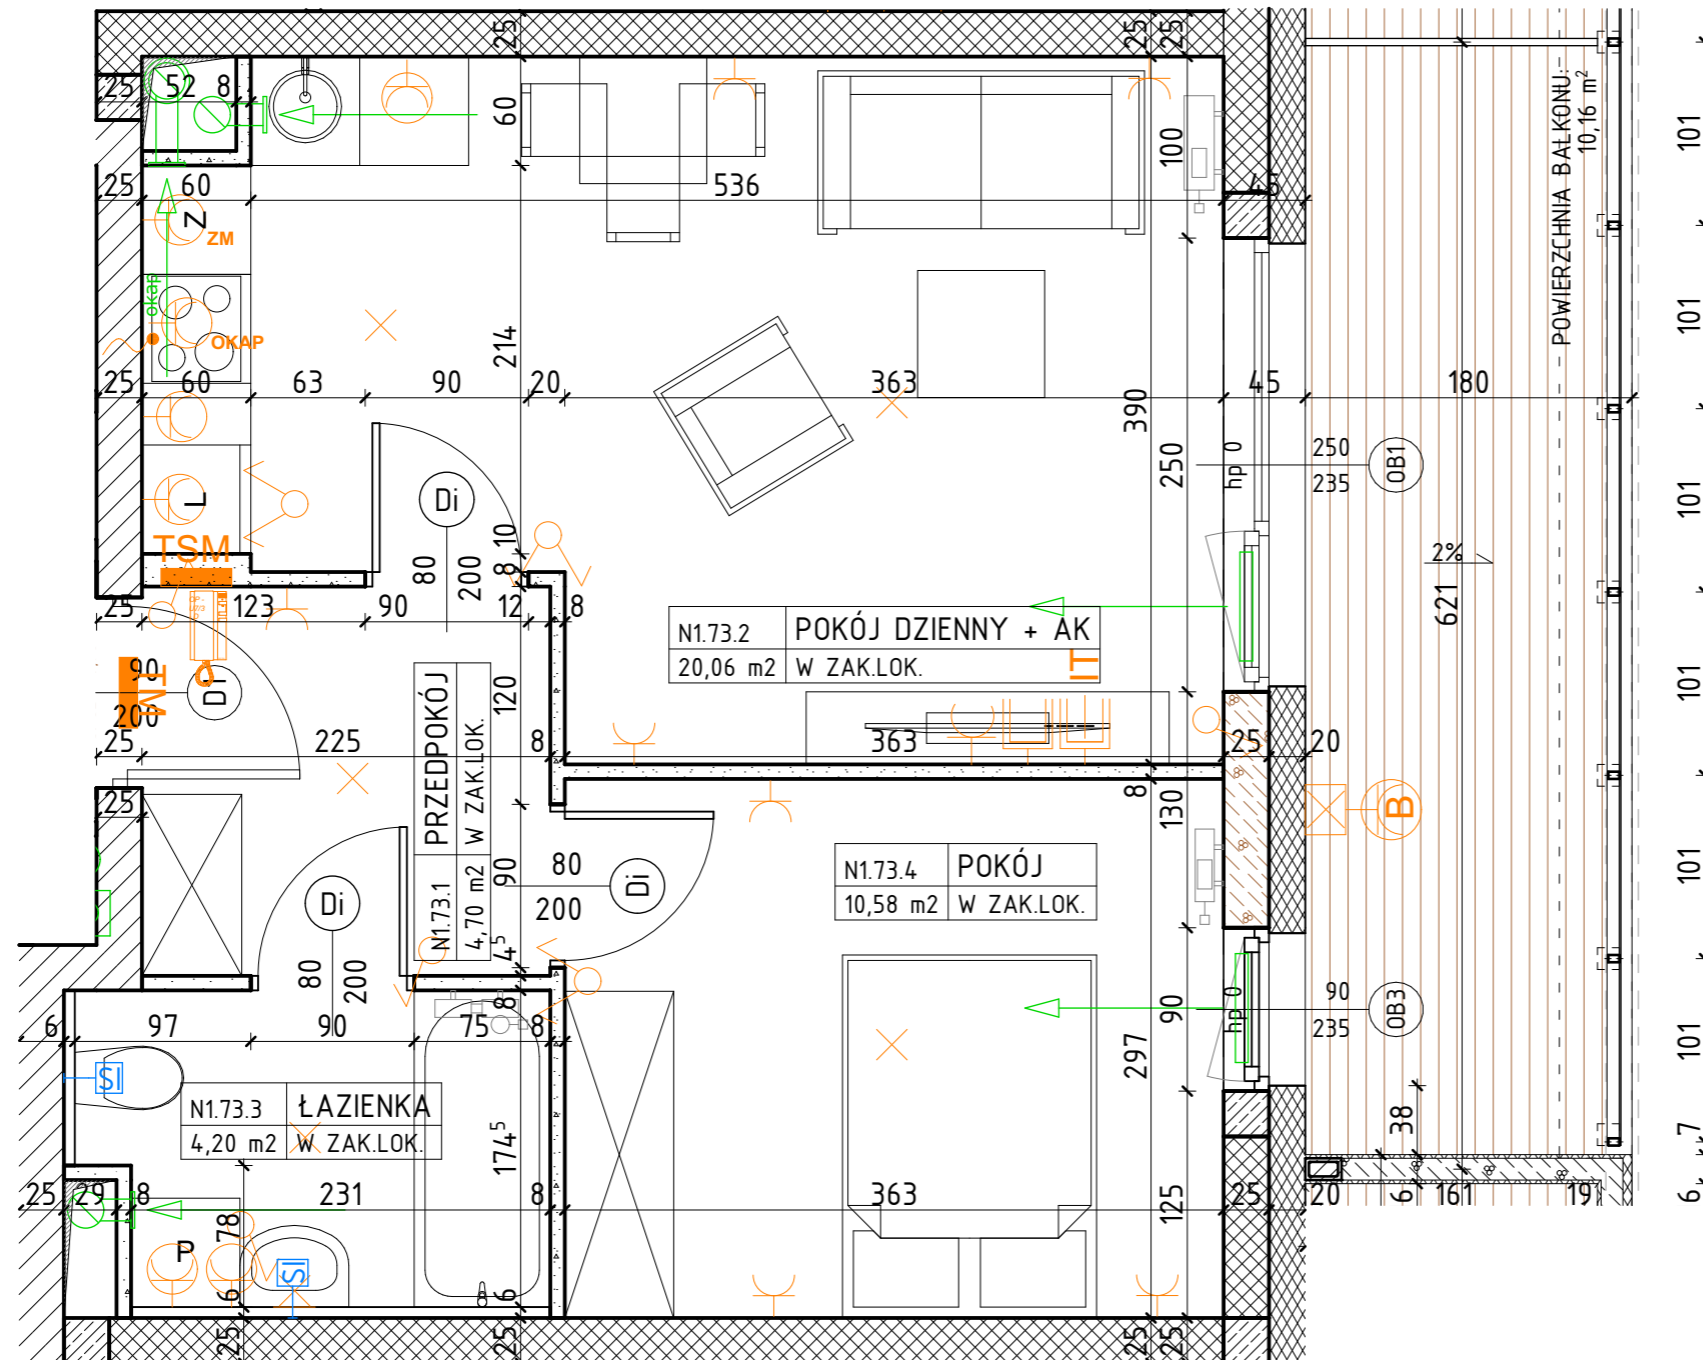

OZNACZENIA