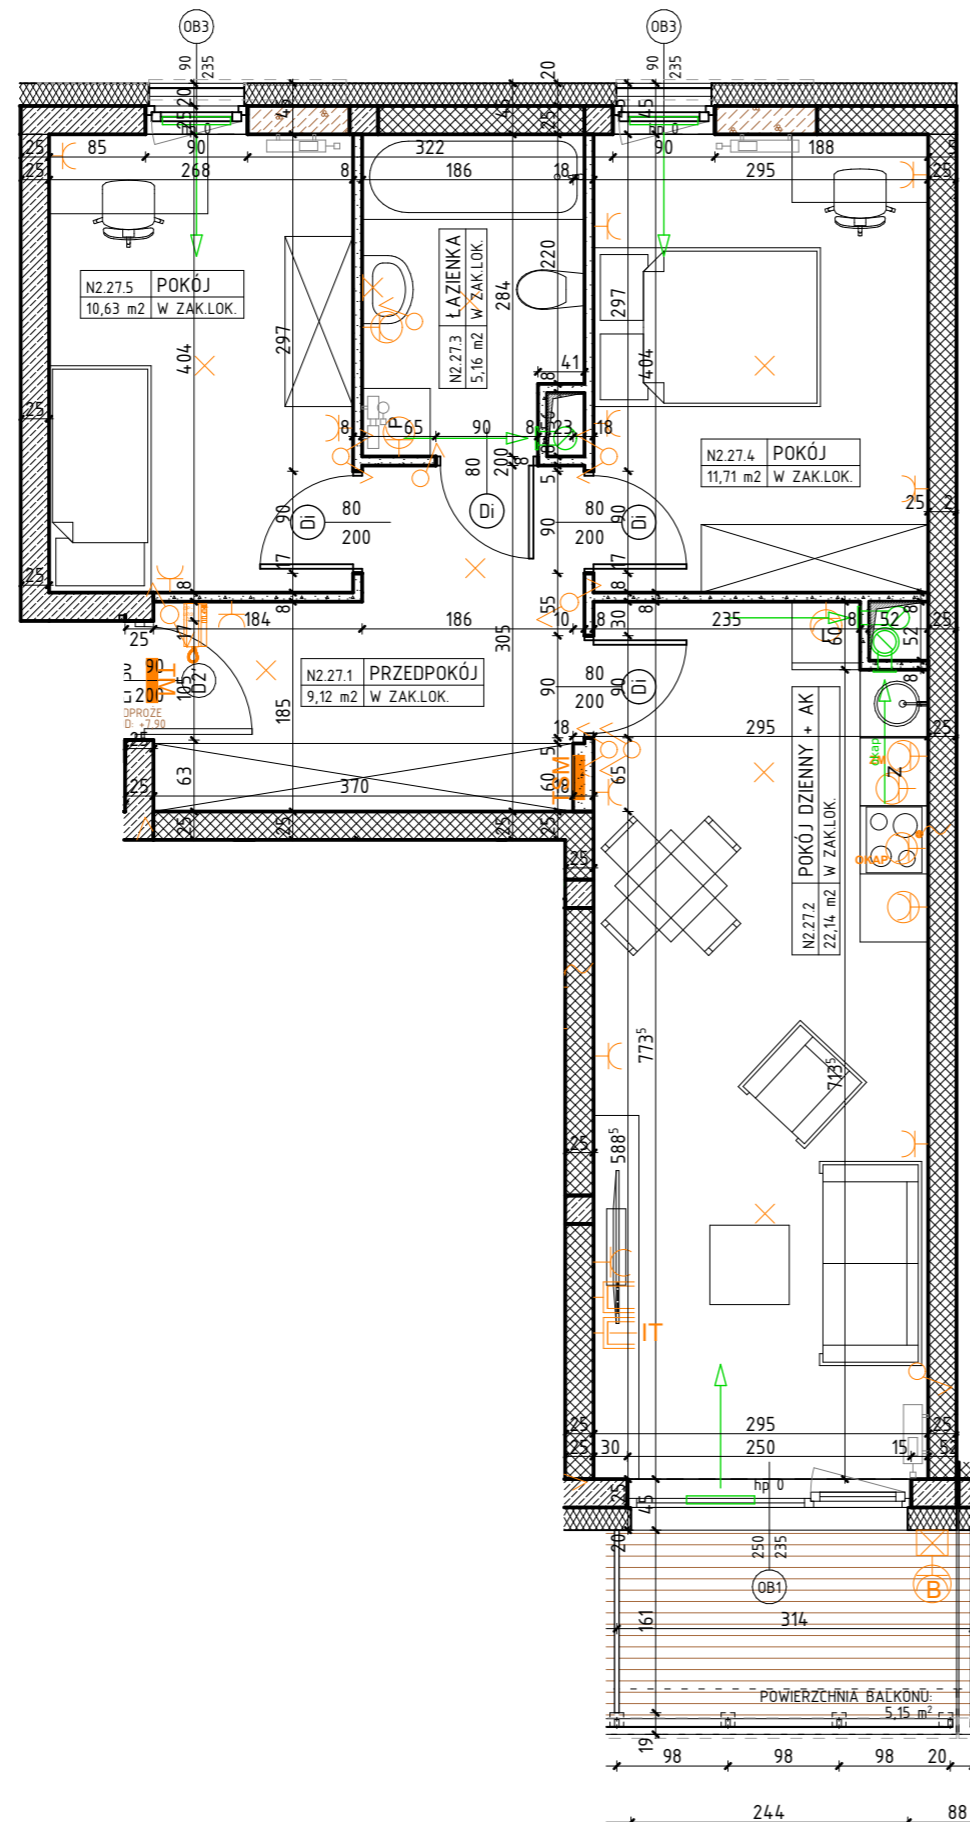

OZNACZENIA

	ściana żelbetowa		80 - drzwi wewnętrzne do decyzji lokatora		ścianka instalacyjna		wypust oświetleniowy sufitowy		gniazdo wtykowe 2x2p+2 230V16A IP44 Lumina HAGER w ramce podwójnej		rozdzielnicza elektryczna natynkowa
	ściana murowana z silikatów		200 - otwór w murze 90x210		elementy instalacji wentylacji mieszkania		wypust oświetleniowy ścienny (kinkiety)		gniazdo wtykowe 2x2p+2 230V16A Lumina HAGER w ramce podwójnej		telekomunikacyjna skrzynka mieszkaniowa wtykowa
	ściana murowana, ostonowa		200 - wymiary okna szerokość		nawiewnik okienny		łącznik jednobiegowy świecznikowy p/f 16A Lumina HAGER		przyłaczne dla kuchni 3L+N+PE 16A/400V natynkowe w odgat. P4		Zewnętrzne:
	ściana murowana z bloczków ceramicznych		235 - wysokość parapetu		grzejnik		łącznik schodowy p/f 16A Lumina HAGER		zestaw złożony z dwóch gniazd wtykowych 2p+2 230V16A		kinkiety zewnętrzny MATRIX4 LIGMAN VW Matt Silver 14W 3000K
	ściana działowa		hp		grzejnik łazienkowy		łącznik krzyżowy p/f 16A Lumina HAGER		gniazda RTV 3F końcowego		gniazdo wtykowe 2p+2 IP55 szare p/f odporne na UV PLEXOSS Legrand (balkon)
	izolacja termiczna- wełna mineralna		Z				łącznik jednobiegowy p/f 16A Lumina HAGER		gniazda IT RJ45 kat.6 - w ramce czterokrotnej Lumina HAGER		
	izolacja termiczna- styropian		L				łącznik jednobiegowy p/f 16A Lumina HAGER		unifon cyfrowy OP-U7/3-D z wejściem przycisku dzwonka		
			P						przycisk dzwonka p/f Lumina HAGER