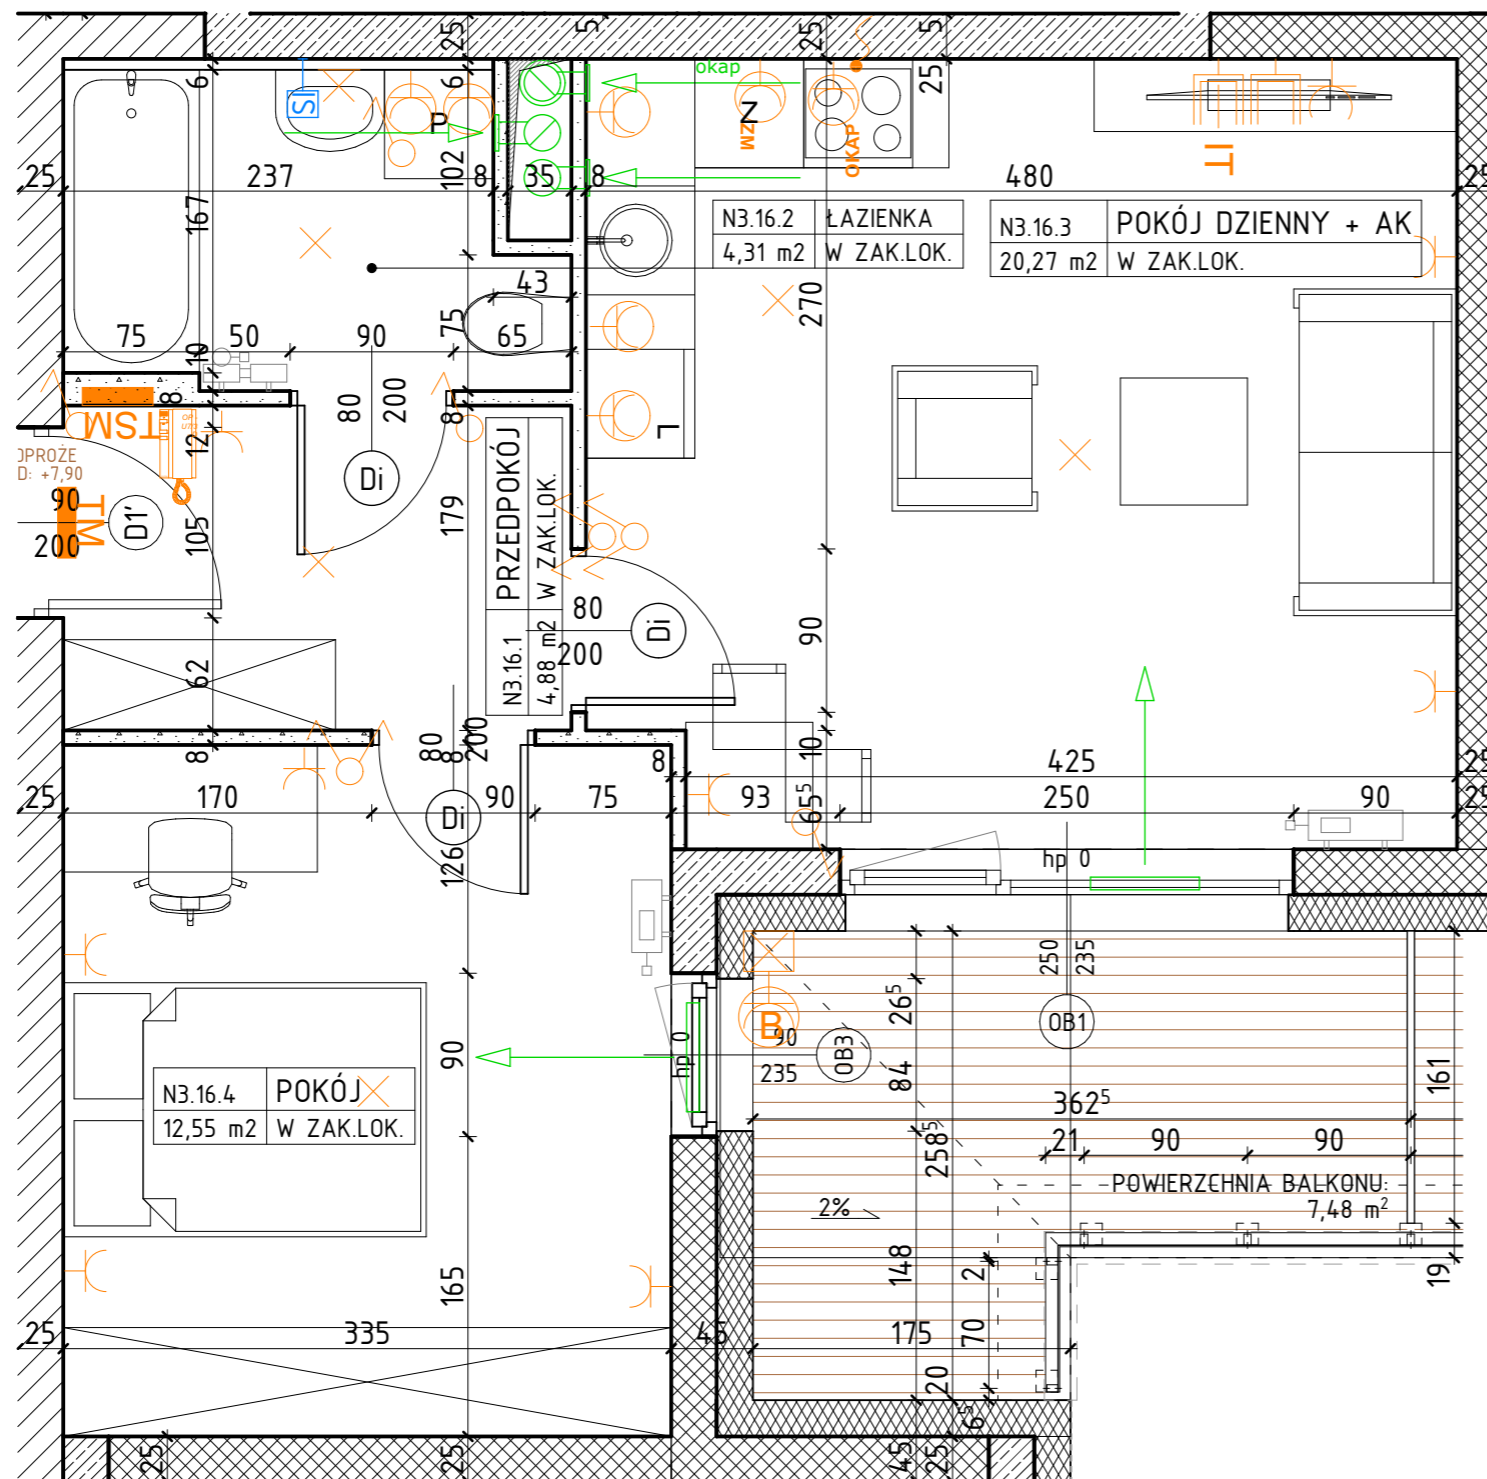

OZNACZENIA

	ściana żelbetowa		80 - drzwi wewnętrzne lokalowe do decyzji lokatora		ścianka instalacyjna		wypust oświetleniowy sufitowy		gniazdo wtykowe 2x2p-z 230V16A IP44 Lumina HAGER w ramce podwójnej		TM - rozdzielnica elektryczna natynkowa	
	ściana murowana z silikatów		200 - otwór w murze 90x210		elementy instalacji wentylacji mieszkania		wypust oświetleniowy ścienny (kinkiet)		gniazdo wtykowe 2x2p-z 230V16A Lumina HAGER w ramce podwójnej		TSM - telekomunikacyjna skrzynka mieszkaniowa wtykowa	
	ściana murowana, ostonowa		200 - wymiary okna szerokość 235 - wysokość		nawiewnik okienny		łącznik jednobiegunowy świecznikowy p/f 16A Lumina HAGER		przyłącze dla kuchni 3L+N+PE 16A/400V natynkowe w odgat. P4		Zewnętrzne: 	kinkiet zewnętrzny MATRIX4 LIGMAN VW Matt Silver 14W 3000K
	ściana murowana z bloczków ceramicznych		hp - wysokość parapetu		grzejnik		łącznik schodowy p/f 16A Lumina HAGER		zestaw złożony z dwóch gniazd wtykowych 2p-z 230V16A			gniazdo RTV 3F końcowego
	ściana działowa		Z - zmywarka		grzejnik łazienkowy		łącznik krzyżowy p/f 16A Lumina HAGER		gniazda IT RJ45 kat.6 - w ramce czterokrotnej Lumina HAGER			gniazdo wtykowe 2p-z IPSS szare p/f odporne na UV PLEXOSS Legrand (balkon)
	izolacja termiczna- wełna mineralna		L - lodówka				łącznik jednobiegunowy p/f 16A Lumina HAGER		unifon cyfrowy OP-U7/3-D z wejściem przycisku dzwonka			
	izolacja termiczna- styropian		P - pralka						przycisk dzwonka p/f Lumina HAGER